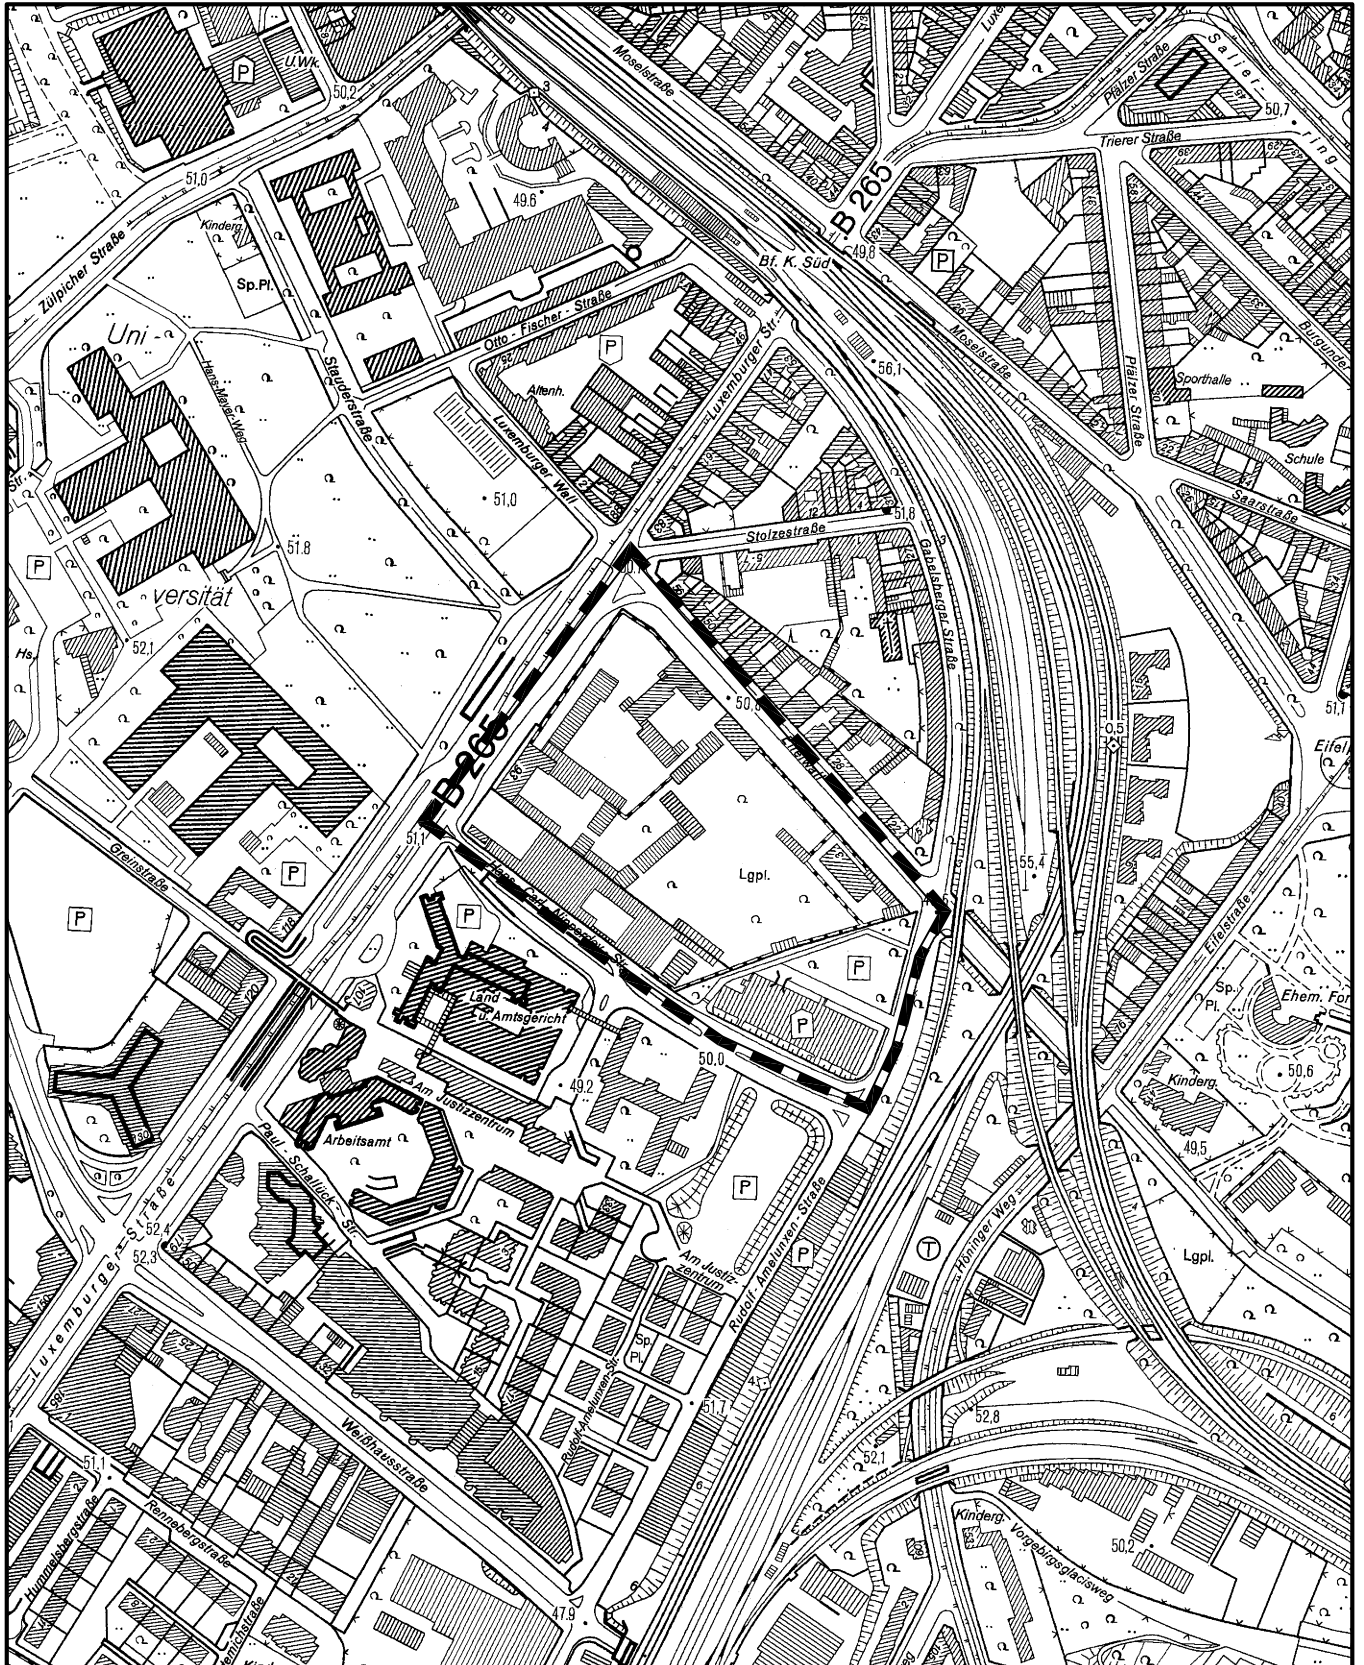

Anlage zur Satzung der Stadt-Köln über eine Veränderungssperre in Köln-Neustadt/Süd; Köln-Sülz Arbeitstitel: "Eifelwall" in Köln - Neustadt/Süd; Köln-Sülz

Maßstab 1 : 5 000