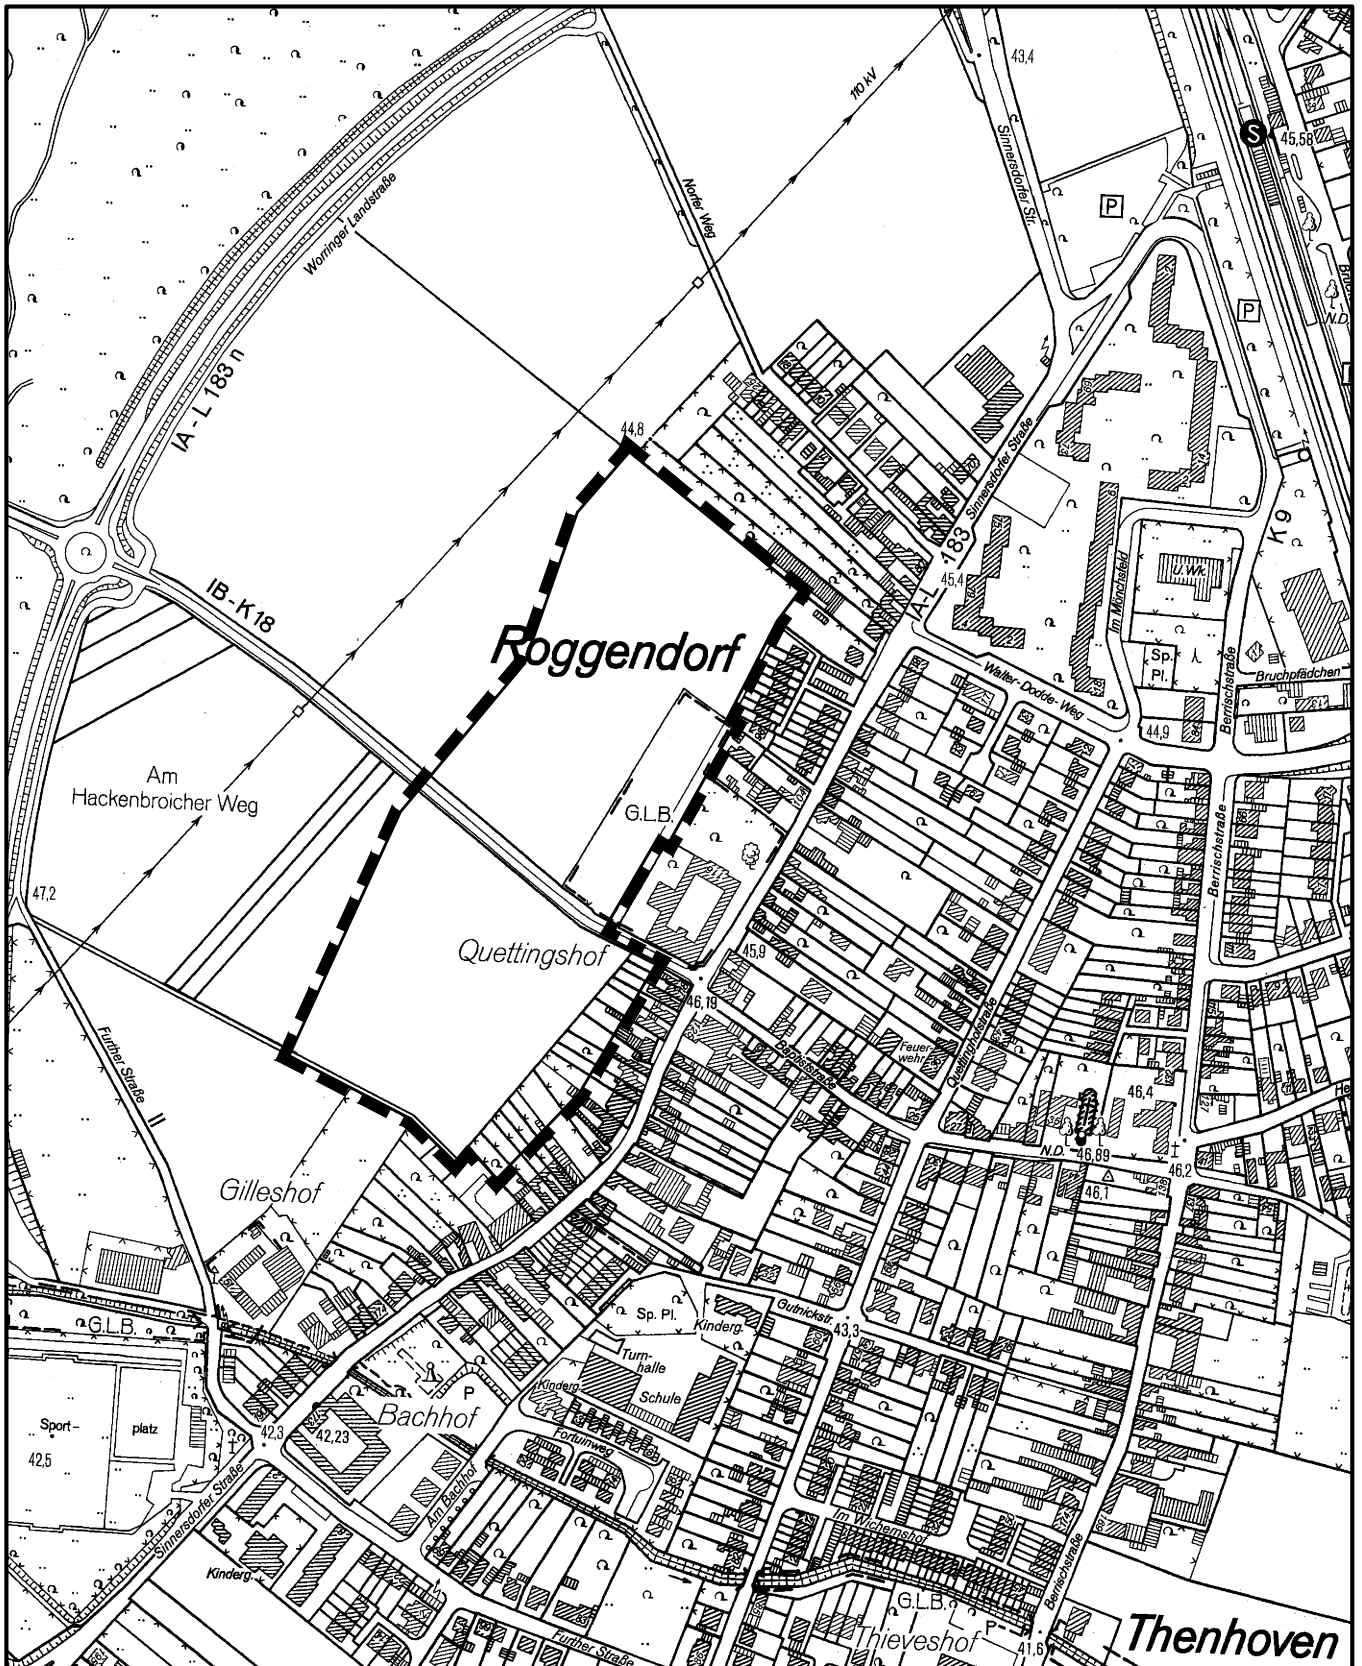

Geltungsbereich des Bebauungsplanes Nr. 59570/05

Straberger Weg in Köln - Roggendorf/Thenhoven

Maßstab 1 : 5 000

Planwirkungsbereich der Vorlage zur Orientierung von Mitgliedern des Rates, der Ausschüsse und der Bezirksvertretungen, die wegen Befangenheit an den Beratungen zu diesem Tagesordnungspunkt nicht teilnehmen dürfen.