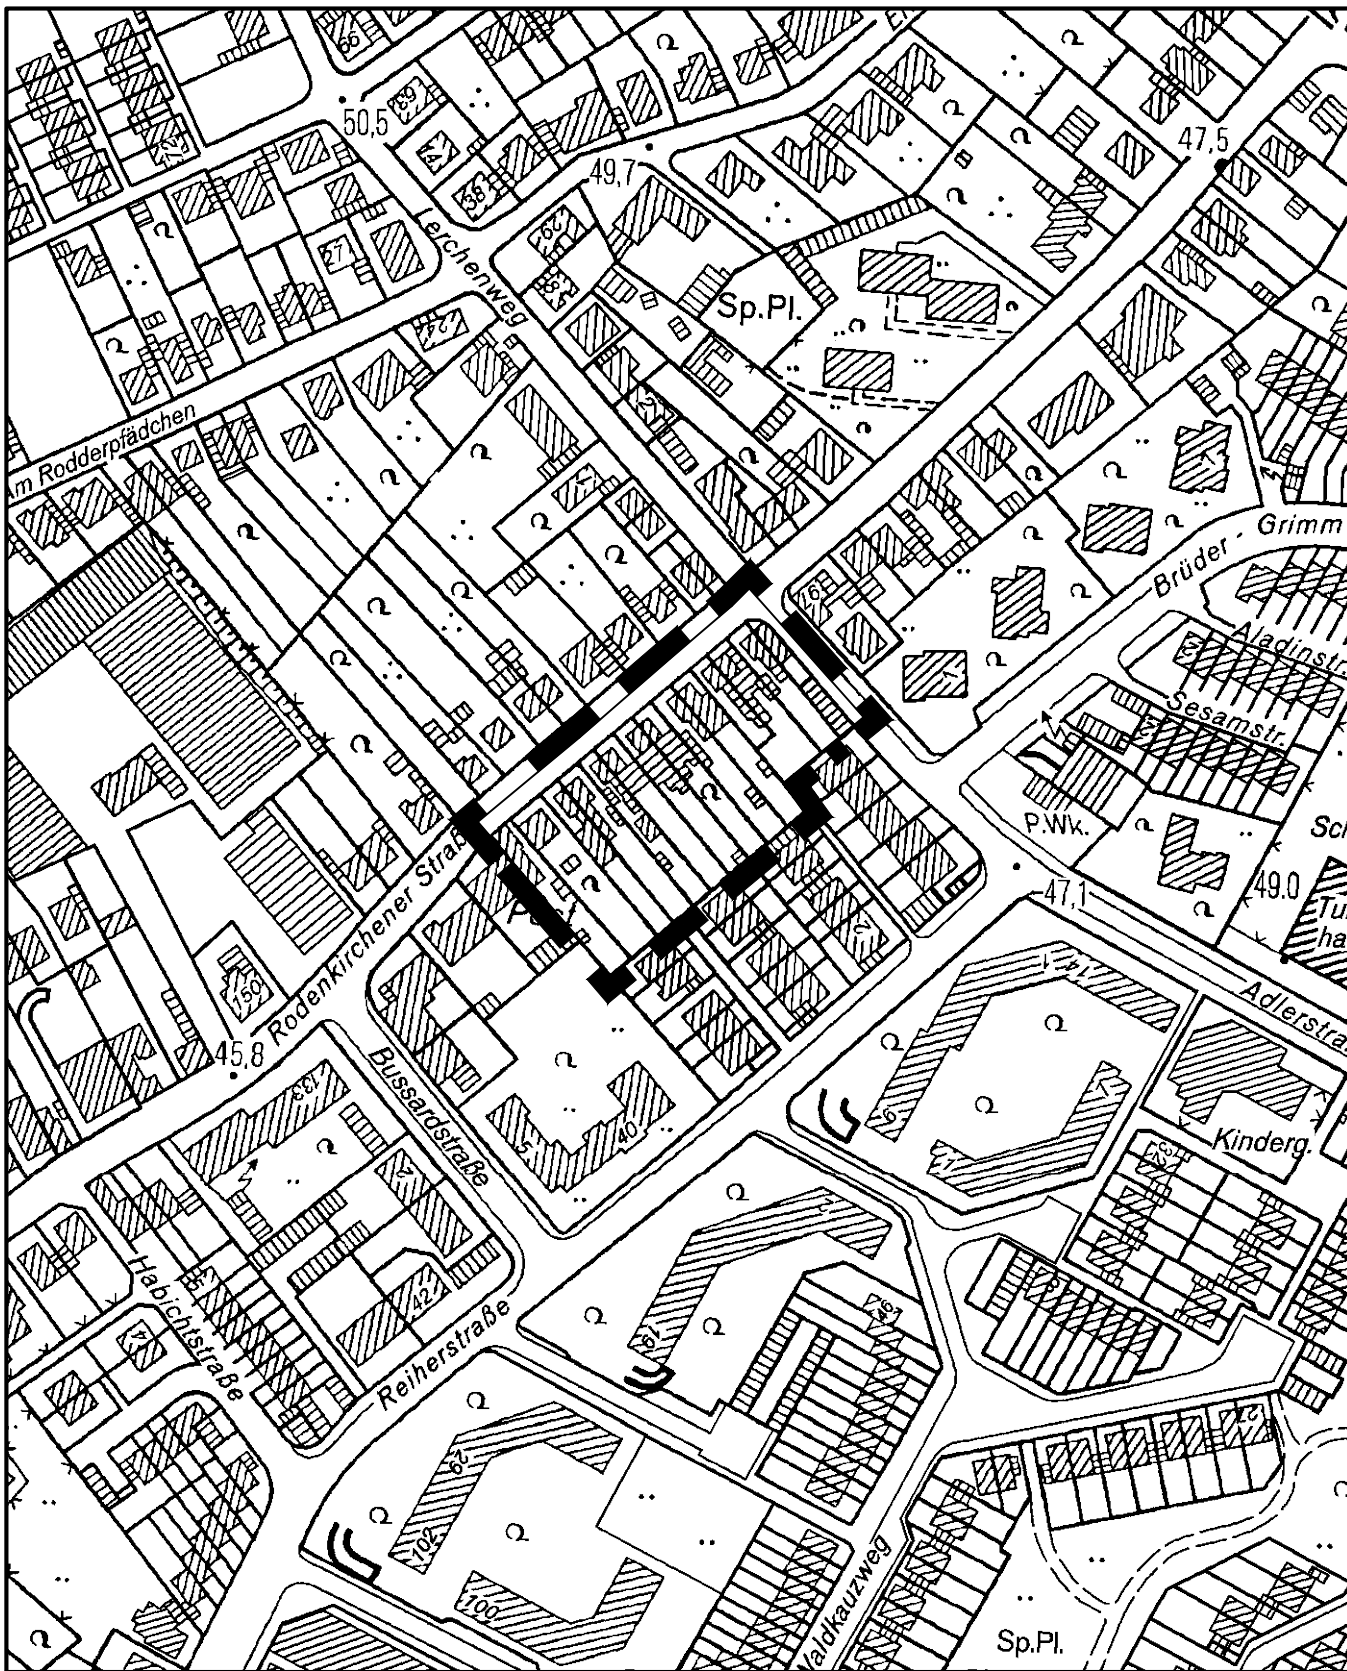

Anlage zur Satzung der Stadt Köln über eine Veränderungssperre in Köln-Rondorf
Arbeitstitel: **Südlich Rodenkirchener Straße**
in Köln-Rondorf

Maßstab 1 : 2 500