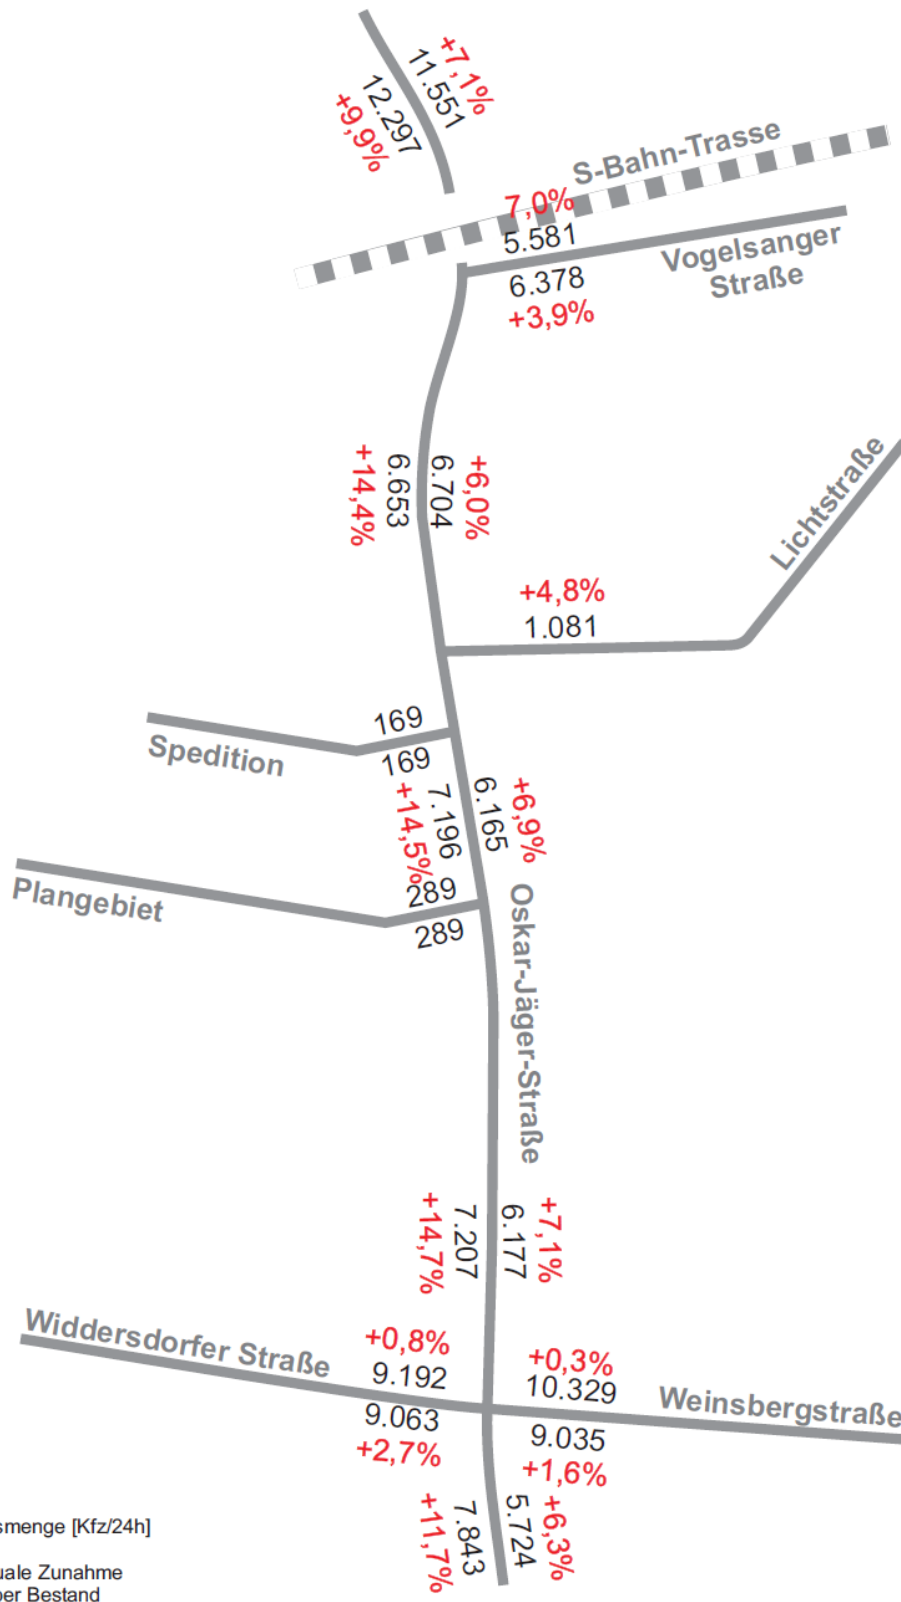

Verkehrsaufkommen DTV - Nullfall [Kfz/24 h]

Legende

9.222 Verkehrsmenge [Kfz/24h]

+2,0% Prozentuale Zunahme gegenüber Bestand