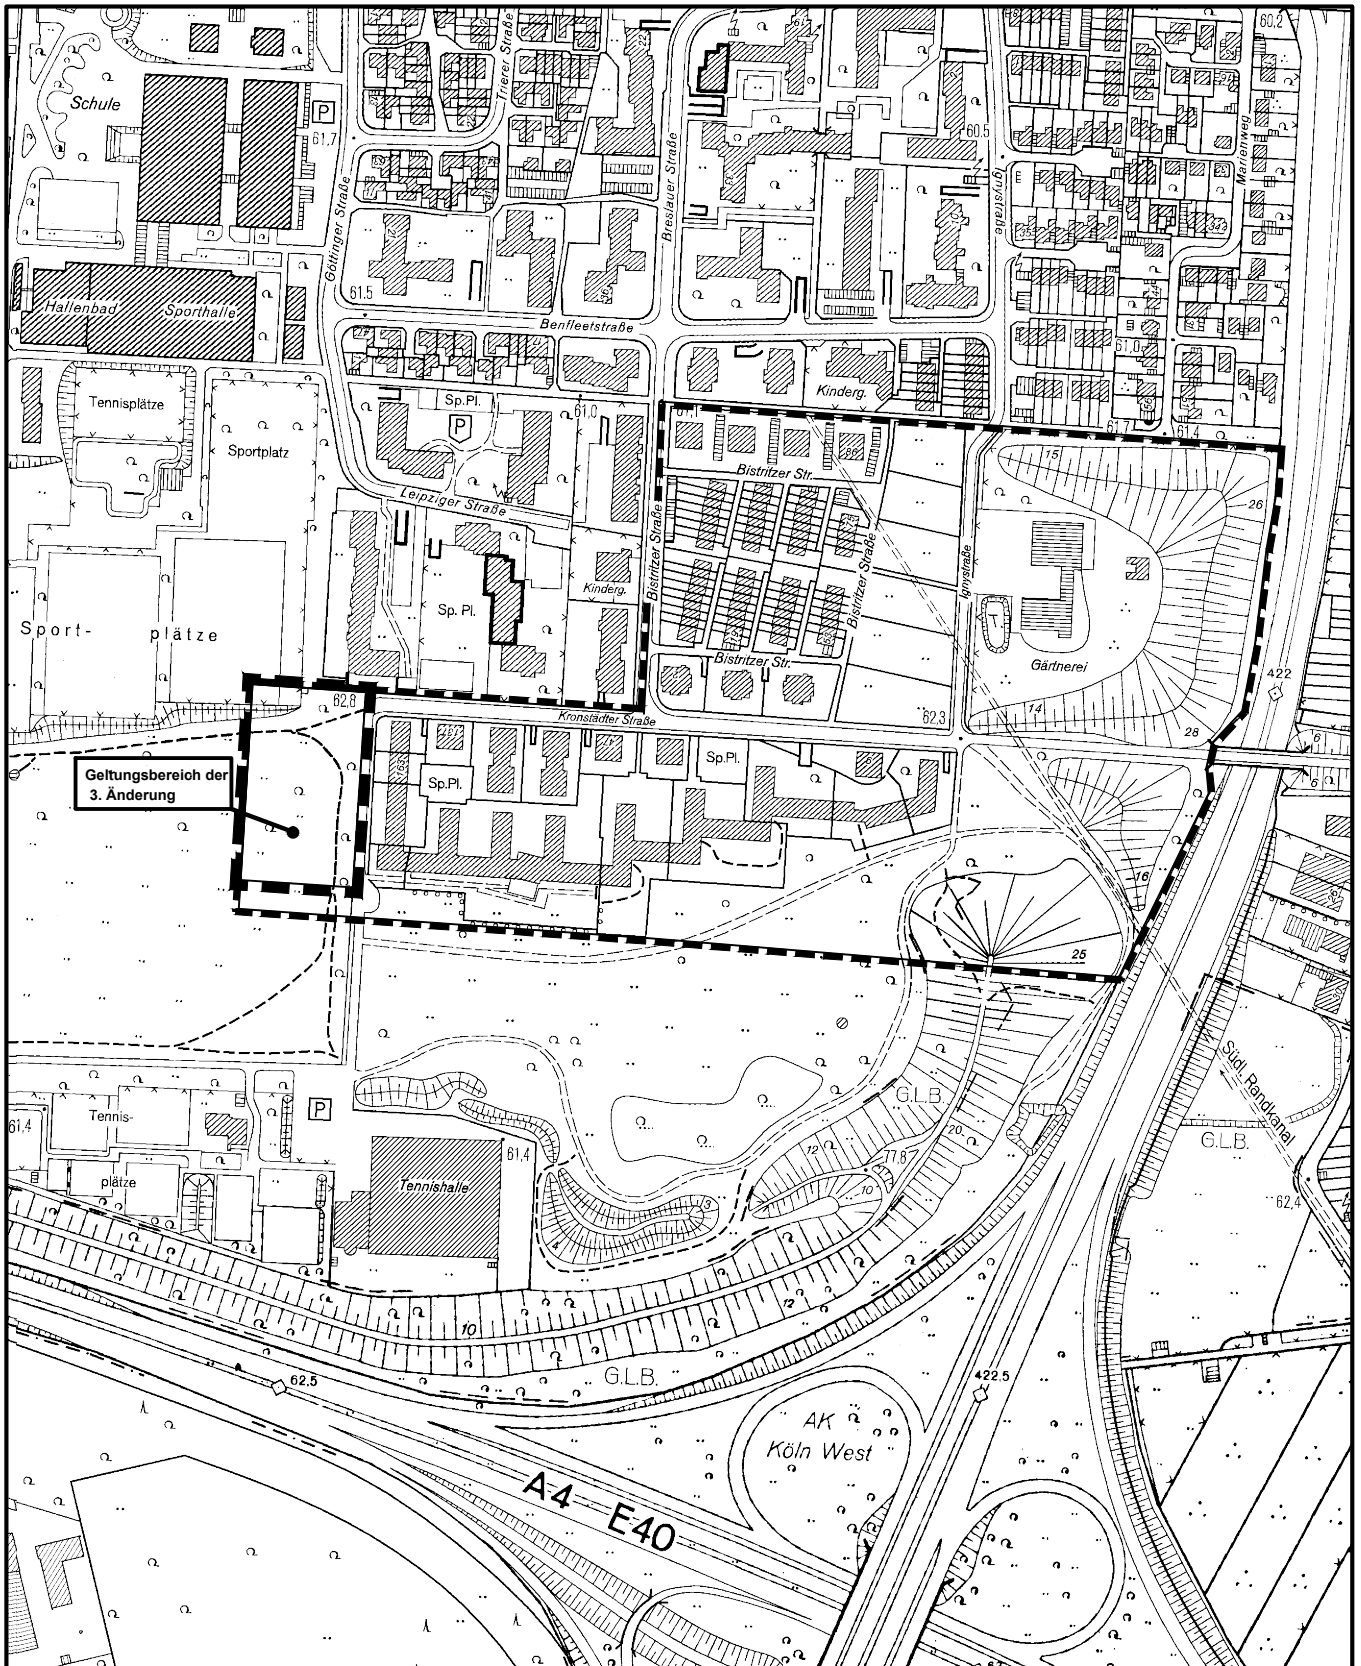

## Geltungsbereich des Bebauungsplanes Nr.59440/03 Weiden Süd / Teilbereich Grünzug West- 3. Änderung in Köln - Weiden

Maßstab 1 : 5 000

Planwirkungsbereich der Vorlage zur Orientierung von Mitgliedern des Rates, der Ausschüsse und der Bezirksvertretungen, die wegen Befangenheit an den Beratungen zu diesem Tagesordnungspunkt nicht teilnehmen dürfen.