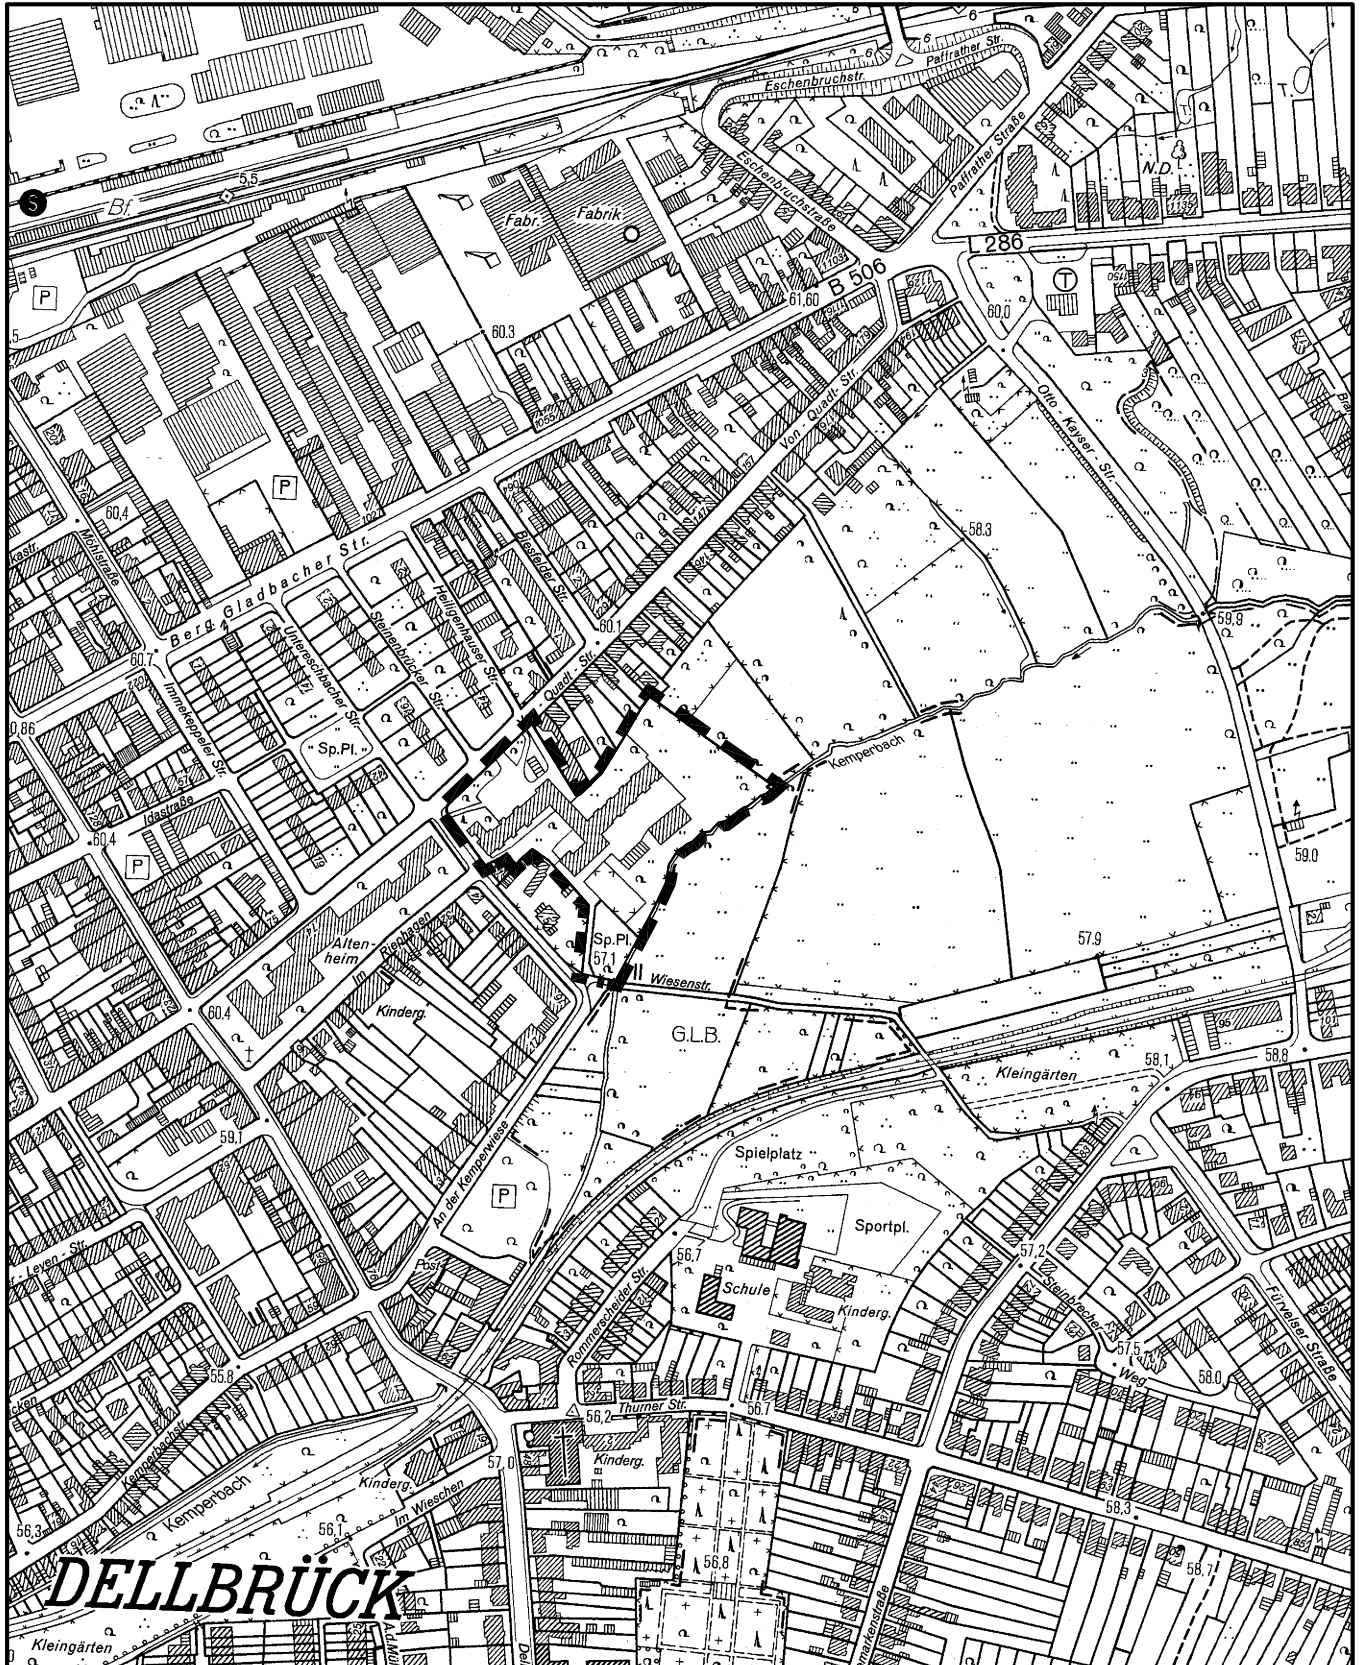

Geltungsbereich Von - Quadt - Straße in Köln - Dellbrück

Maßstab 1 : 5 000

Planwirkungsbereich der Vorlage zur Orientierung von Mitgliedern des Rates, der Ausschüsse und der Bezirksvertretungen, die wegen Befangenheit an den Beratungen zu diesem Tagesordnungspunkt nicht teilnehmen dürfen.