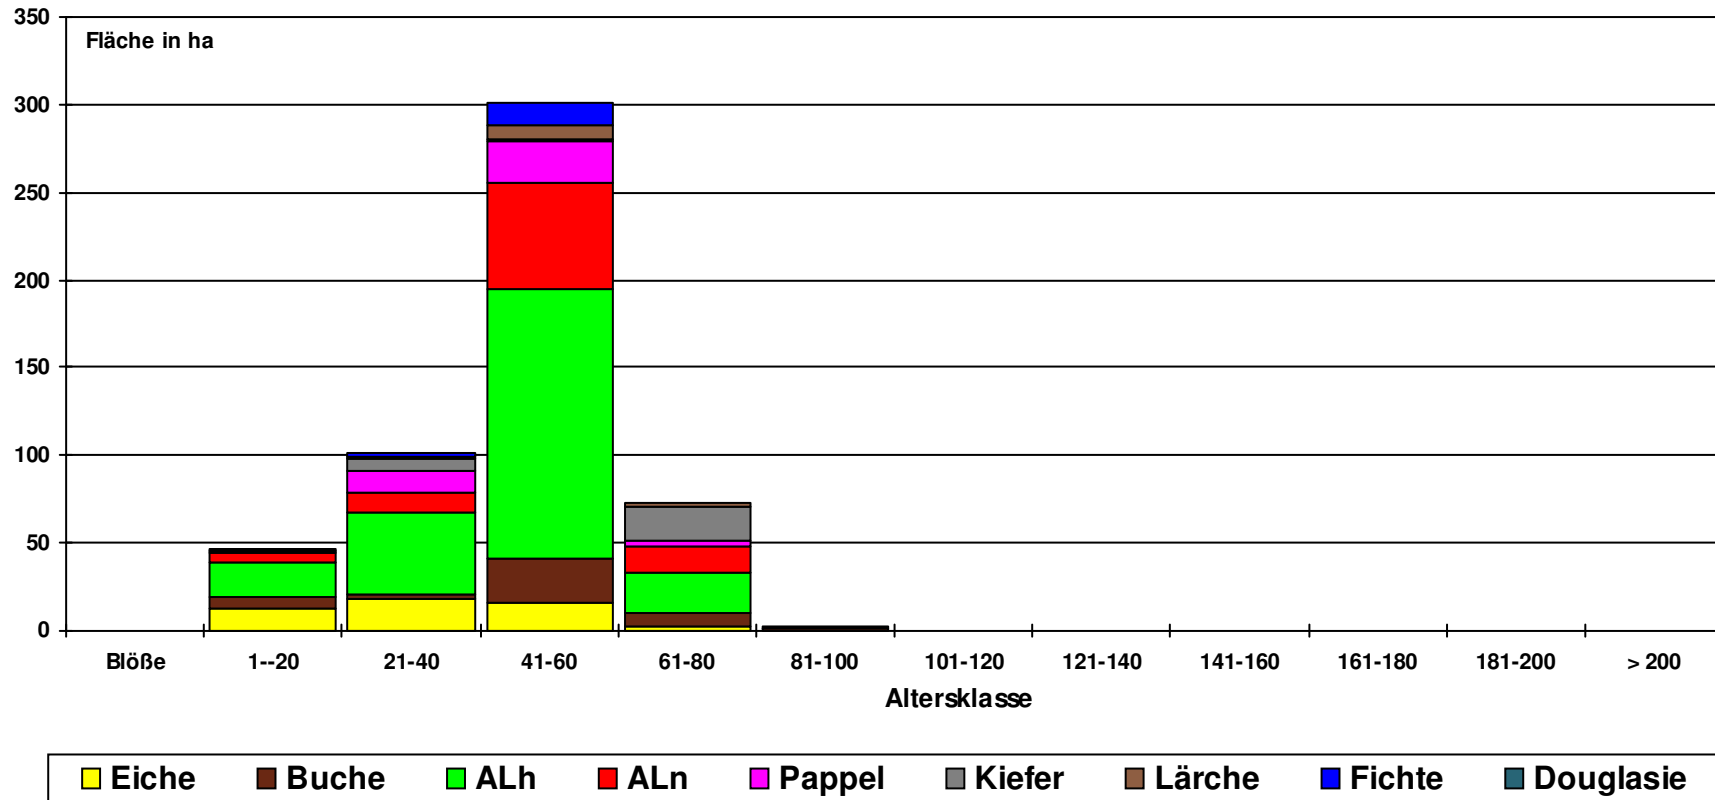

03. Jun. 13

Altersklassenübersicht nach Baumartengruppen

EDV-Nr.: alle Projekte
Forstamt: alle Projekte
Forstbetrieb: alle Projekte
Abfragenname : Alle Waldflächen Bez. 02

Abfrageart : Wirtschaftseinheiten

Laubholz	469,81	ha	89,3%
Nadelholz	56,03	ha	10,7%
Gesamt	525,84	ha	