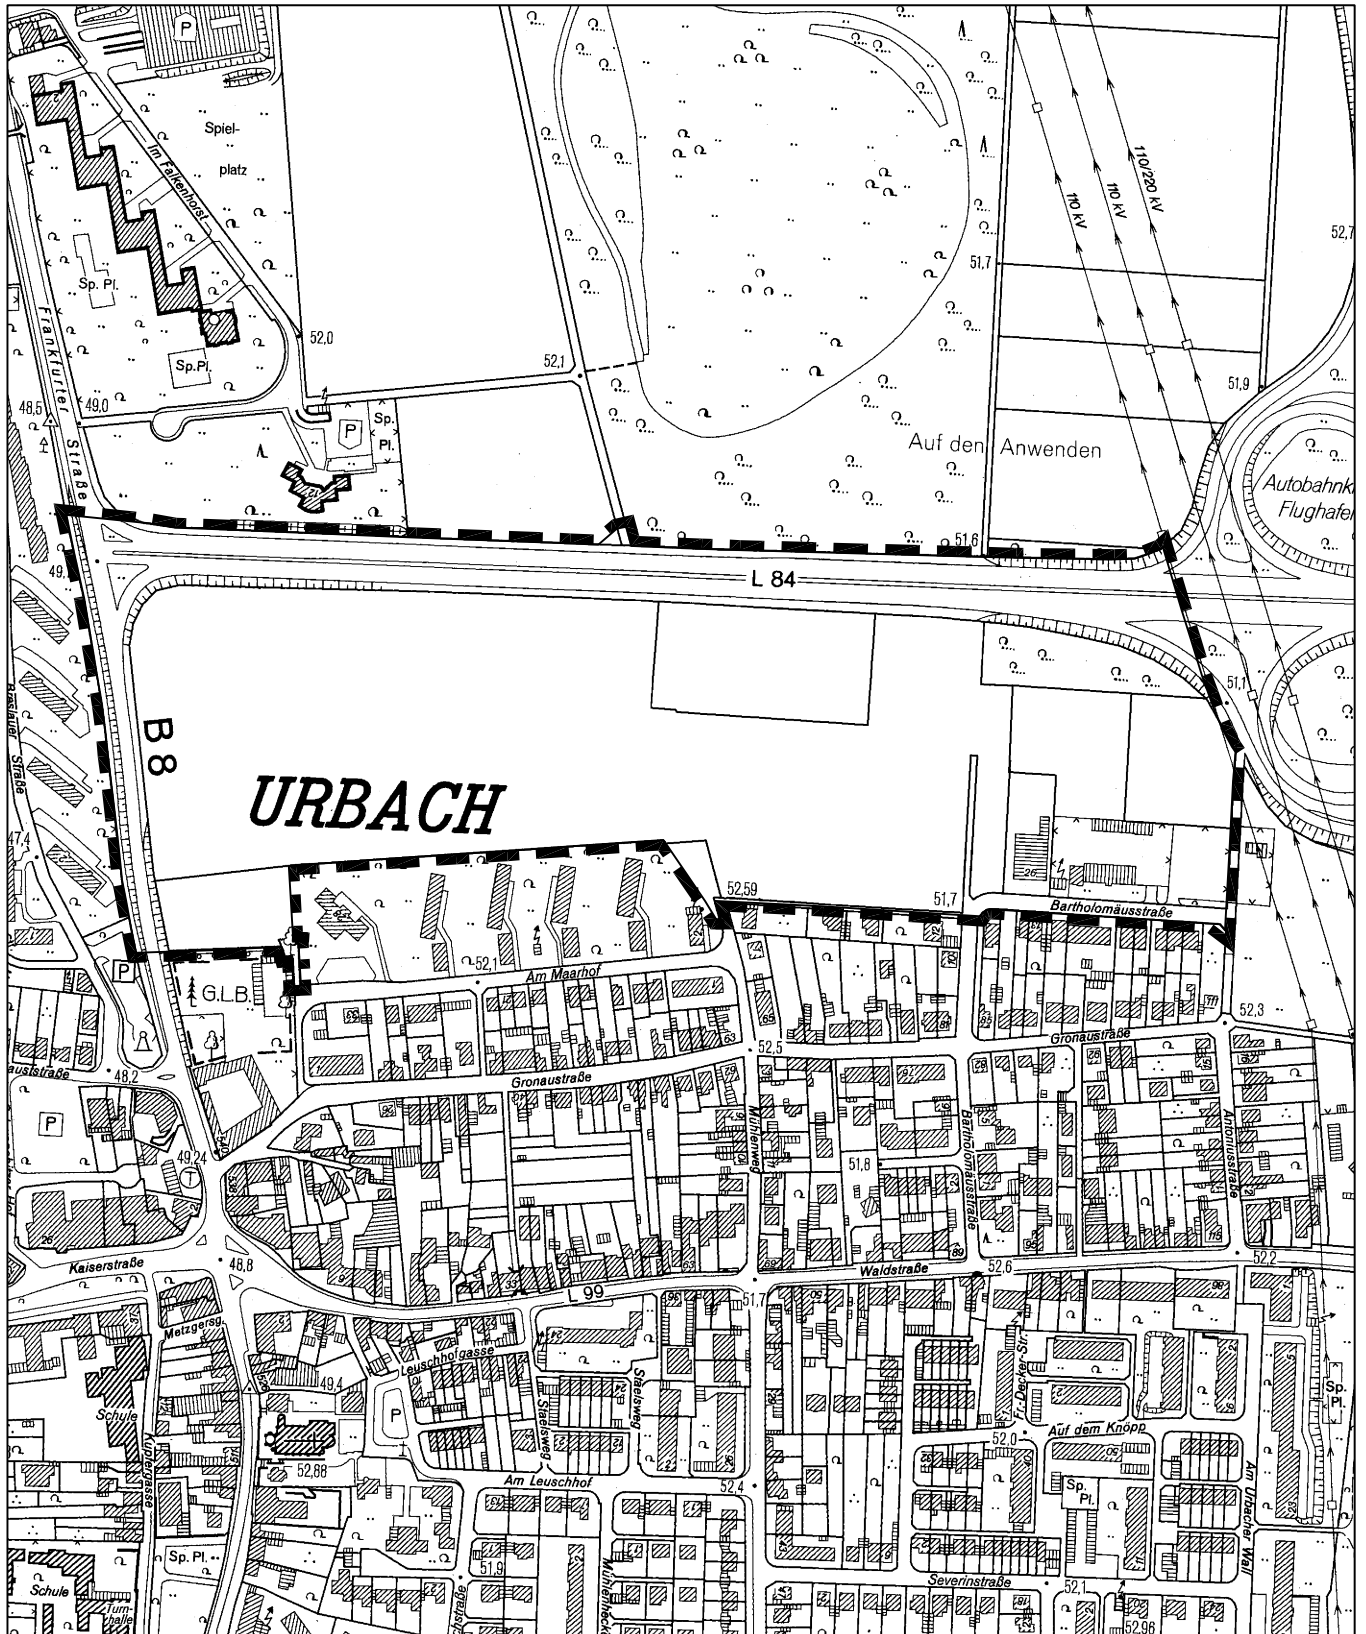

Geltungsbereich des Bebauungsplanes Nr. 76390/02

Antoniusstraße

in Köln - Porz - Urbach

Maßstab 1 : 5000

Planwirkungsbereich der Vorlage zur Orientierung von Mitgliedern des Rates, der Ausschüsse und der Bezirksvertretungen, die wegen Befangenheit an den Beratungen zu diesem Tagesordnungspunkt nicht teilnehmen dürfen.