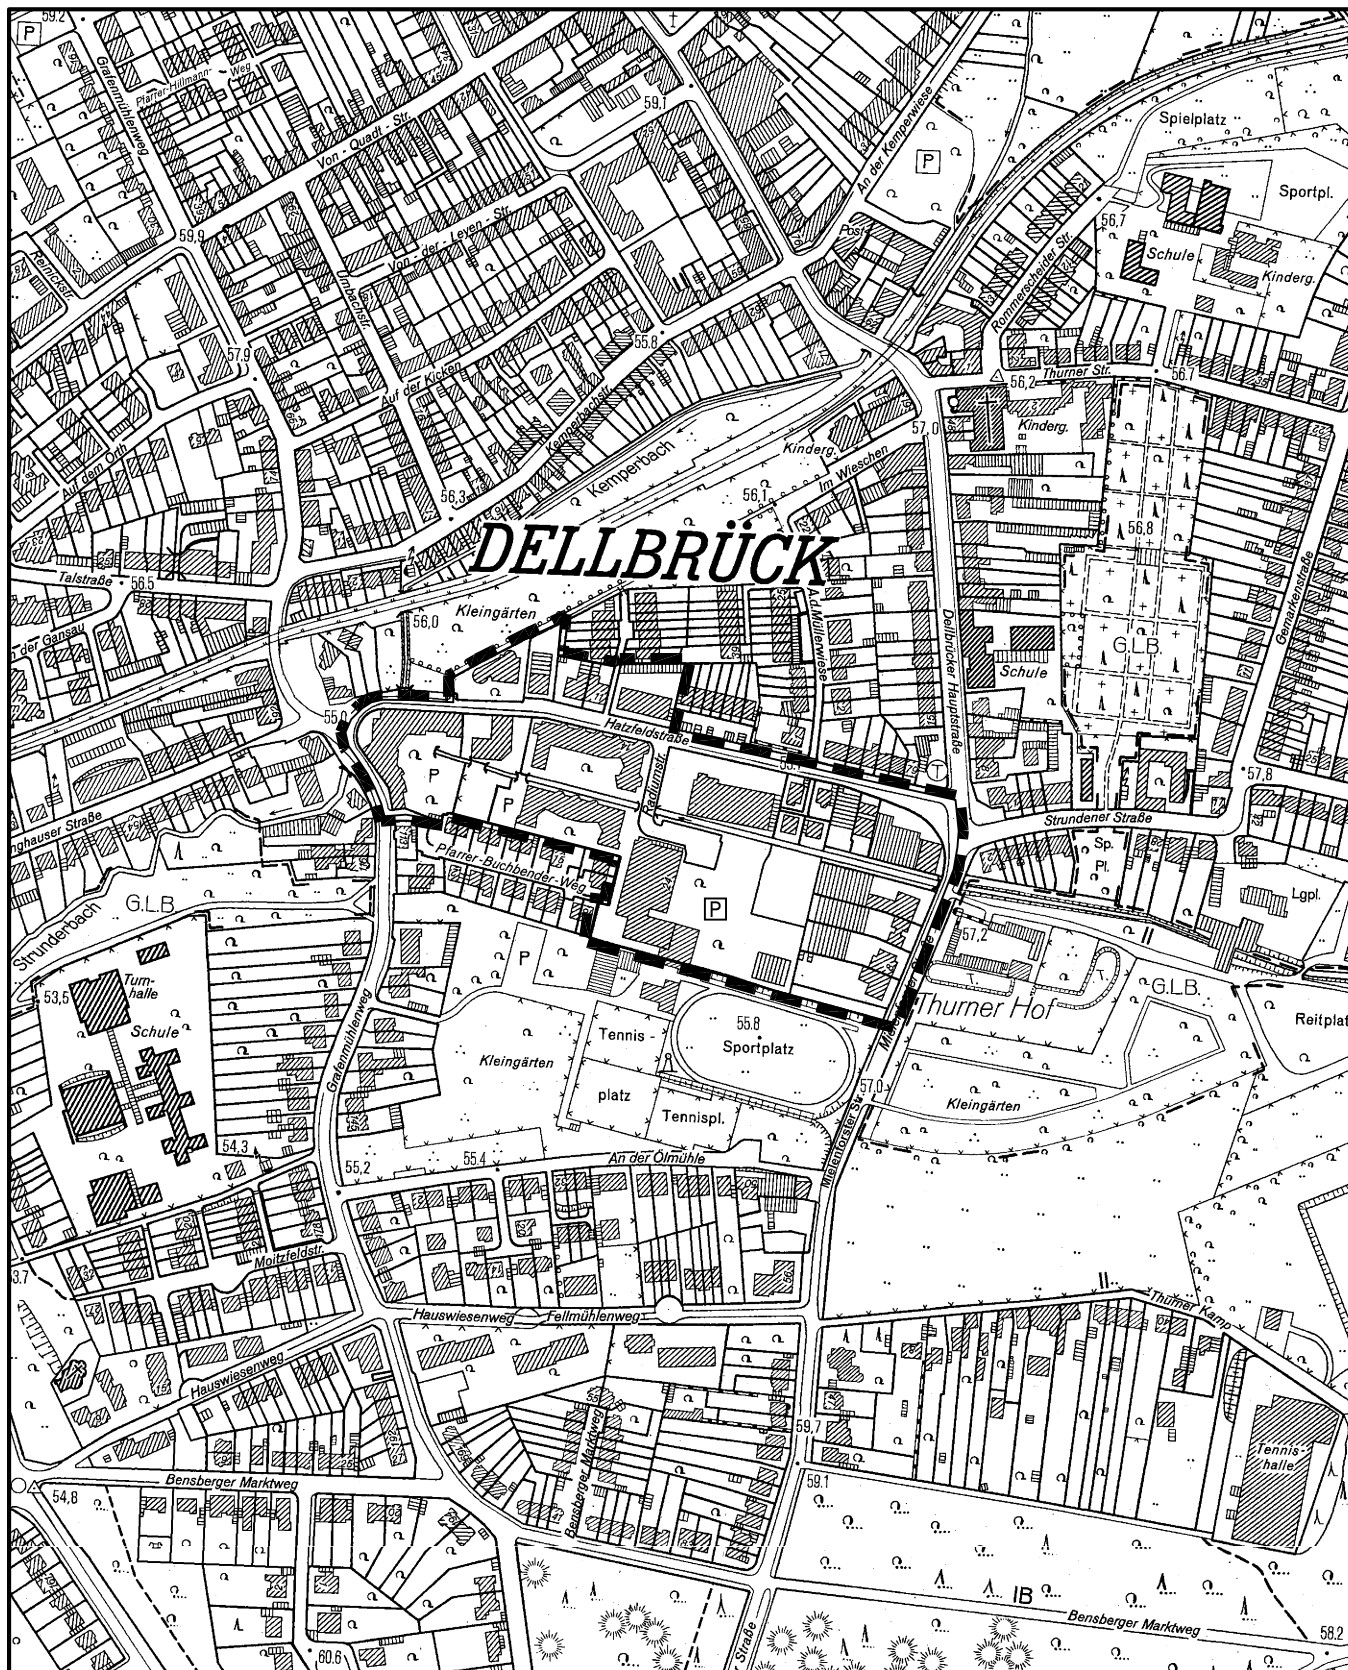

Geltungsbereich des Bebauungsplanes **Hatzfeldstraße** in Köln - Dellbrück

Maßstab 1 : 5 000

Planwirkungsbereich der Vorlage zur Orientierung von Mitgliedern des Rates, der Ausschüsse und der Bezirksvertretungen, die wegen Befangenheit an den Beratungen zu diesem Tagesordnungspunkt nicht teilnehmen dürfen.