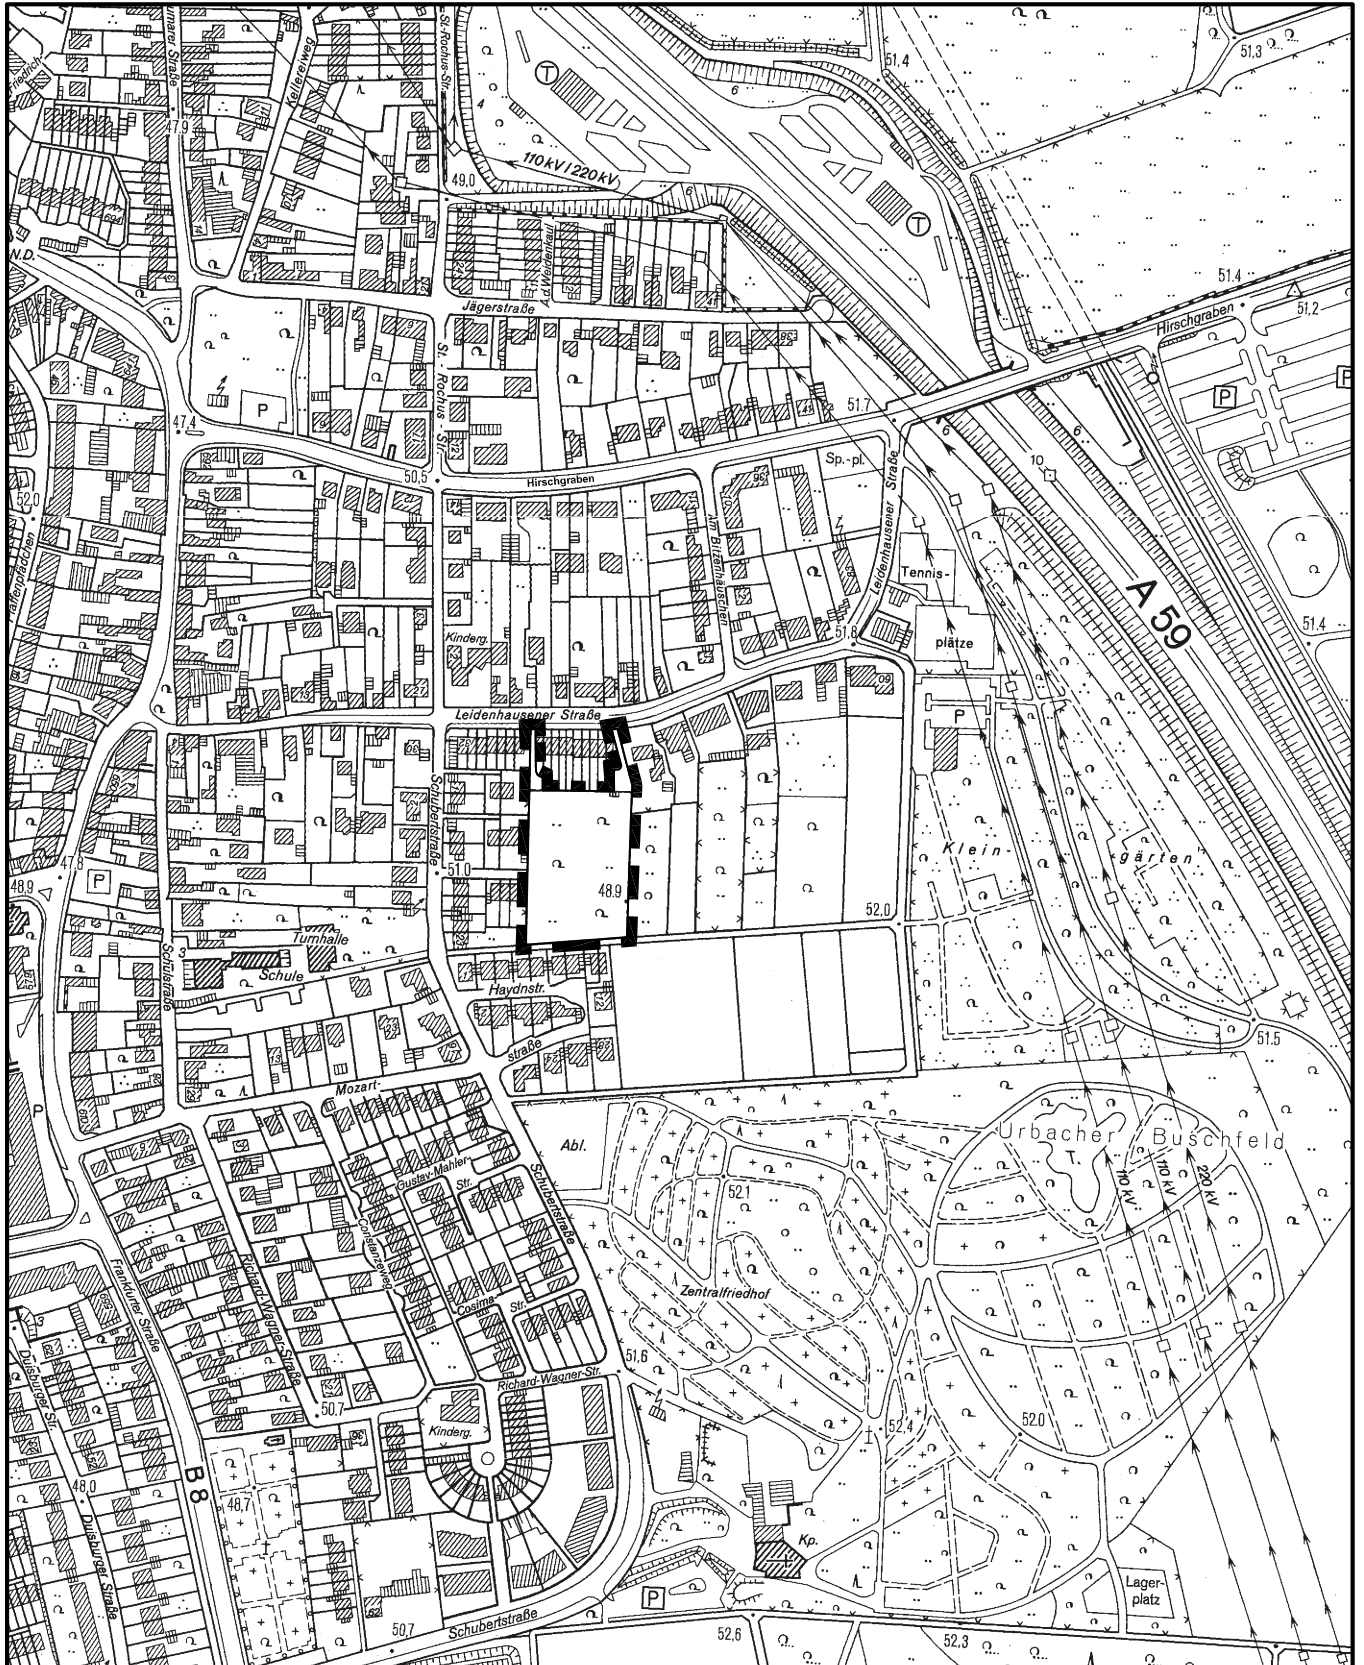

## Geltungsbereich des vorhabenbezogenen Bebauungsplanes

# Leidenhausener Straße

in Köln - Porz - Eil

Maßstab 1 : 5 000

Planwirkungsbereich der Vorlage zur Orientierung von Mitgliedern des Rates, der Ausschüsse und der Bezirksvertretungen, die wegen Befangenheit an den Beratungen zu diesem Tagesordnungspunkt nicht teilnehmen dürfen.