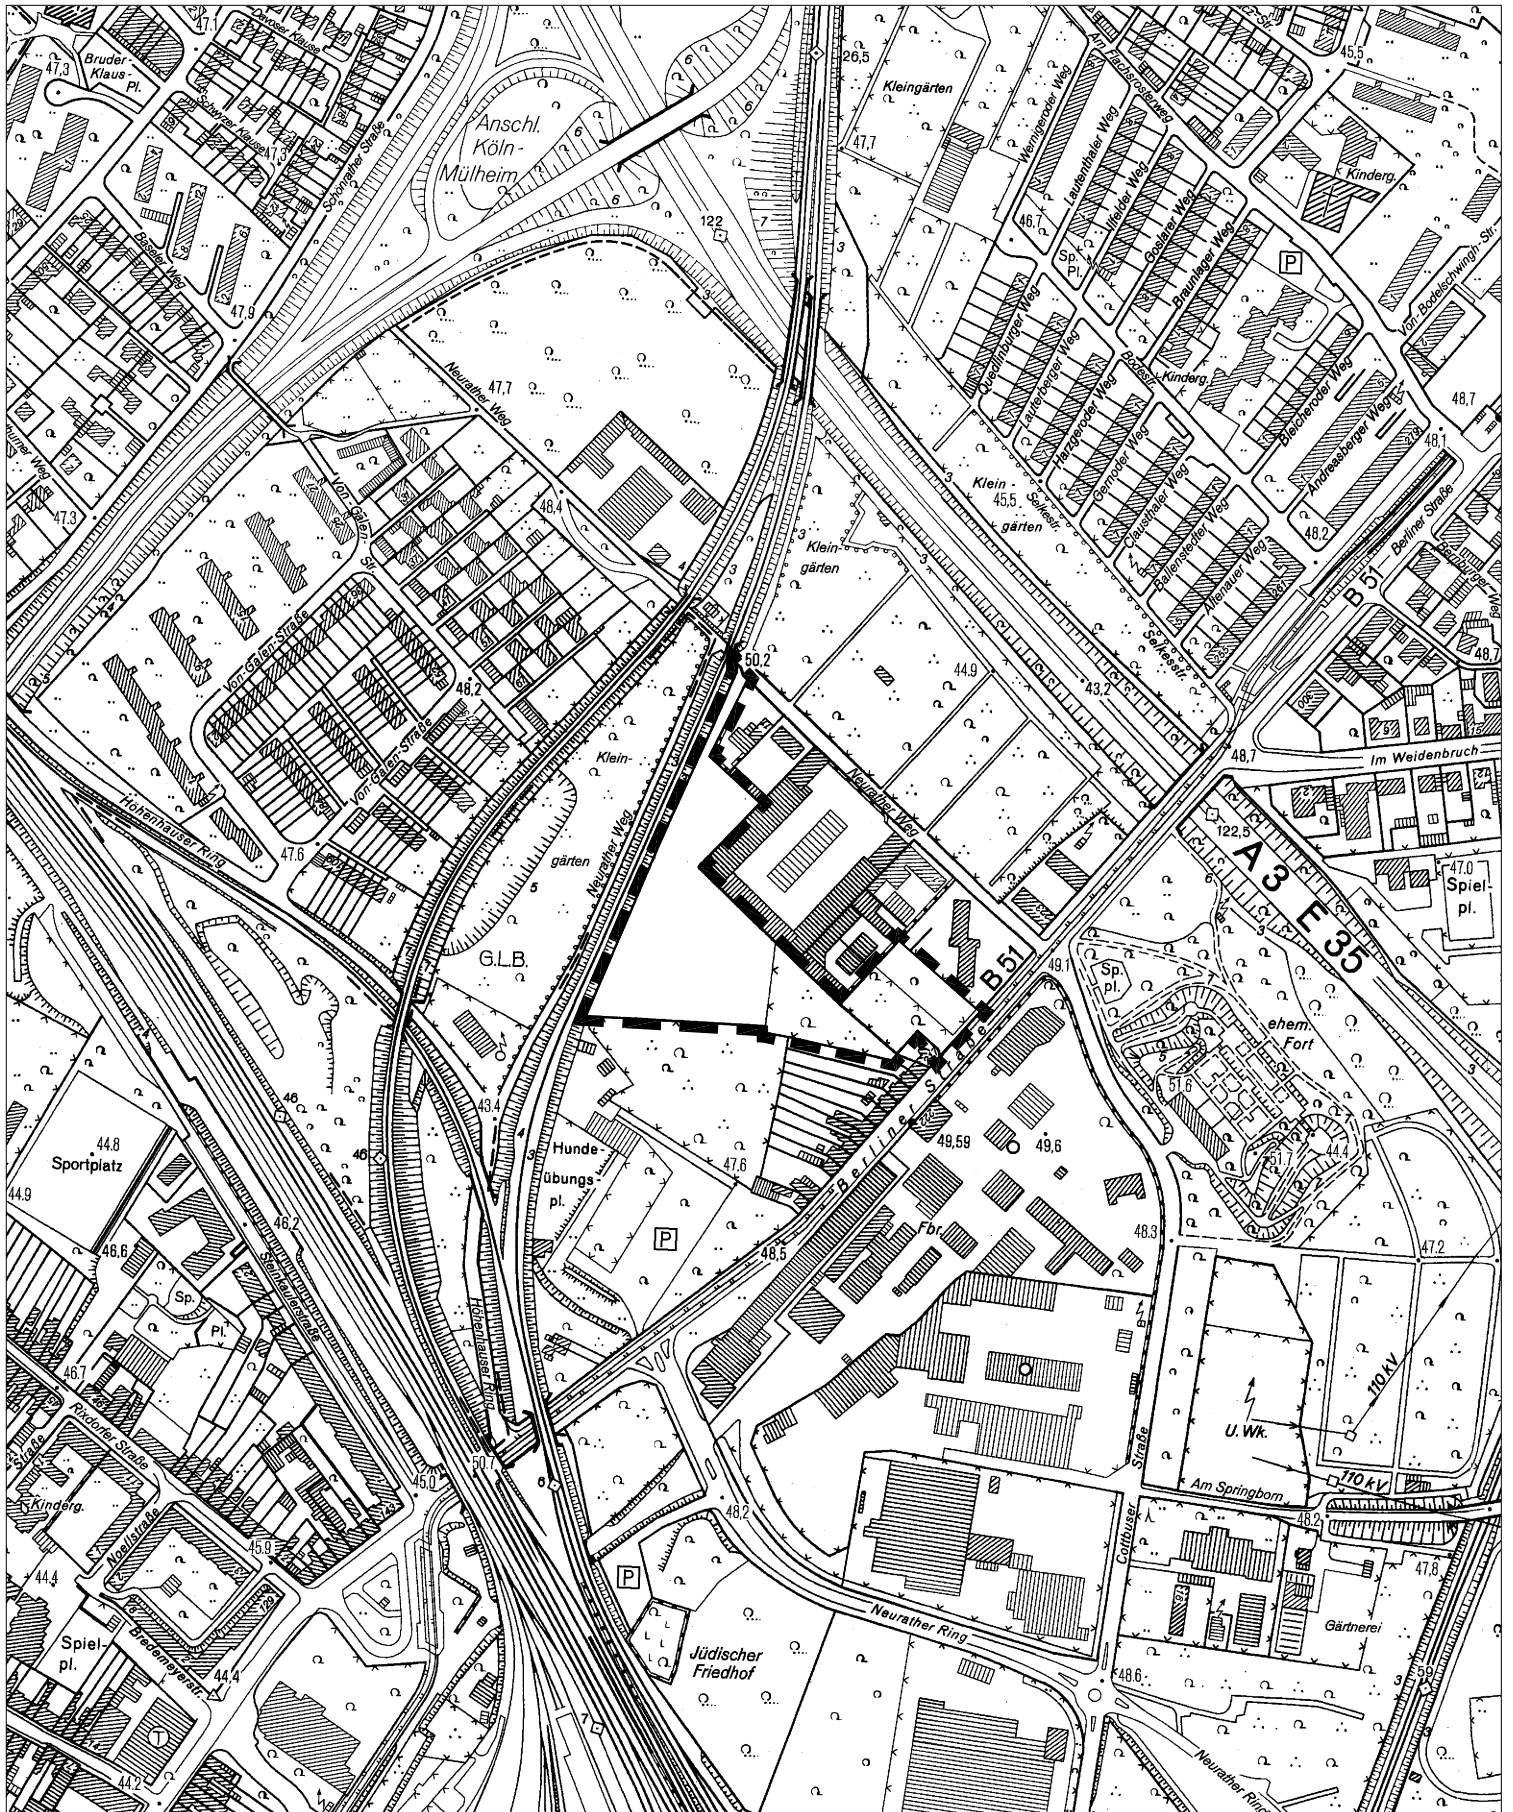

# Geltungsbereich des Bebauungsplanes Neurather Weg in Köln - Mülheim

50 0 100 200 300 Meter