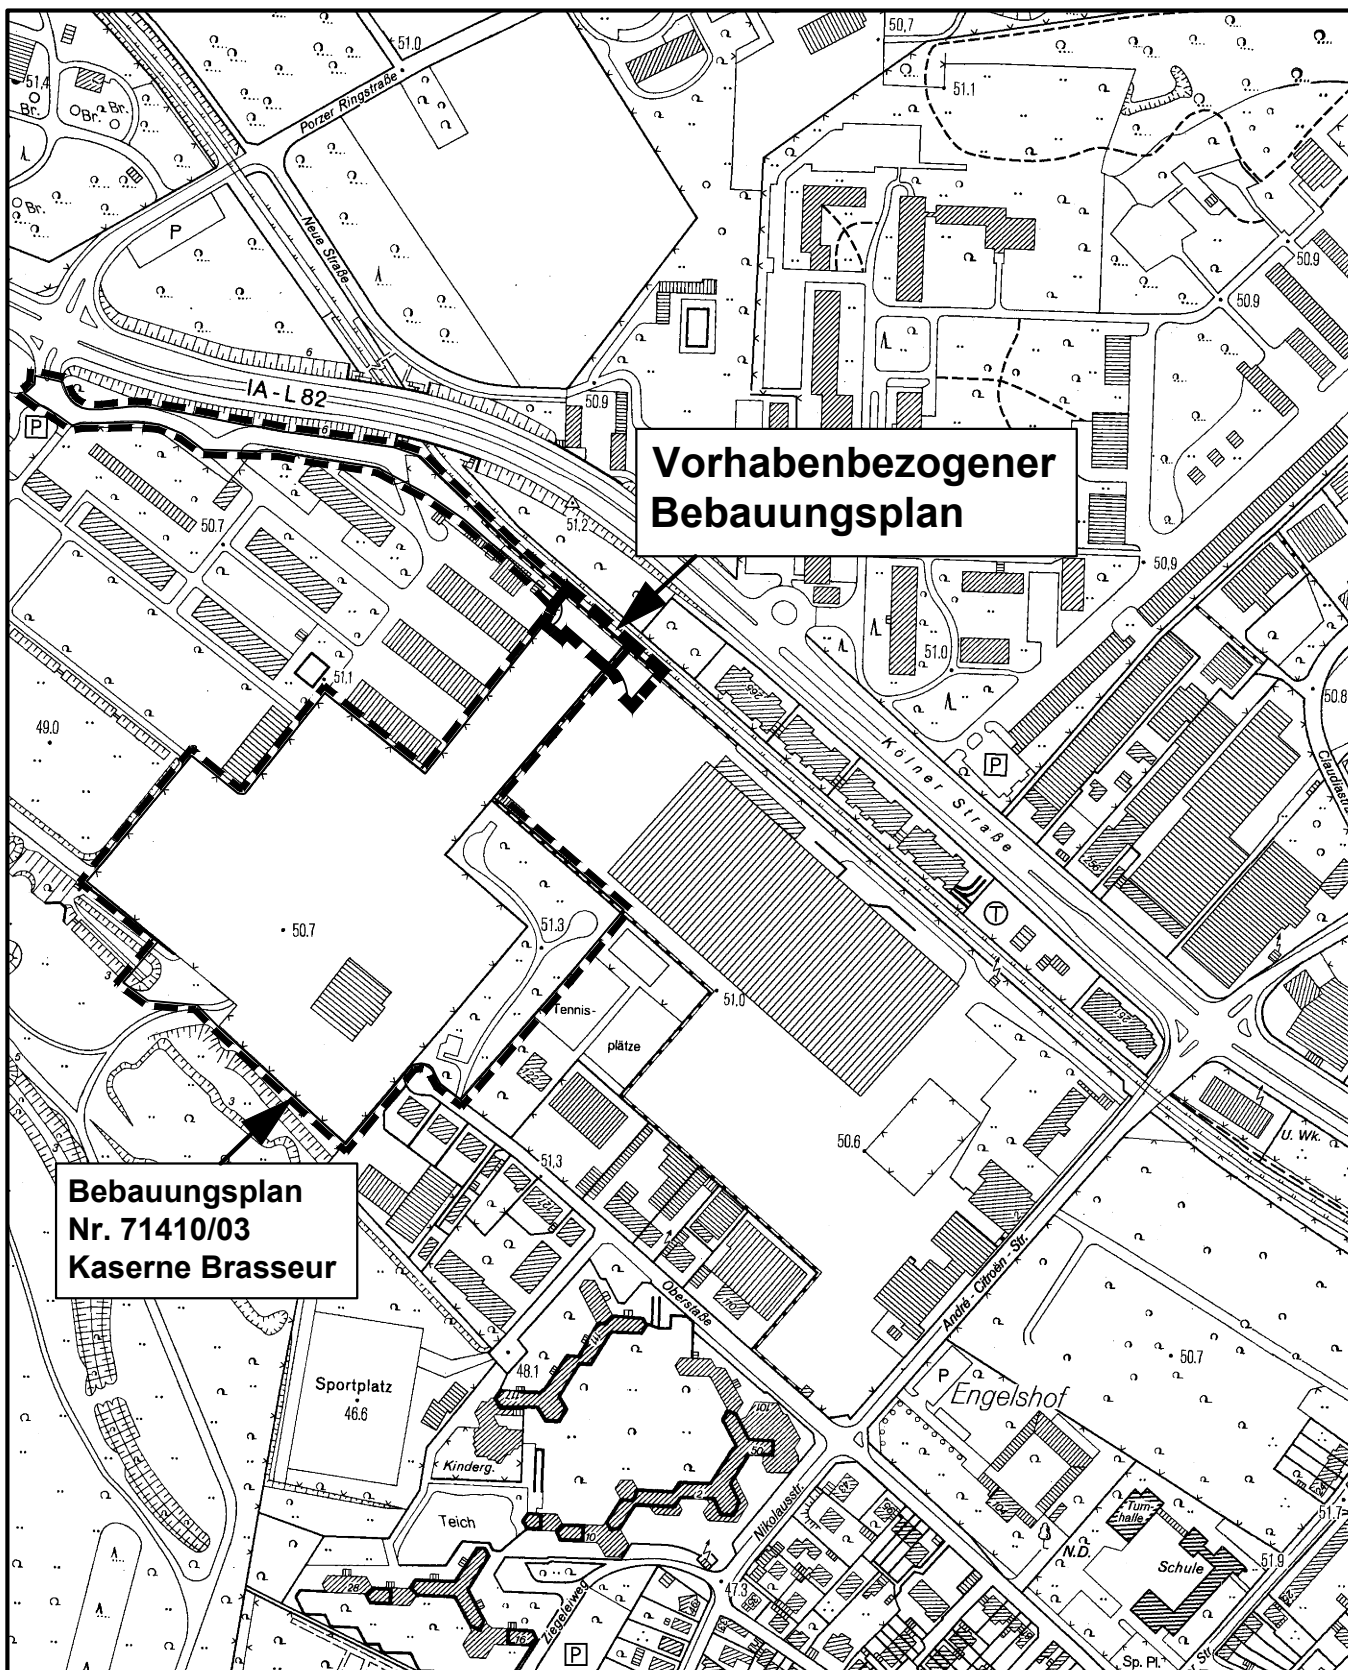

## Geltungsbereich des Vorhabenbezogenen Bebauungsplanes Erschließung Gewerbegebiet Westhoven in Köln - Porz - Westhoven

**Bebauungsplan  
Nr. 71410/03  
Kaserne Brasseur**

**Vorhabenbezogener  
Bebauungsplan**

Maßstab 1 : 5 000

Planwirkungsbereich der Vorlage zur Orientierung von Mitgliedern des Rates, der Ausschüsse und der Bezirksvertretungen, die wegen Befangenheit an den Beratungen zu diesem Tagesordnungspunkt nicht teilnehmen dürfen.