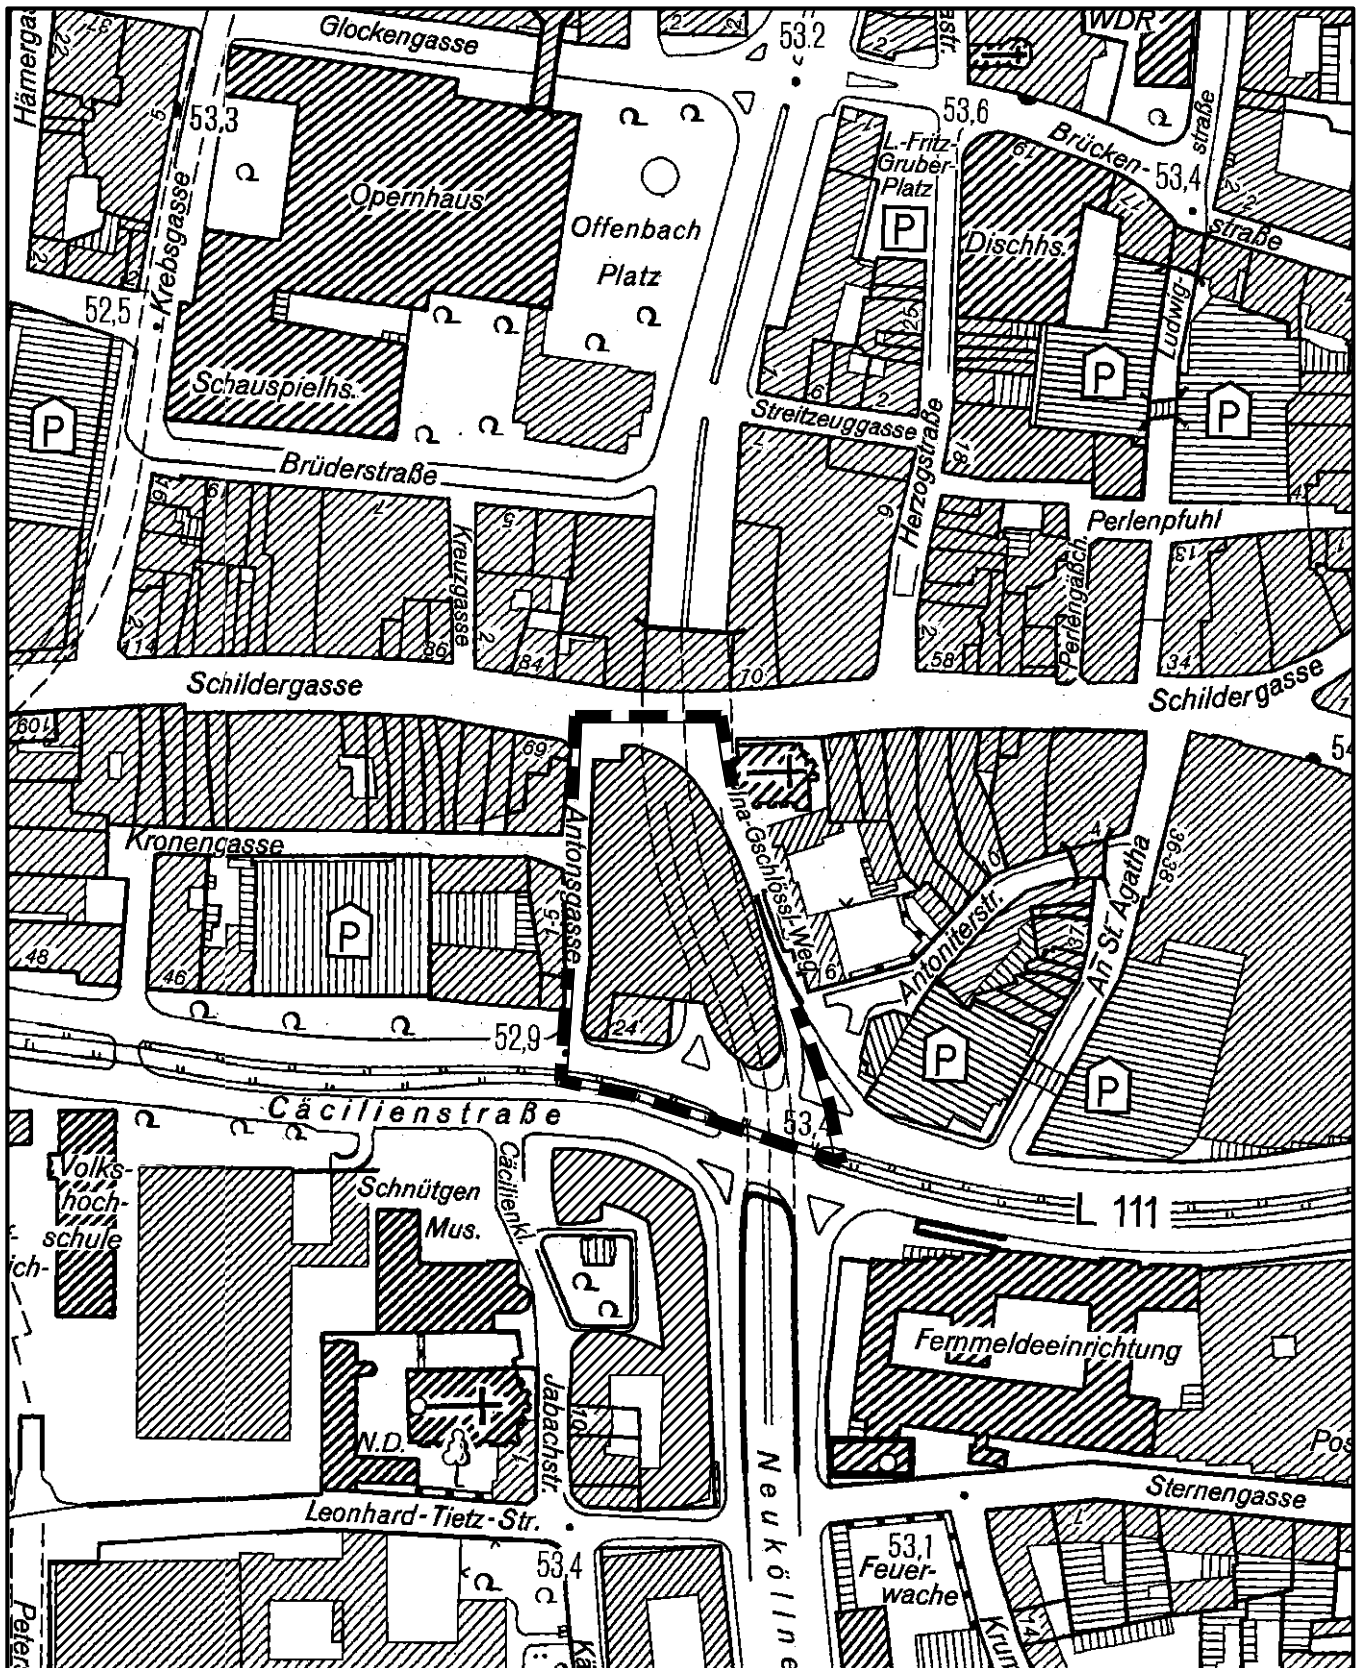

Geltungsbereich des Vorhabenbezogenen Bebauungsplanes "Antonsgasse (neu)" in Köln - Altstadt/Nord

Maßstab 1 : 2 500

25 0 50 100 150 Meter

Planwirkungsbereich der Vorlage zur Orientierung von Mitgliedern des Rates, der Ausschüsse und der Bezirksvertretungen, die wegen Befangenheit an den Beratungen zu diesem Tagesordnungspunkt nicht teilnehmen dürfen.