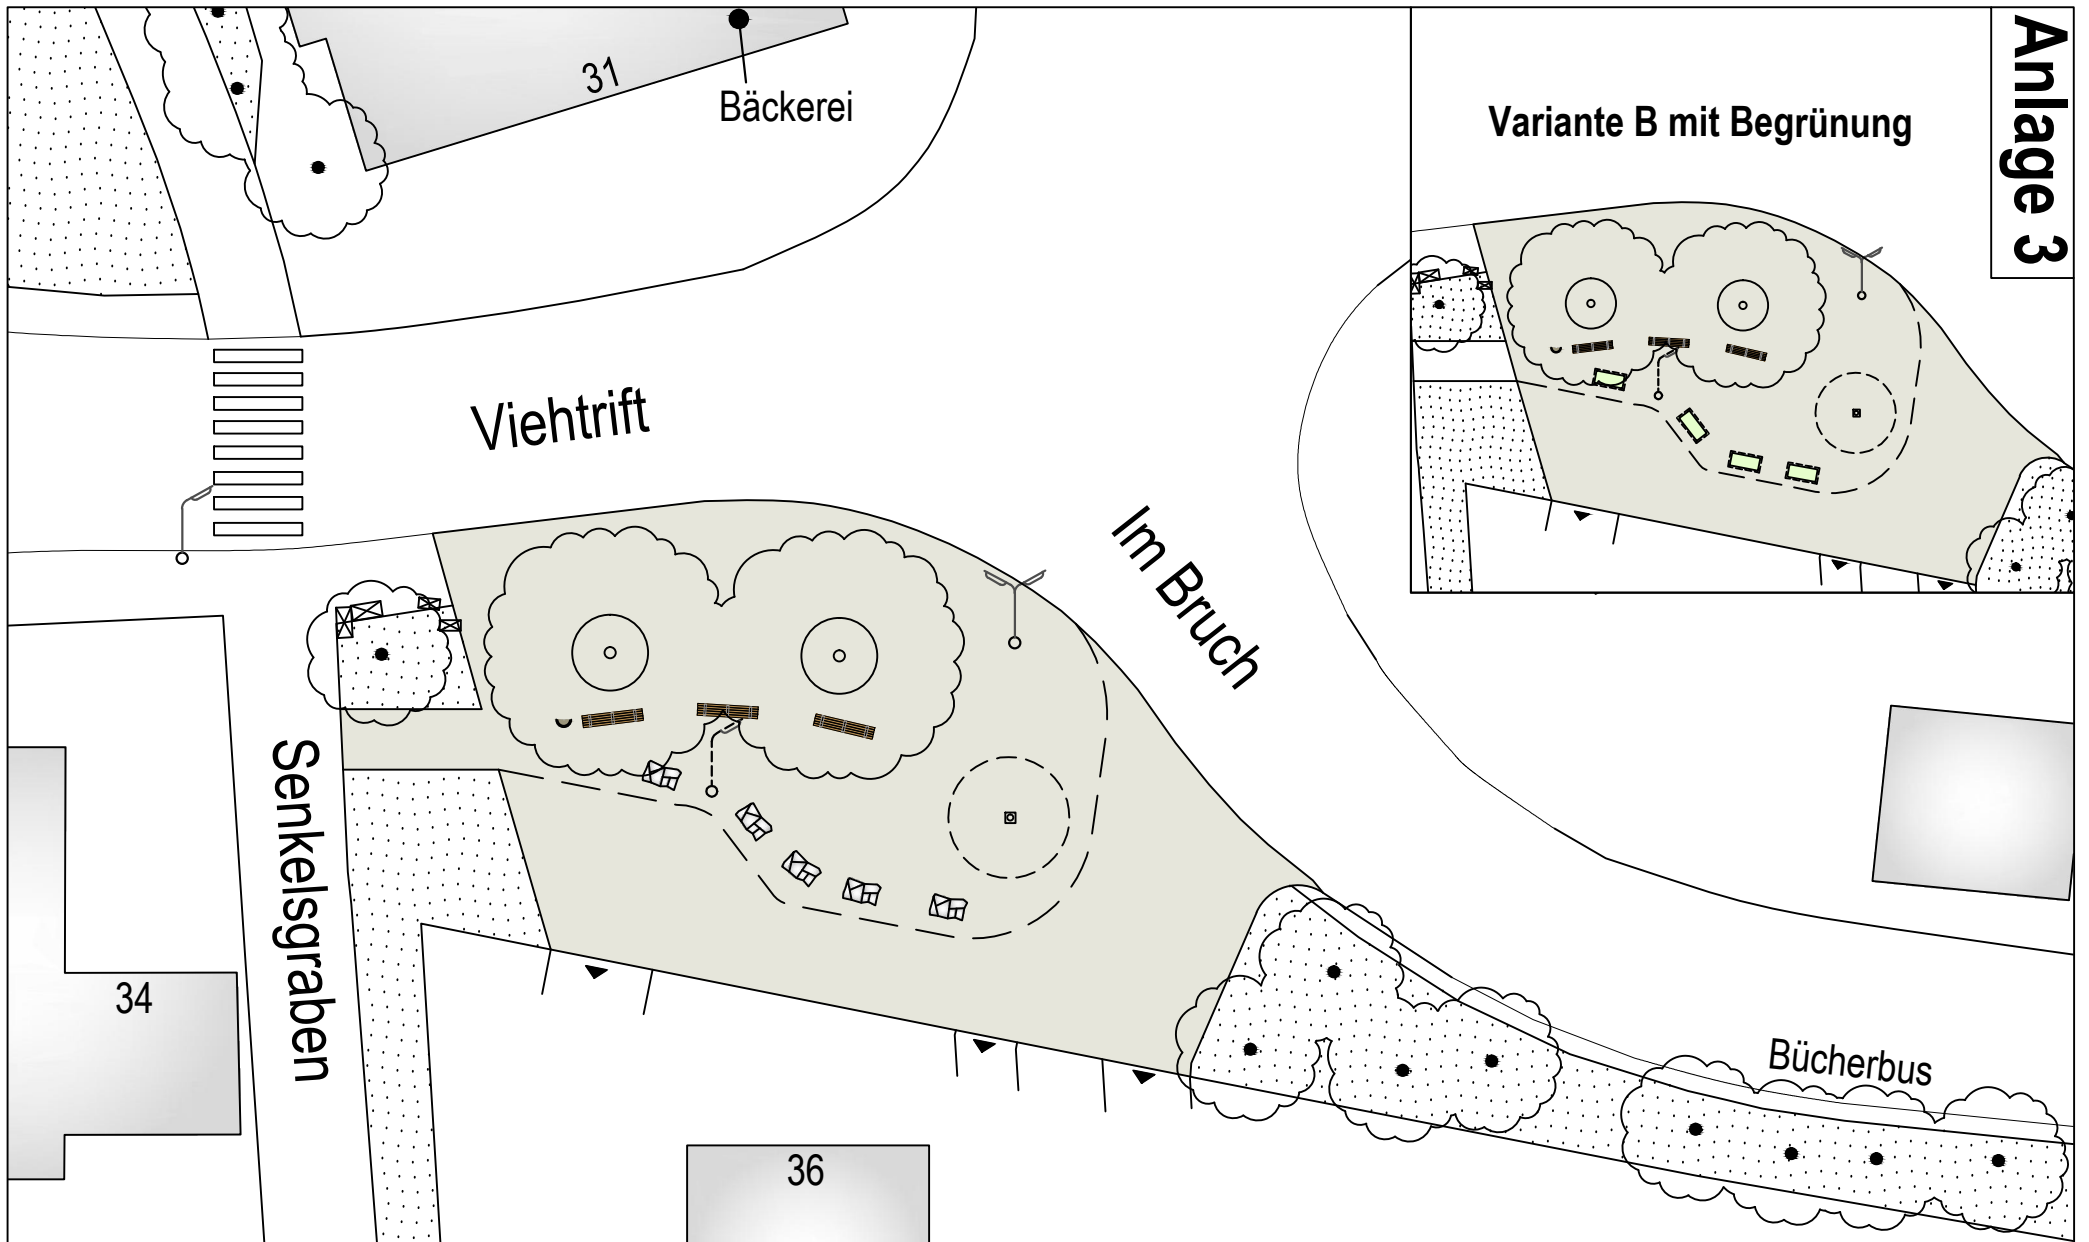

Variante B mit Begrünung

Stadt Köln
61 / 613 Stadtplanungamt
Köln, im August 2011

Anlage 3

| | | | | |
|---|---|---|--|---|
| <ul style="list-style-type: none"> Baum, vorhanden Baum, geplant Hülse für Weihnachtsbaum | <ul style="list-style-type: none"> Gebäude Grünfläche, bestehend neu zu befestigende Fläche | <ul style="list-style-type: none"> Bänke Pflanzkübel Leitungskästen | <ul style="list-style-type: none"> Einfahrt / Zugang freizuhalten Findling Leuchte | <ul style="list-style-type: none"> zu setzende Leuchte Papierkorb |
|---|---|---|--|---|

Entwurf für den Dorfplatz Lind in Köln-Porz-Lind

Variante B

Maßstab 1:250