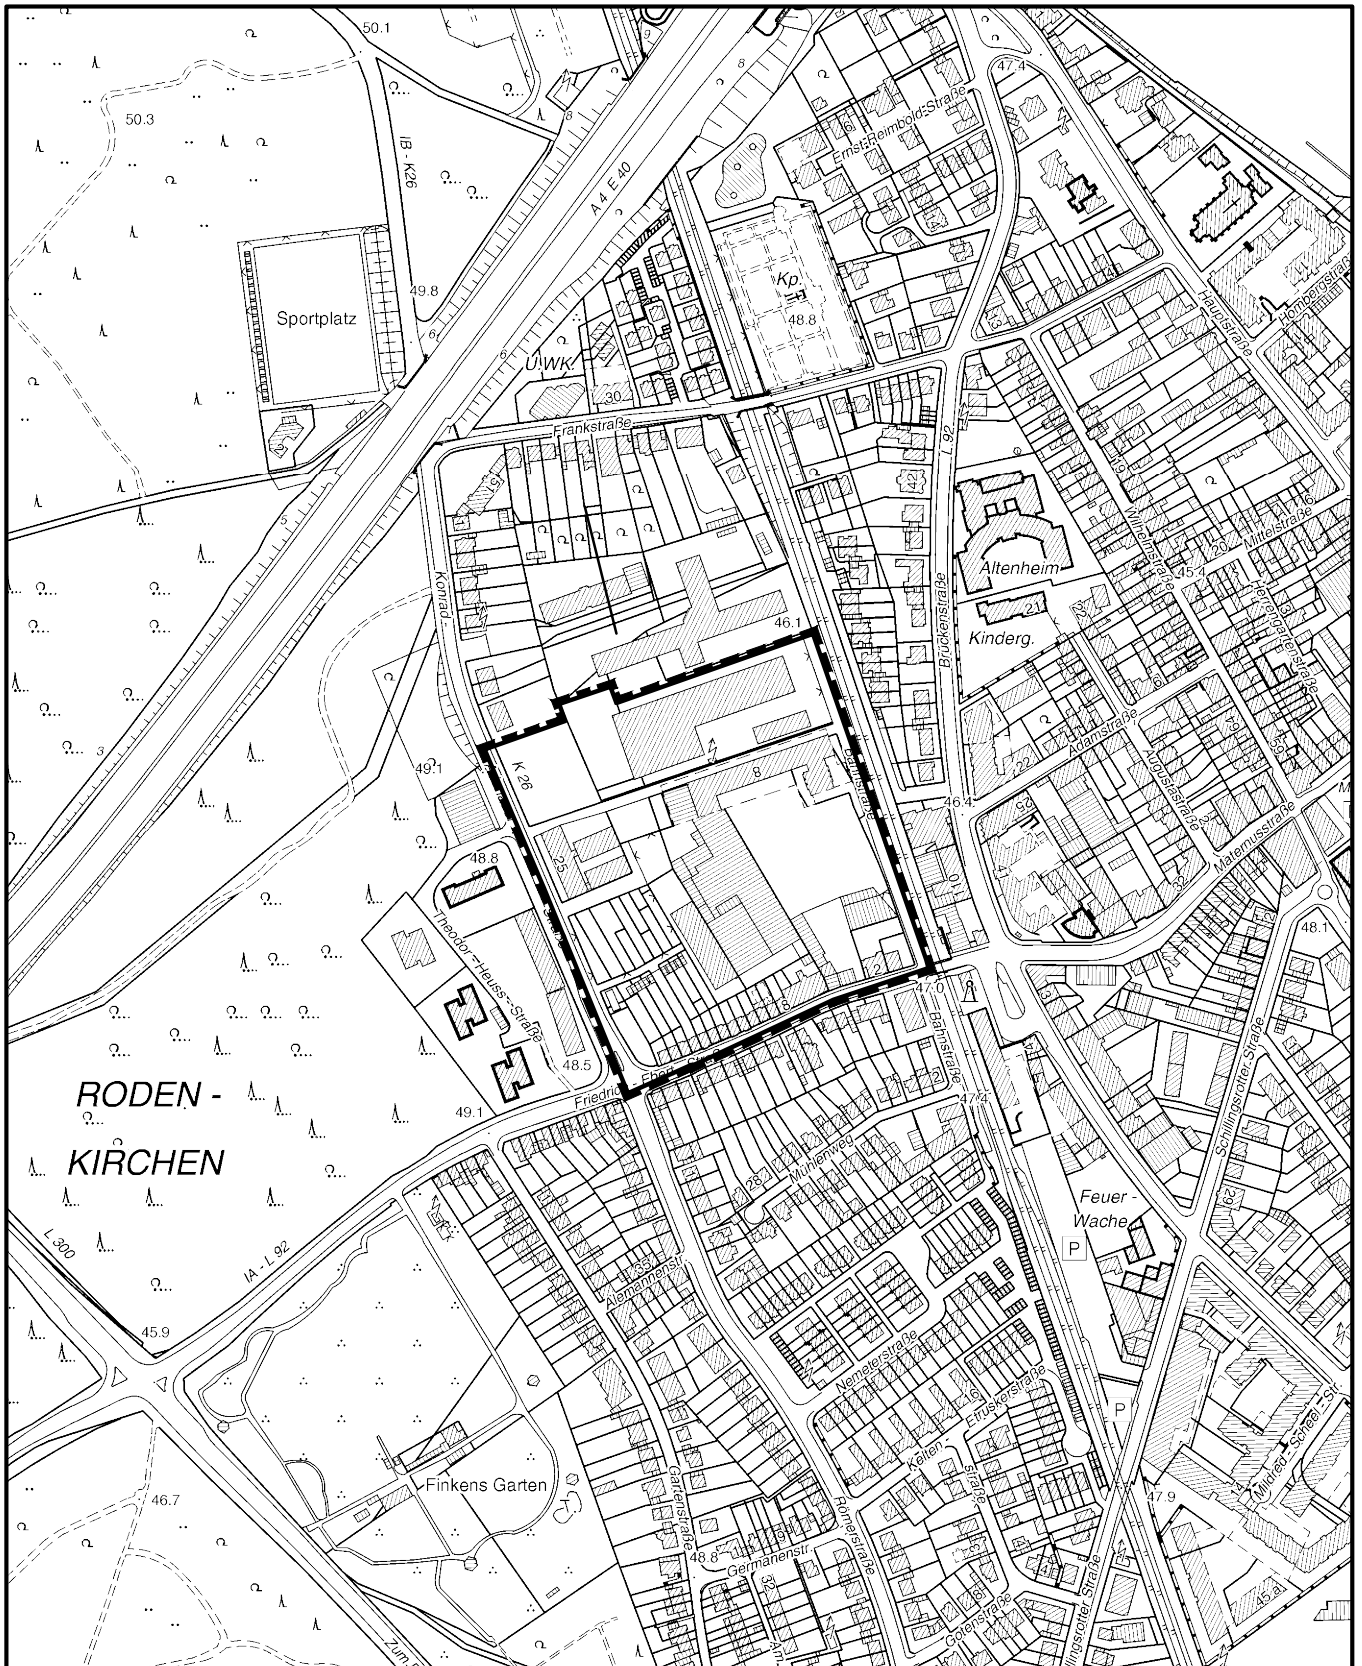

Geltungsbereich des Bebauungsplanes **Bahnstraße** in Köln - Rodenkirchen

Maßstab 1 : 5 000

Planwirkungsbereich der Vorlage zur Orientierung von Mitgliedern des Rates, der Ausschüsse und der Bezirksvertretungen, die wegen Befangenheit an den Beratungen zu diesem Tagesordnungspunkt nicht teilnehmen dürfen.