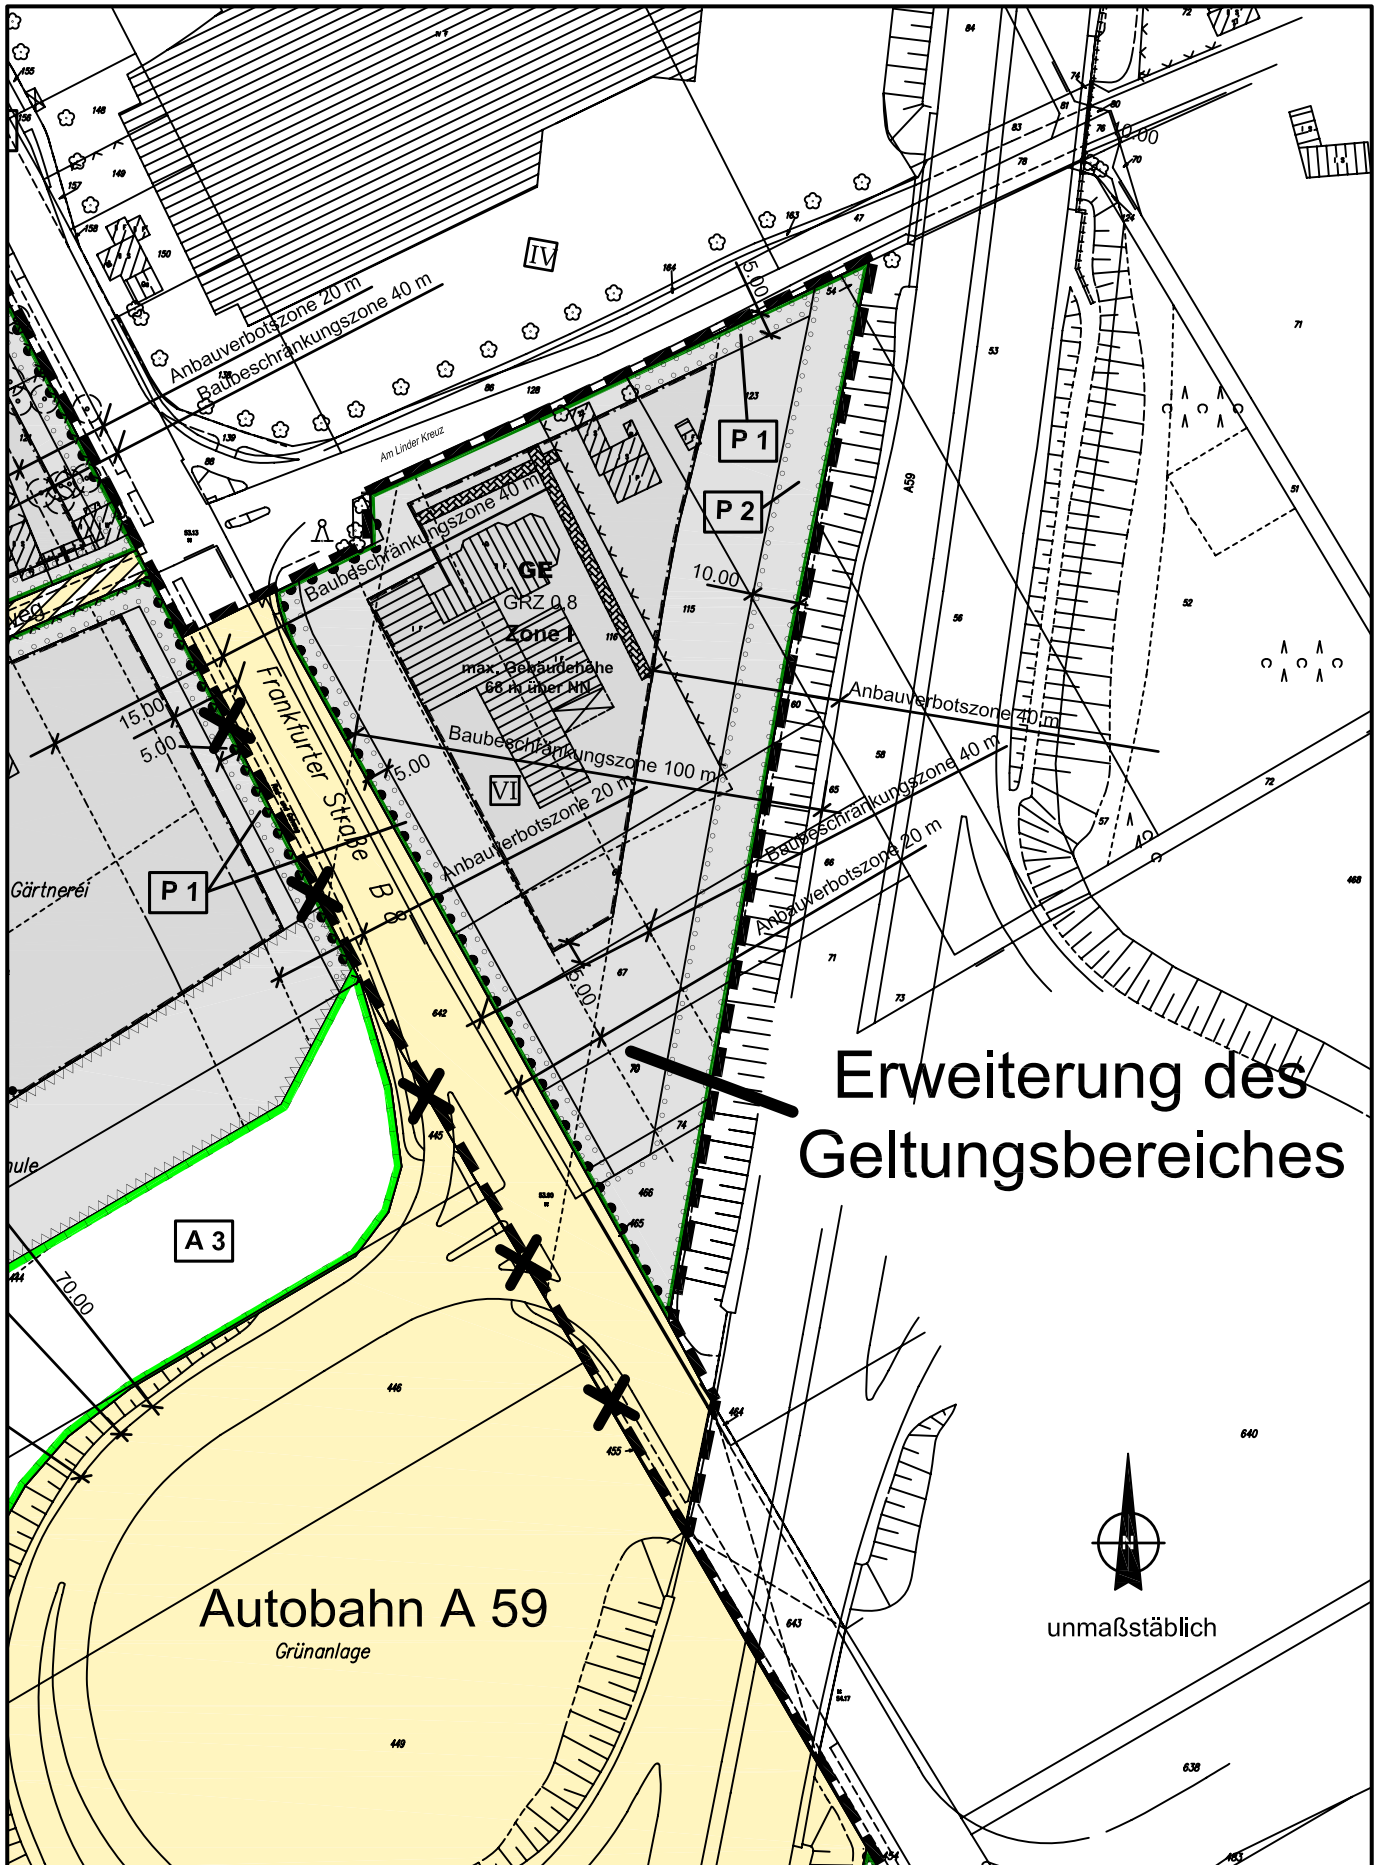

GE westlich Linder Kreuz Bebauungsplan Nr. 77349/04 in Köln - Porz - Lind, 1. Änderung

Erweiterung des Geltungsbereiches