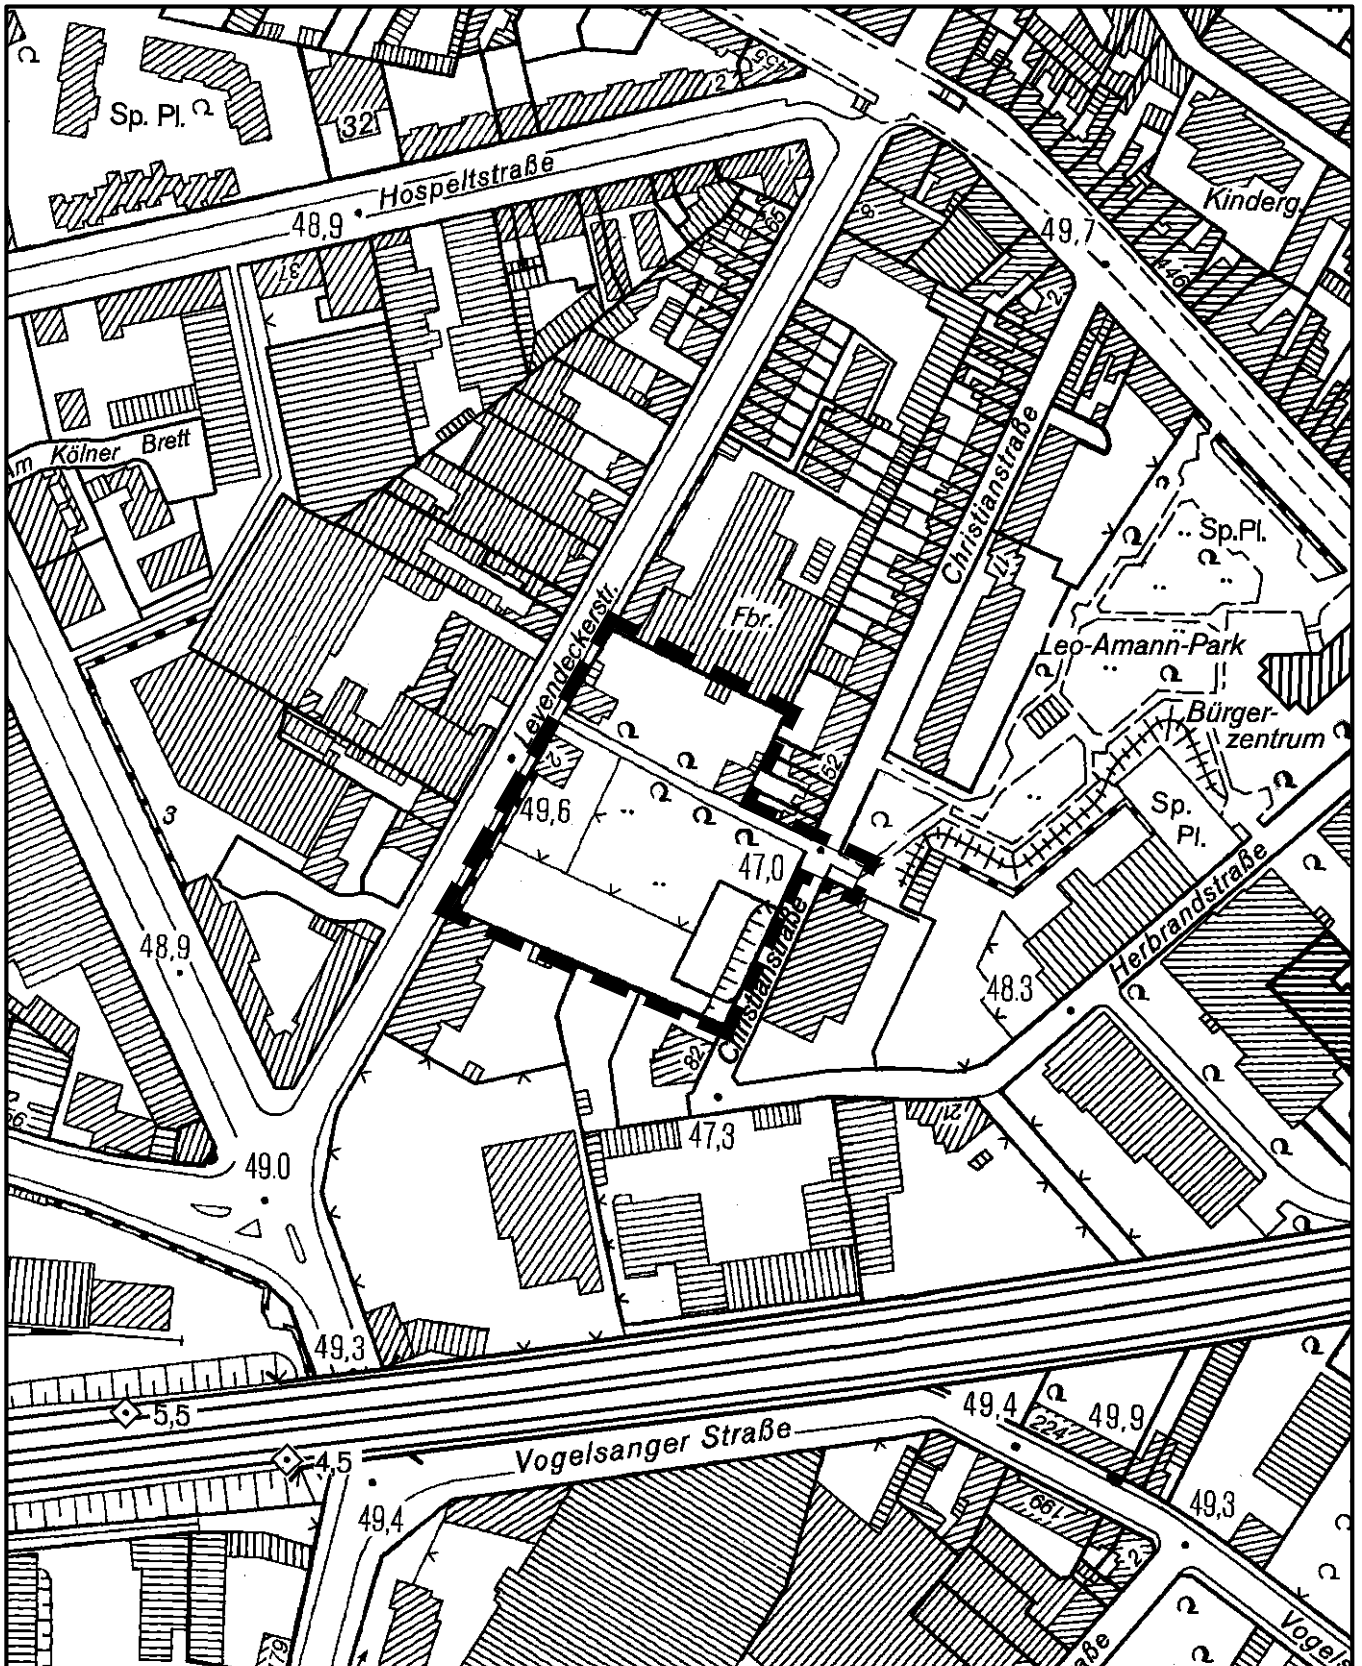

vorhabenbezogener Bebauungsplan Leyendeckerstraße / Christianstraße in Köln - Ehrenfeld

Maßstab 1 : 2500

Planwirkungsbereich der Vorlage zur Orientierung von Mitgliedern des Rates, der Ausschüsse und der Bezirksvertretungen, die wegen Befangenheit an den Beratungen zu diesem Tagesordnungspunkt nicht teilnehmen dürfen.