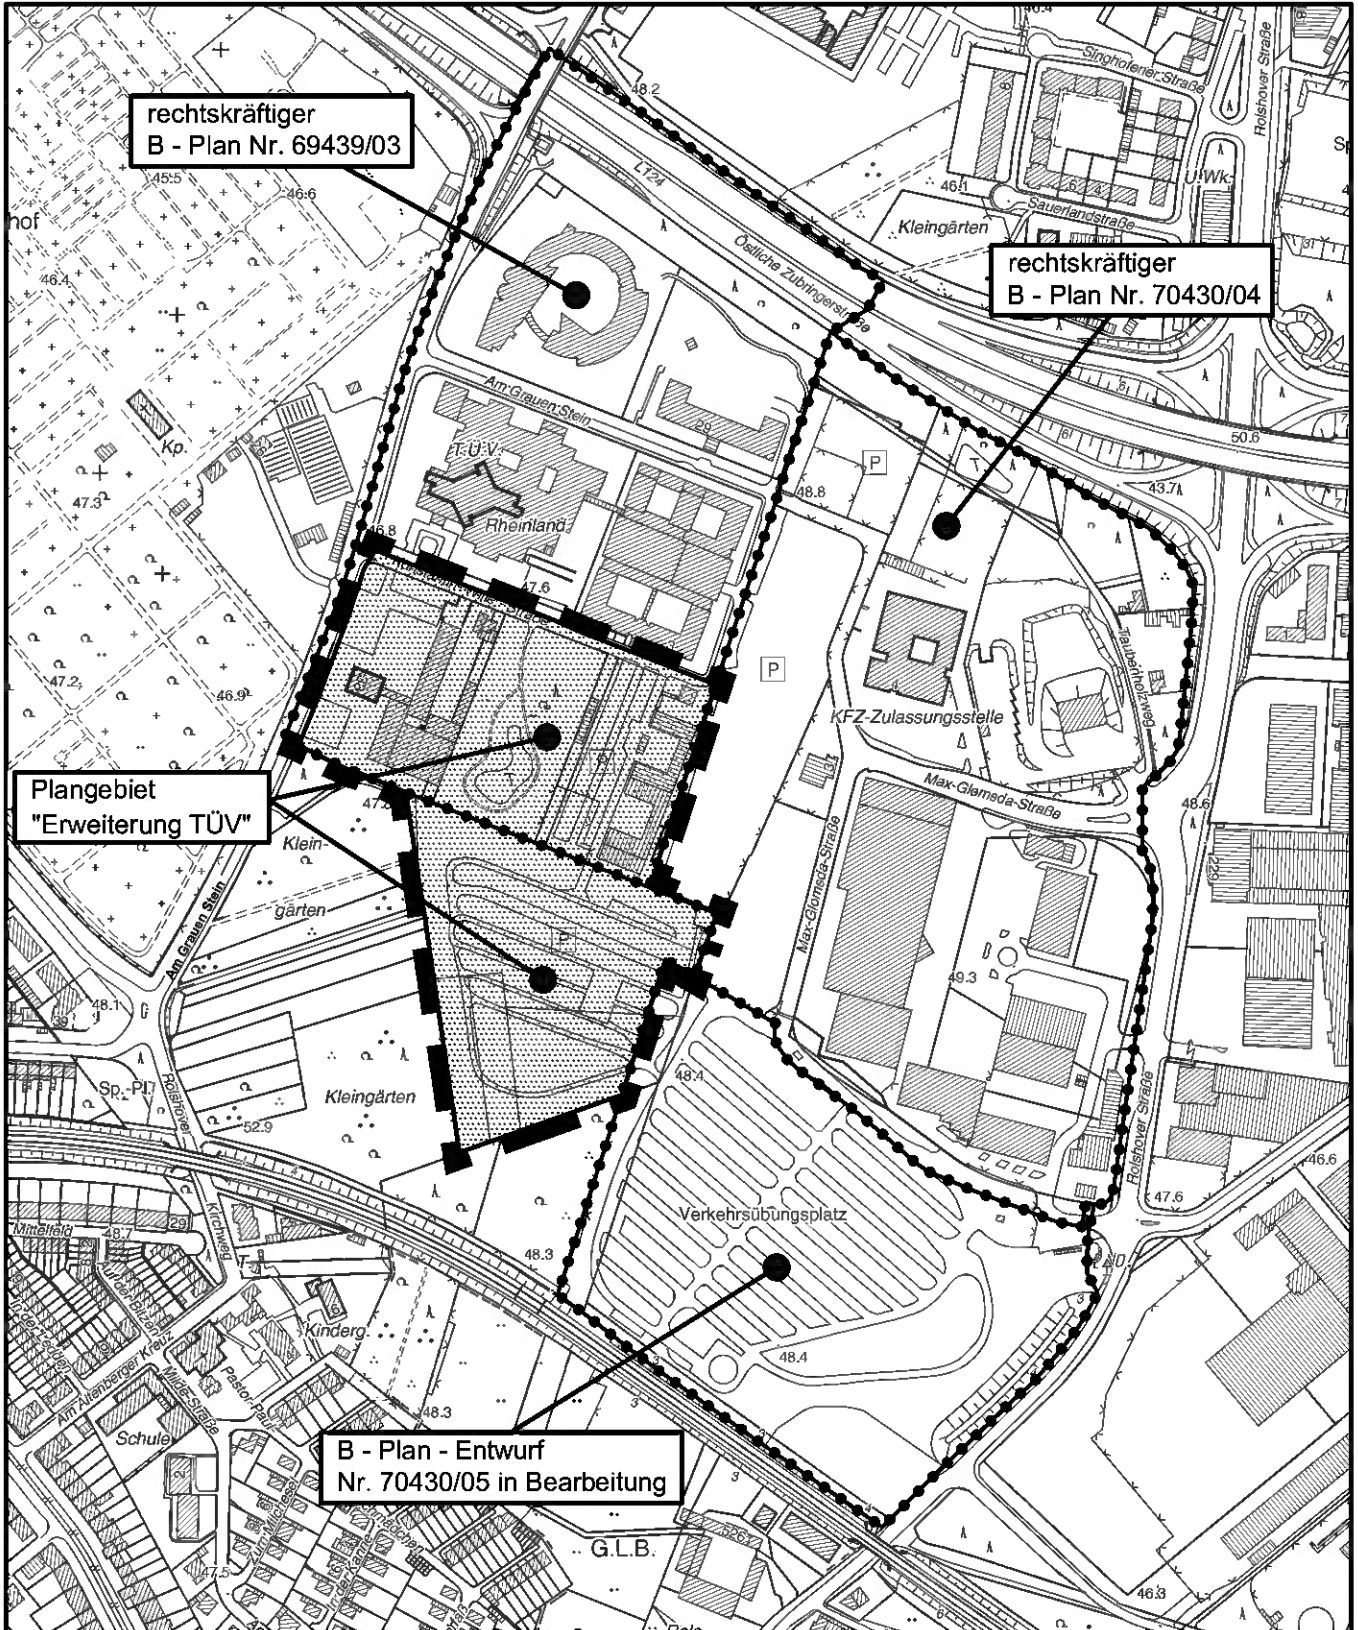

Geltungsbereich des Bebauungsplanes

Erweiterung TÜV

in Köln - Poll

Maßstab 1 : 5 000

Planwirkungsbereich der Vorlage zur Orientierung von Mitgliedern des Rates, der Ausschüsse und der Bezirksvertretungen, die wegen Befangenheit an den Beratungen zu diesem Tagesordnungspunkt nicht teilnehmen dürfen.