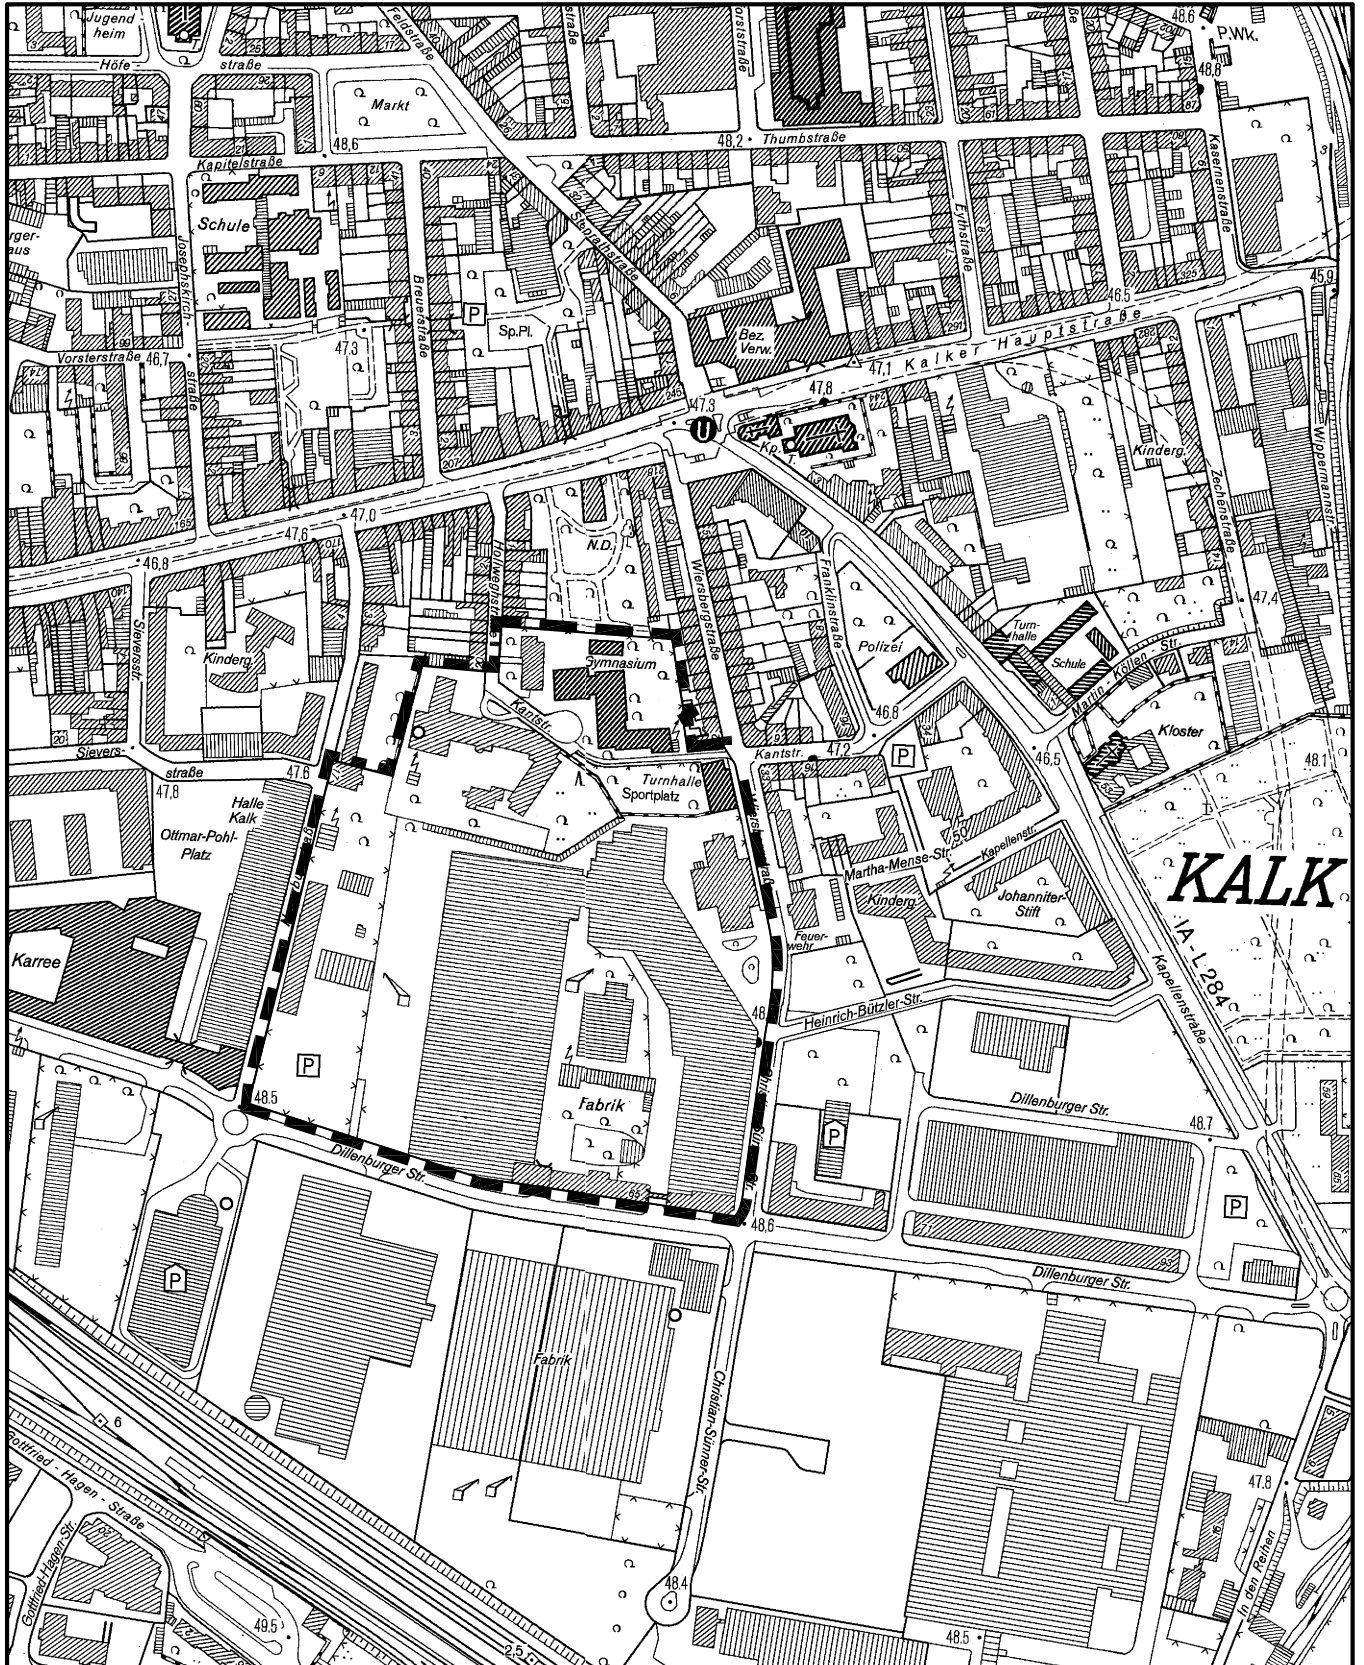

Geltungsbereich des Bebauungsplanes **Wiersbergstraße** in Köln - Kalk

Maßstab 1 : 5 000

Planwirkungsbereich der Vorlage zur Orientierung von Mitgliedern des Rates, der Ausschüsse und der Bezirksvertretungen, die wegen Befangenheit an den Beratungen zu diesem Tagesordnungspunkt nicht teilnehmen dürfen.