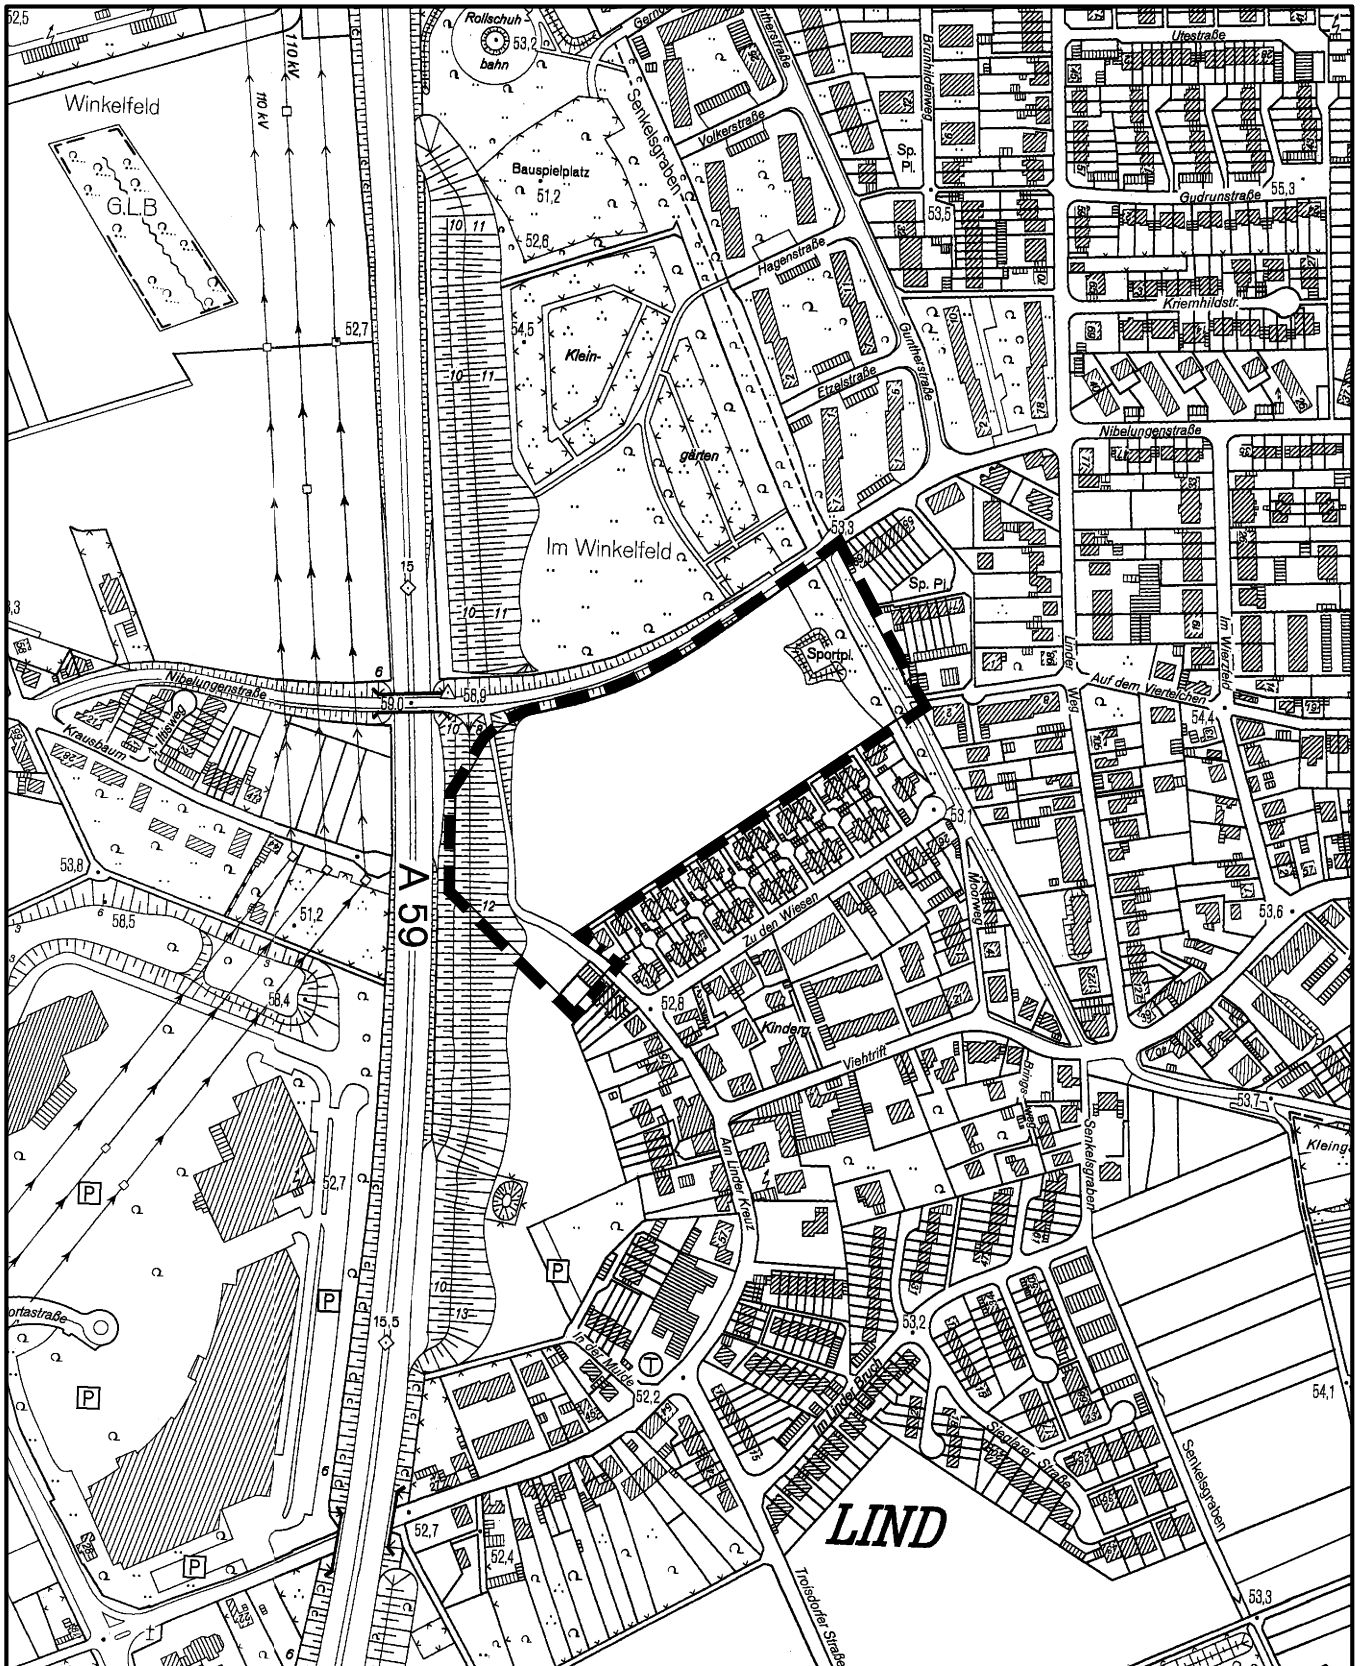

Geltungsbereich des Bebauungsplanes Nr. 77359/04

Senkelsgraben in Köln - Porz - Lind

Maßstab 1 : 5 000

Planwirkungsbereich der Vorlage zur Orientierung von Mitgliedern des Rates, der Ausschüsse und der Bezirksvertretungen, die wegen Befangenheit an den Beratungen zu diesem Tagesordnungspunkt nicht teilnehmen dürfen.