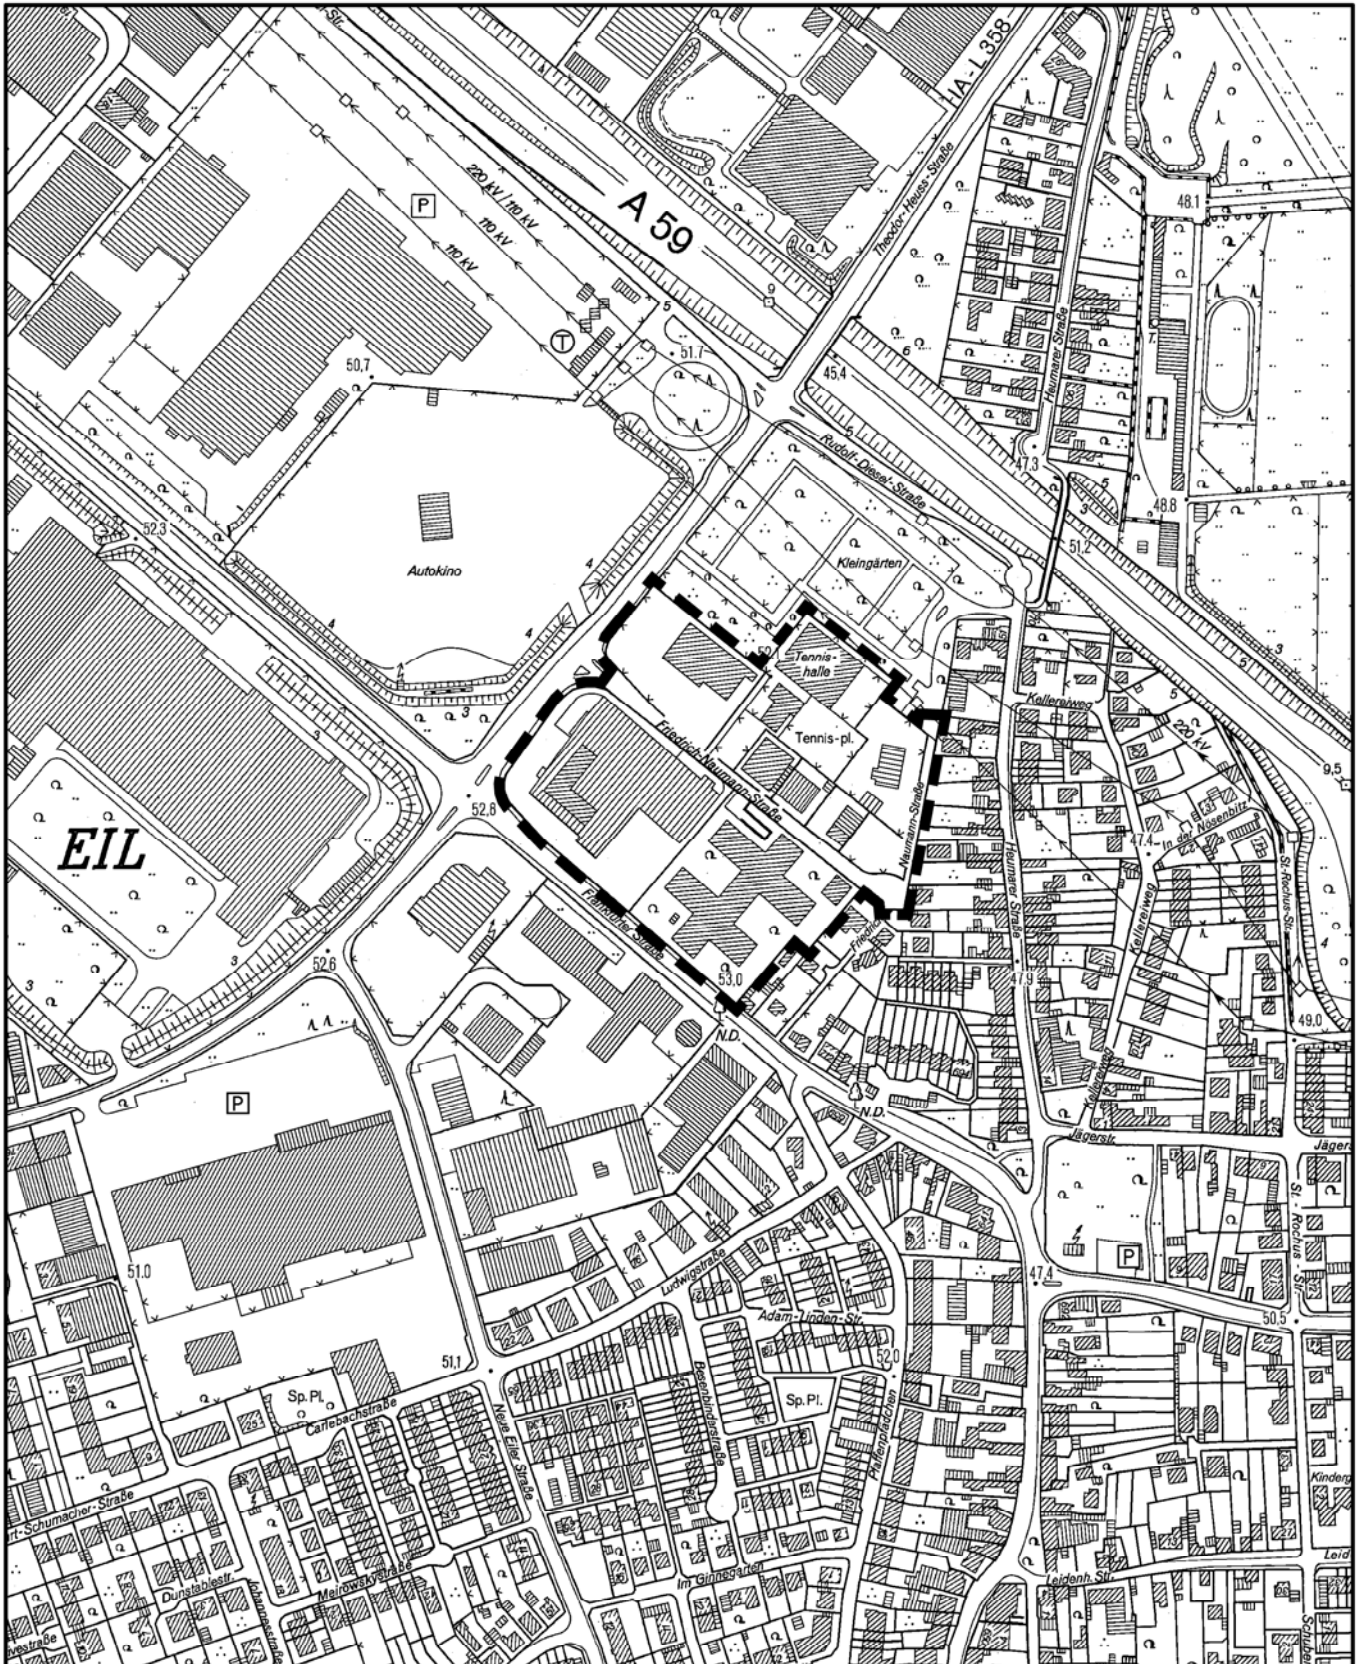

Geltungsbereich des Bebauungsplanes Nr. 75409/04 "Friedrich - Naumann - Straße" in Köln - Porz-Eil, 2. Änderung

Maßstab 1 : 5 000

Planwirkungsbereich der Vorlage zur Orientierung von Mitgliedern des Rates, der Ausschüsse und der Bezirksvertretungen, die wegen Befangenheit an den Beratungen zu diesem Tagesordnungspunkt nicht teilnehmen dürfen.