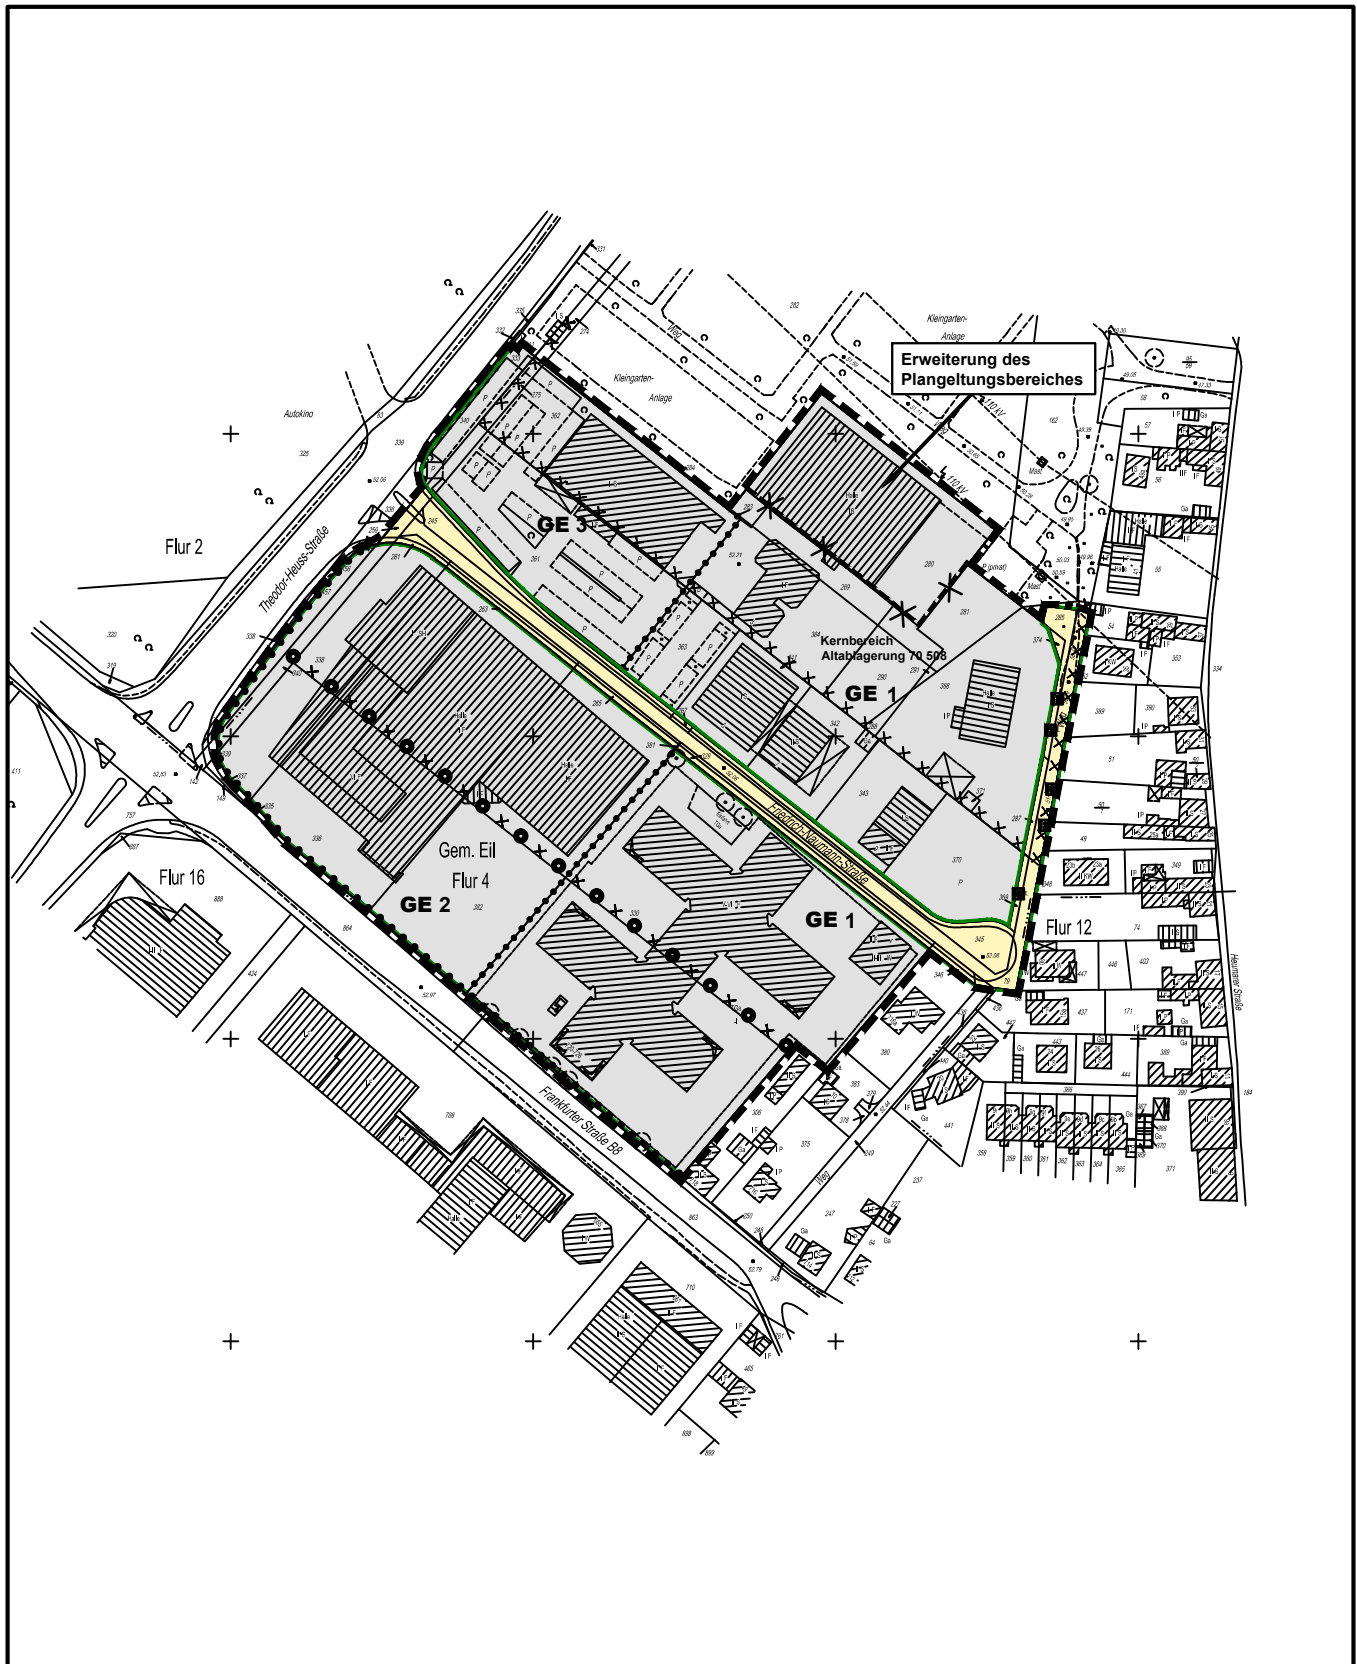

## Bebauungsplan Nr. 75409/04 Friedrich - Naumann - Straße in Köln - Porz - Eil

Maßstab 1 : 2 500