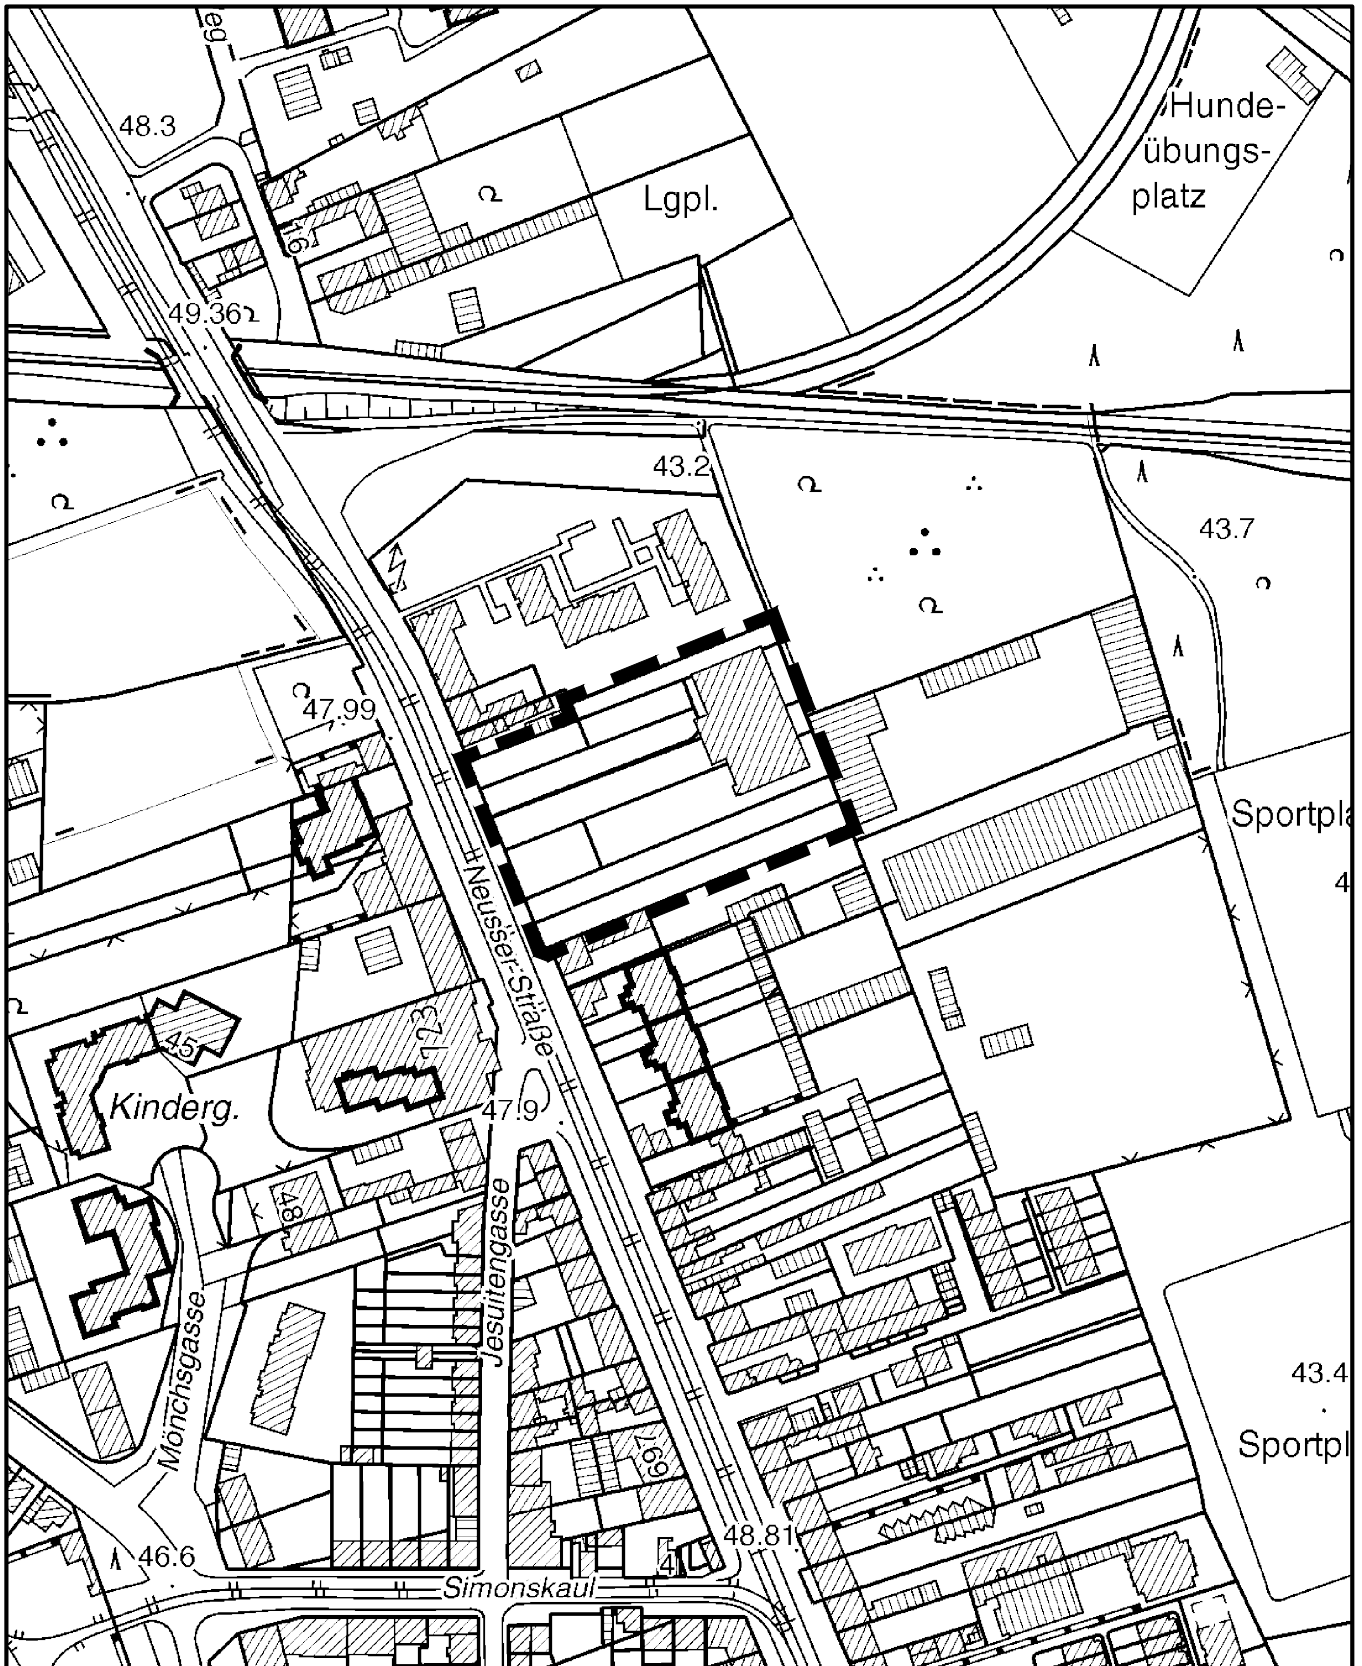

Anlage zur Satzung der Stadt Köln über eine Veränderungssperre
in Köln - Weidenpesch
Arbeitstitel: Neusser Straße 744

Maßstab 1 : 2 500