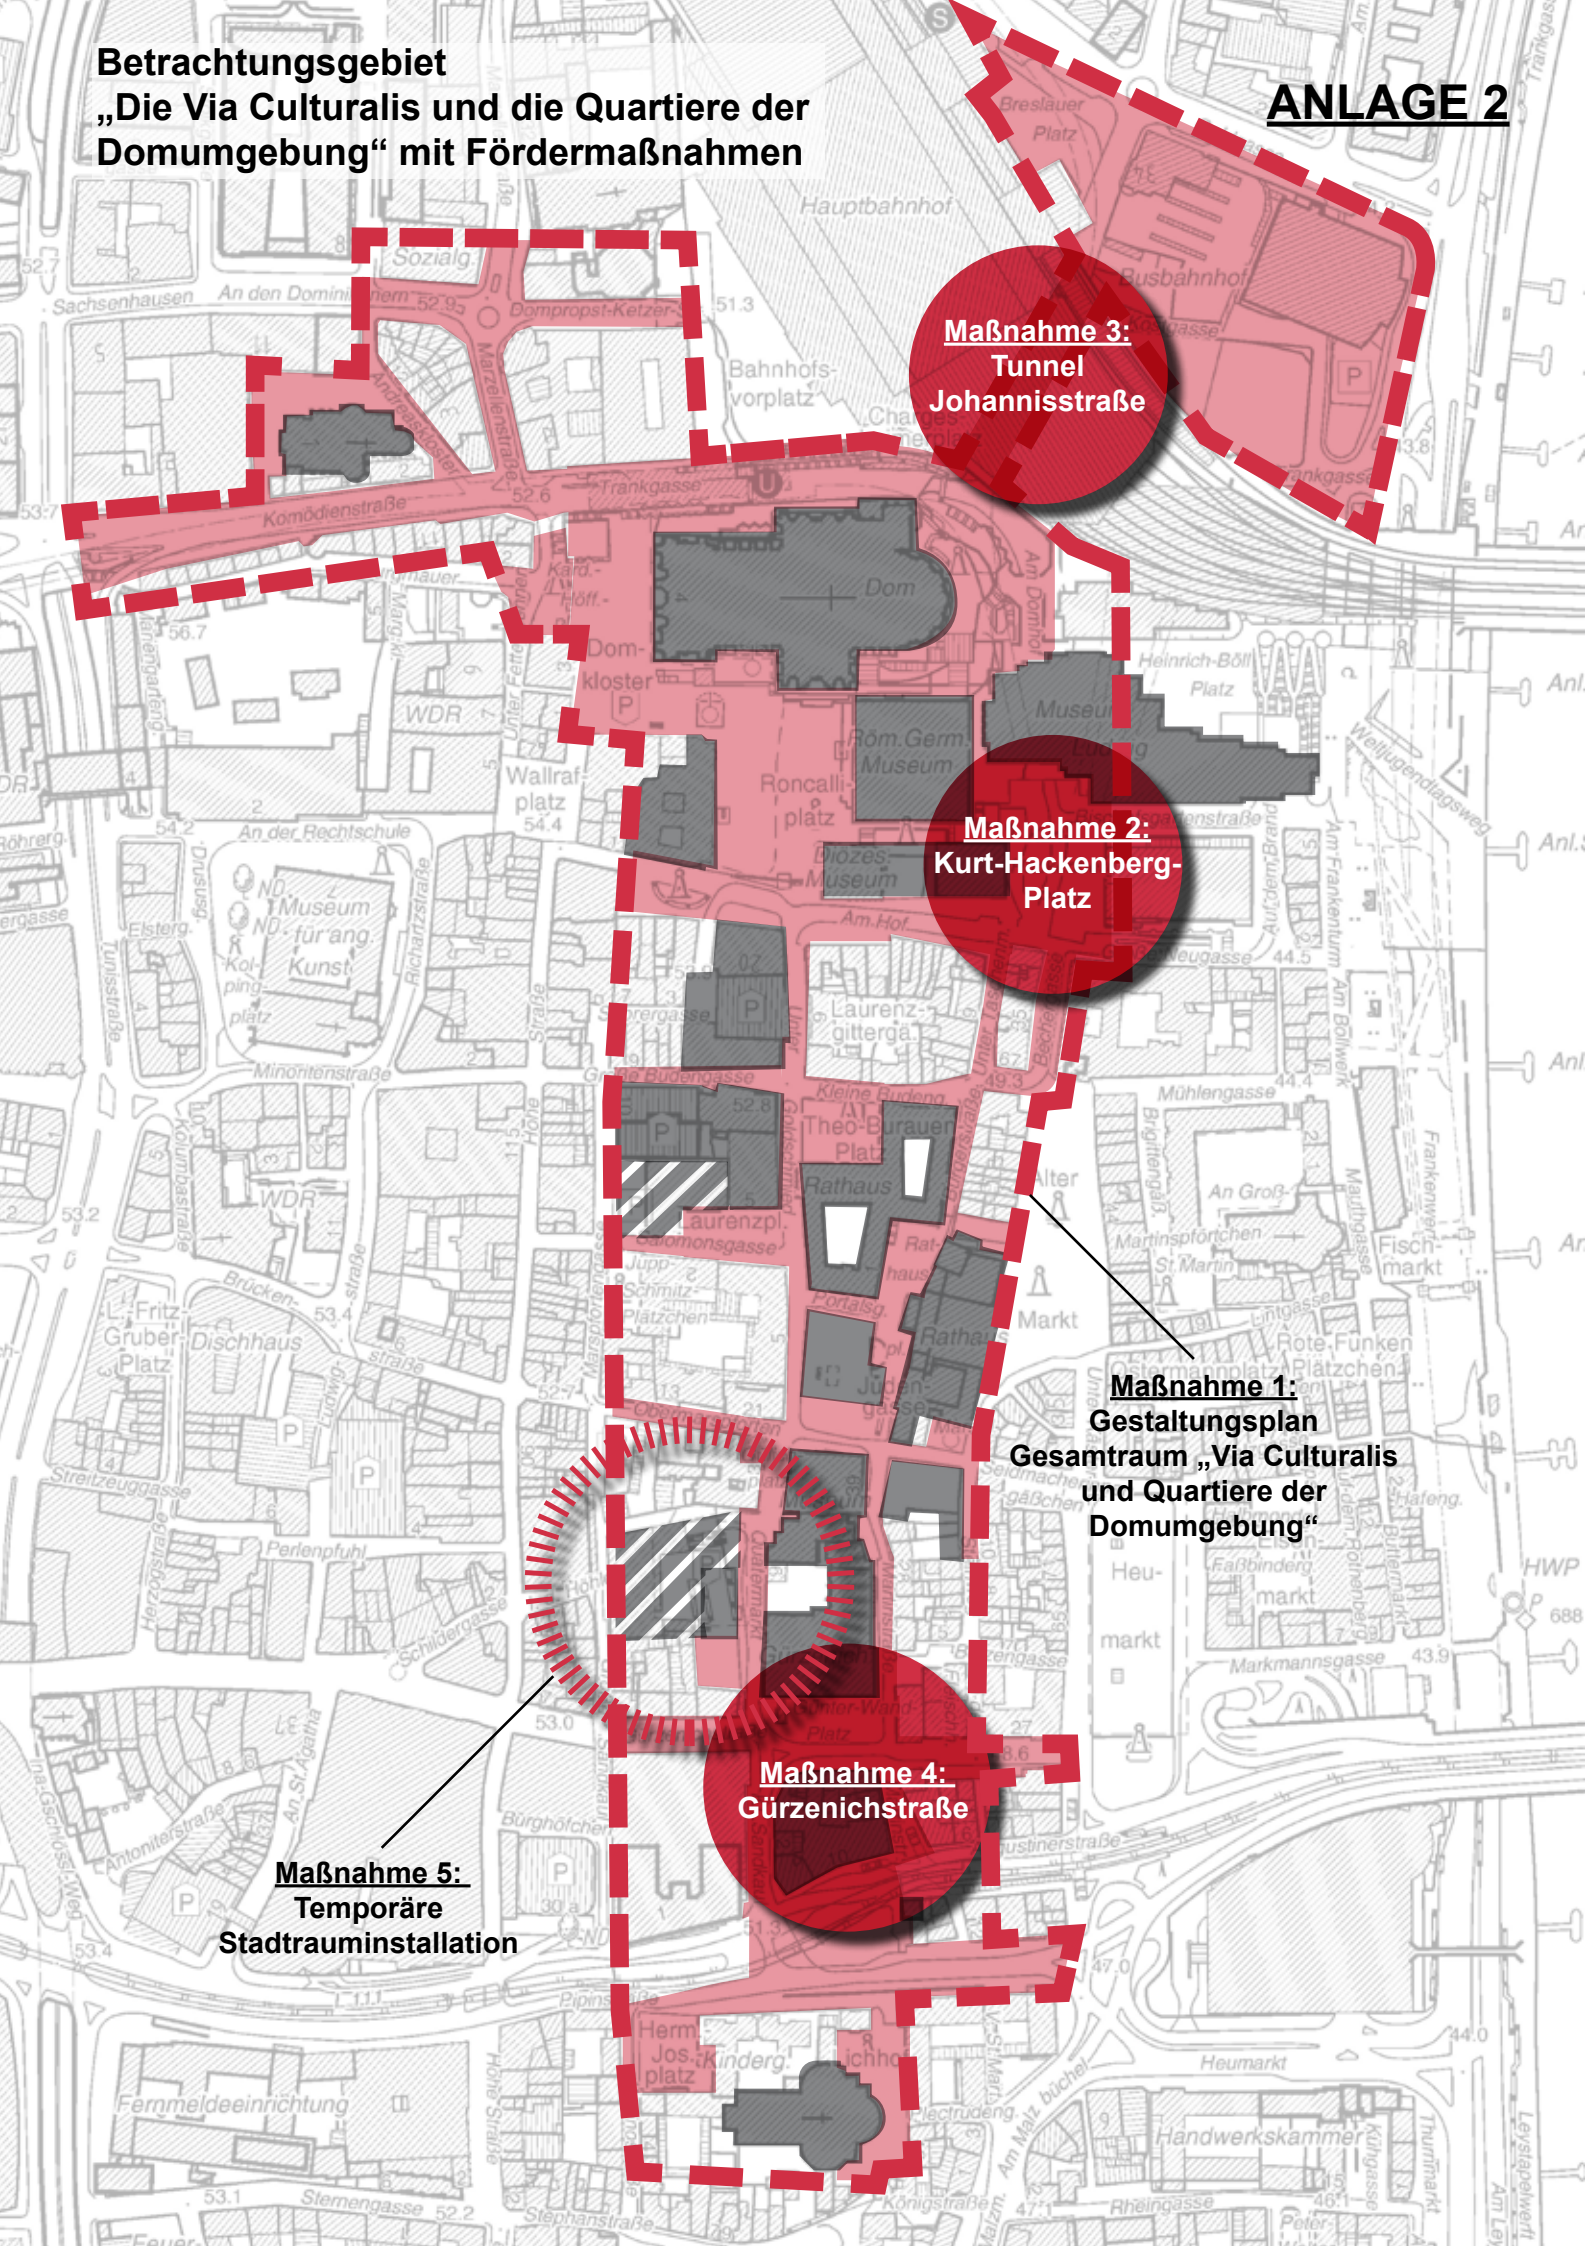

Betrachtungsgebiet
„Die Via Culturalis und die Quartiere der
Domumgebung“ mit Fördermaßnahmen

ANLAGE 2

Maßnahme 3:
Tunnel
Johannisstraße

Maßnahme 2:
Kurt-Hackenberg-
Platz

Maßnahme 1:
Gesaltungsplan
Gesamtraum „Via Culturalis
und Quartiere der
Domumgebung“

Maßnahme 4:
Gürzenichstraße

Maßnahme 5:
Temporäre
Stadtrauminstallation