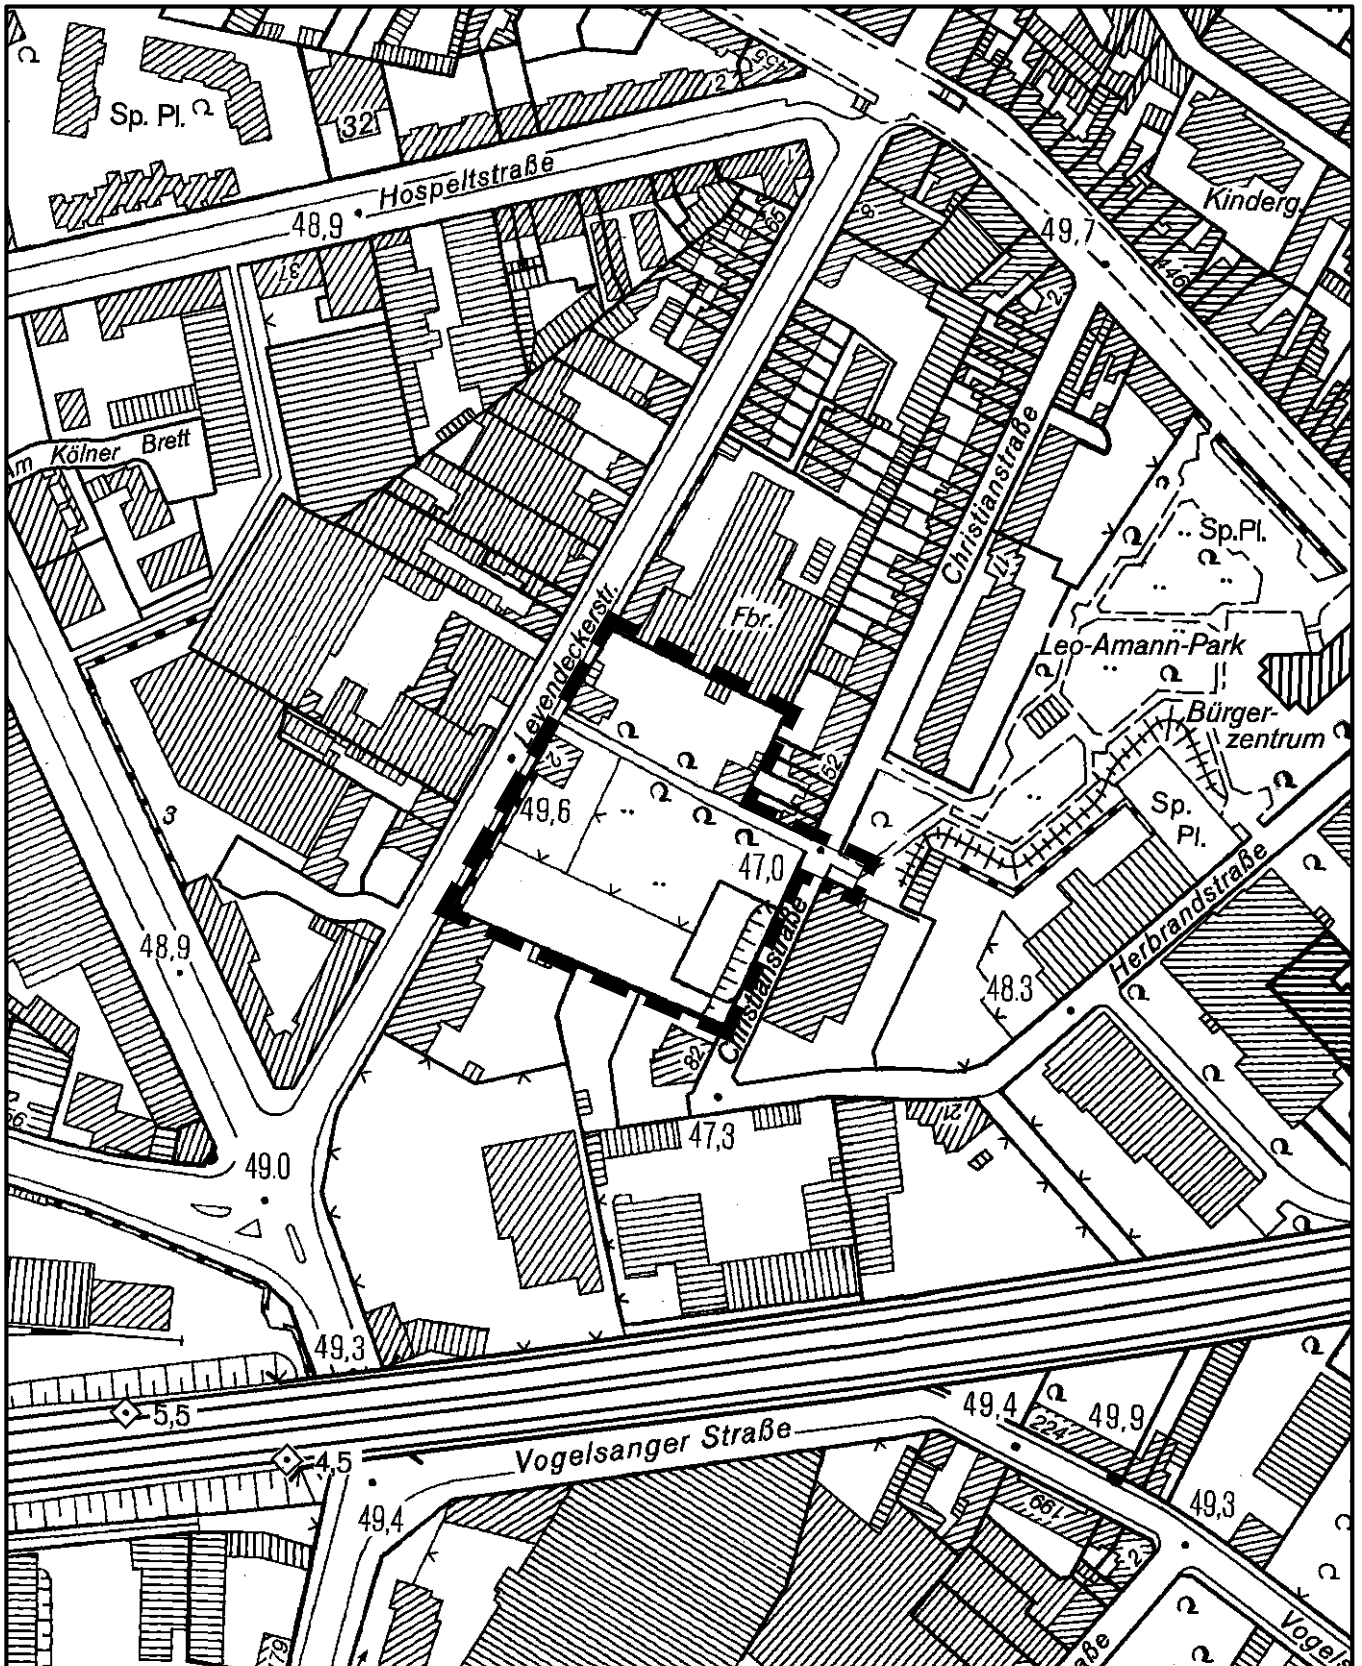

## vorhabenbezogener Bebauungsplan

### Leyendeckerstraße / Christianstraße in Köln - Ehrenfeld

Maßstab 1 : 2500

Planwirkungsbereich der Vorlage zur Orientierung von Mitgliedern des Rates, der Ausschüsse und der Bezirksvertretungen, die wegen Befangenheit an den Beratungen zu diesem Tagesordnungspunkt nicht teilnehmen dürfen.