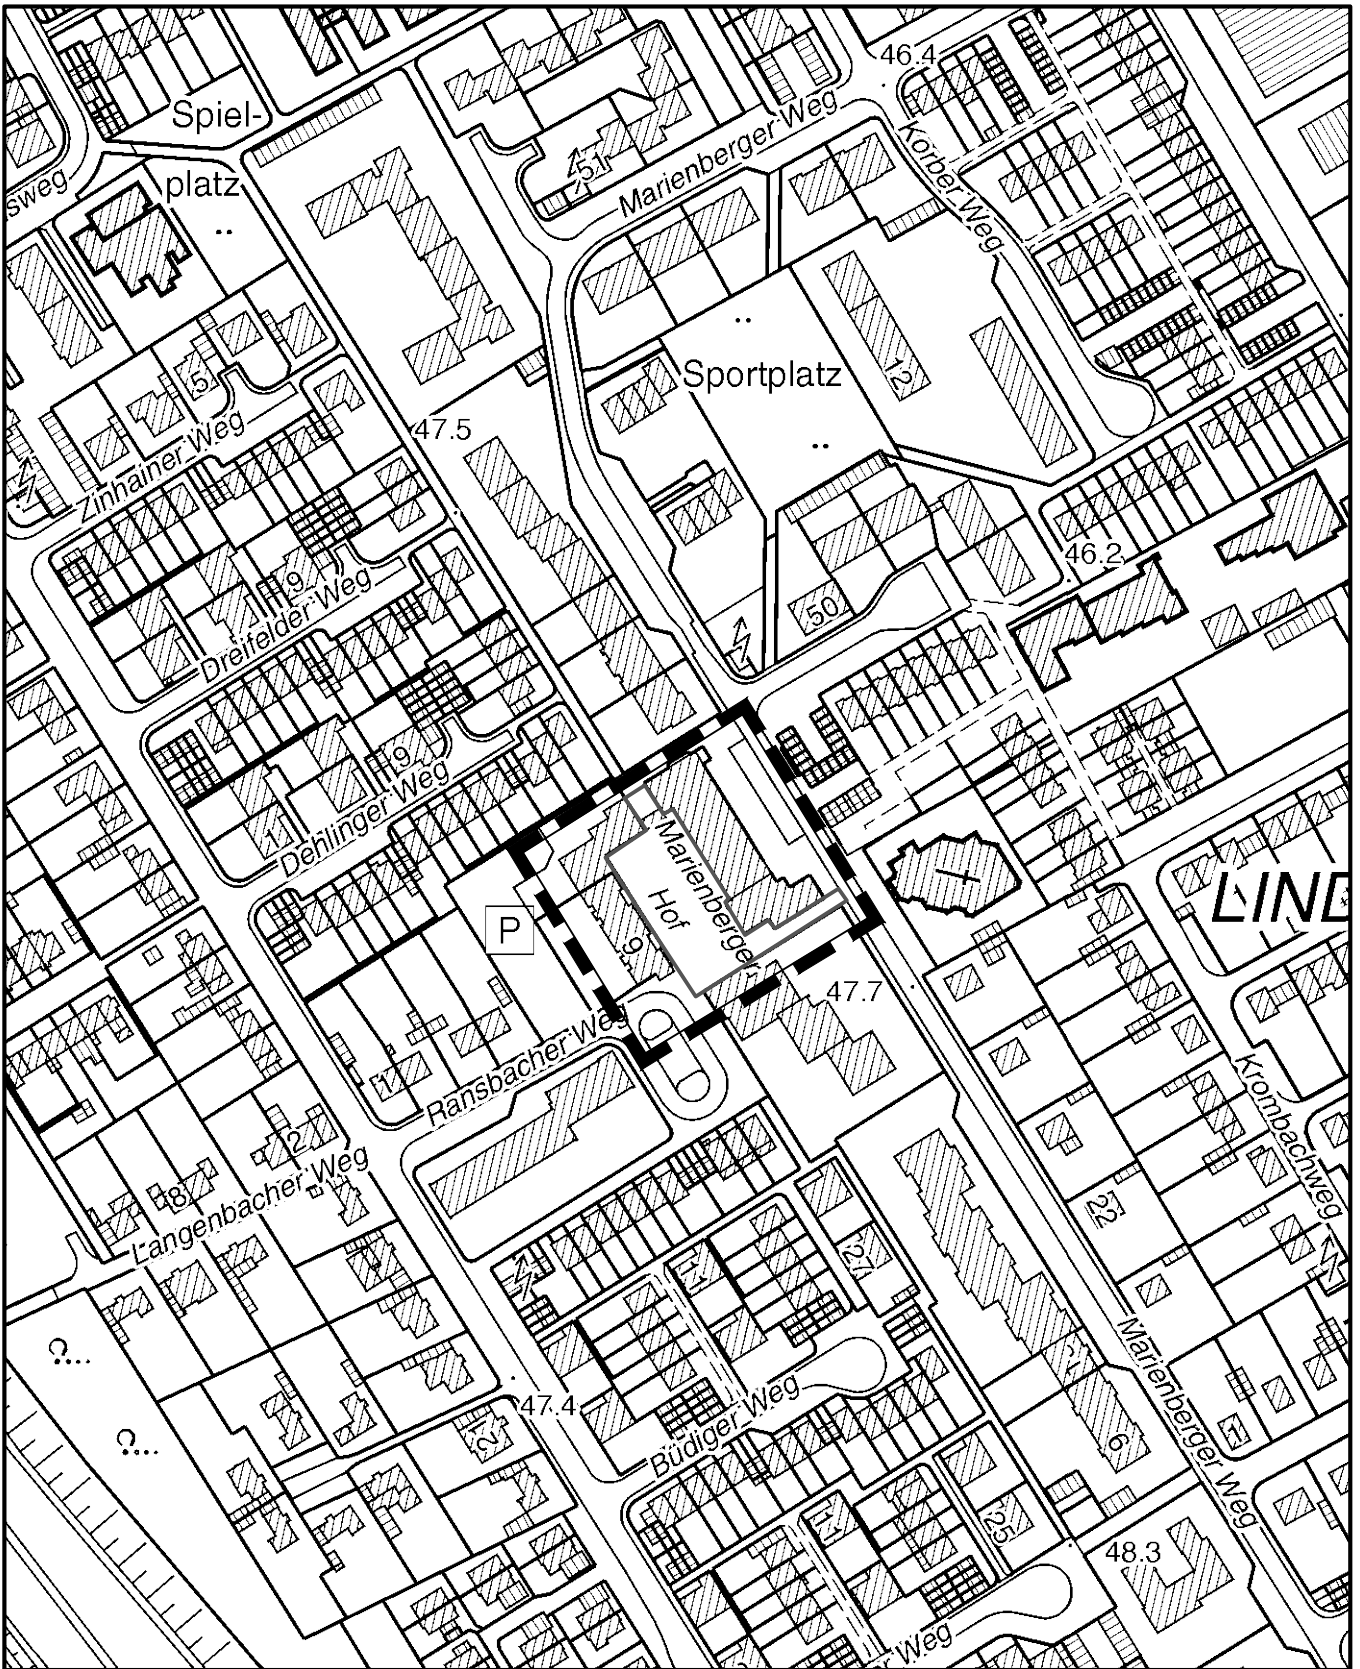

Platzgestaltung Marienberger Hof in Köln - Lindweiler

Maßstab 1 : 2 500

Planwirkungsbereich der Vorlage zur Orientierung von Mitgliedern des Rates, der Ausschüsse und der Bezirksvertretungen, die wegen Befangenheit an den Beratungen zu diesem Tagesordnungspunkt nicht teilnehmen dürfen.