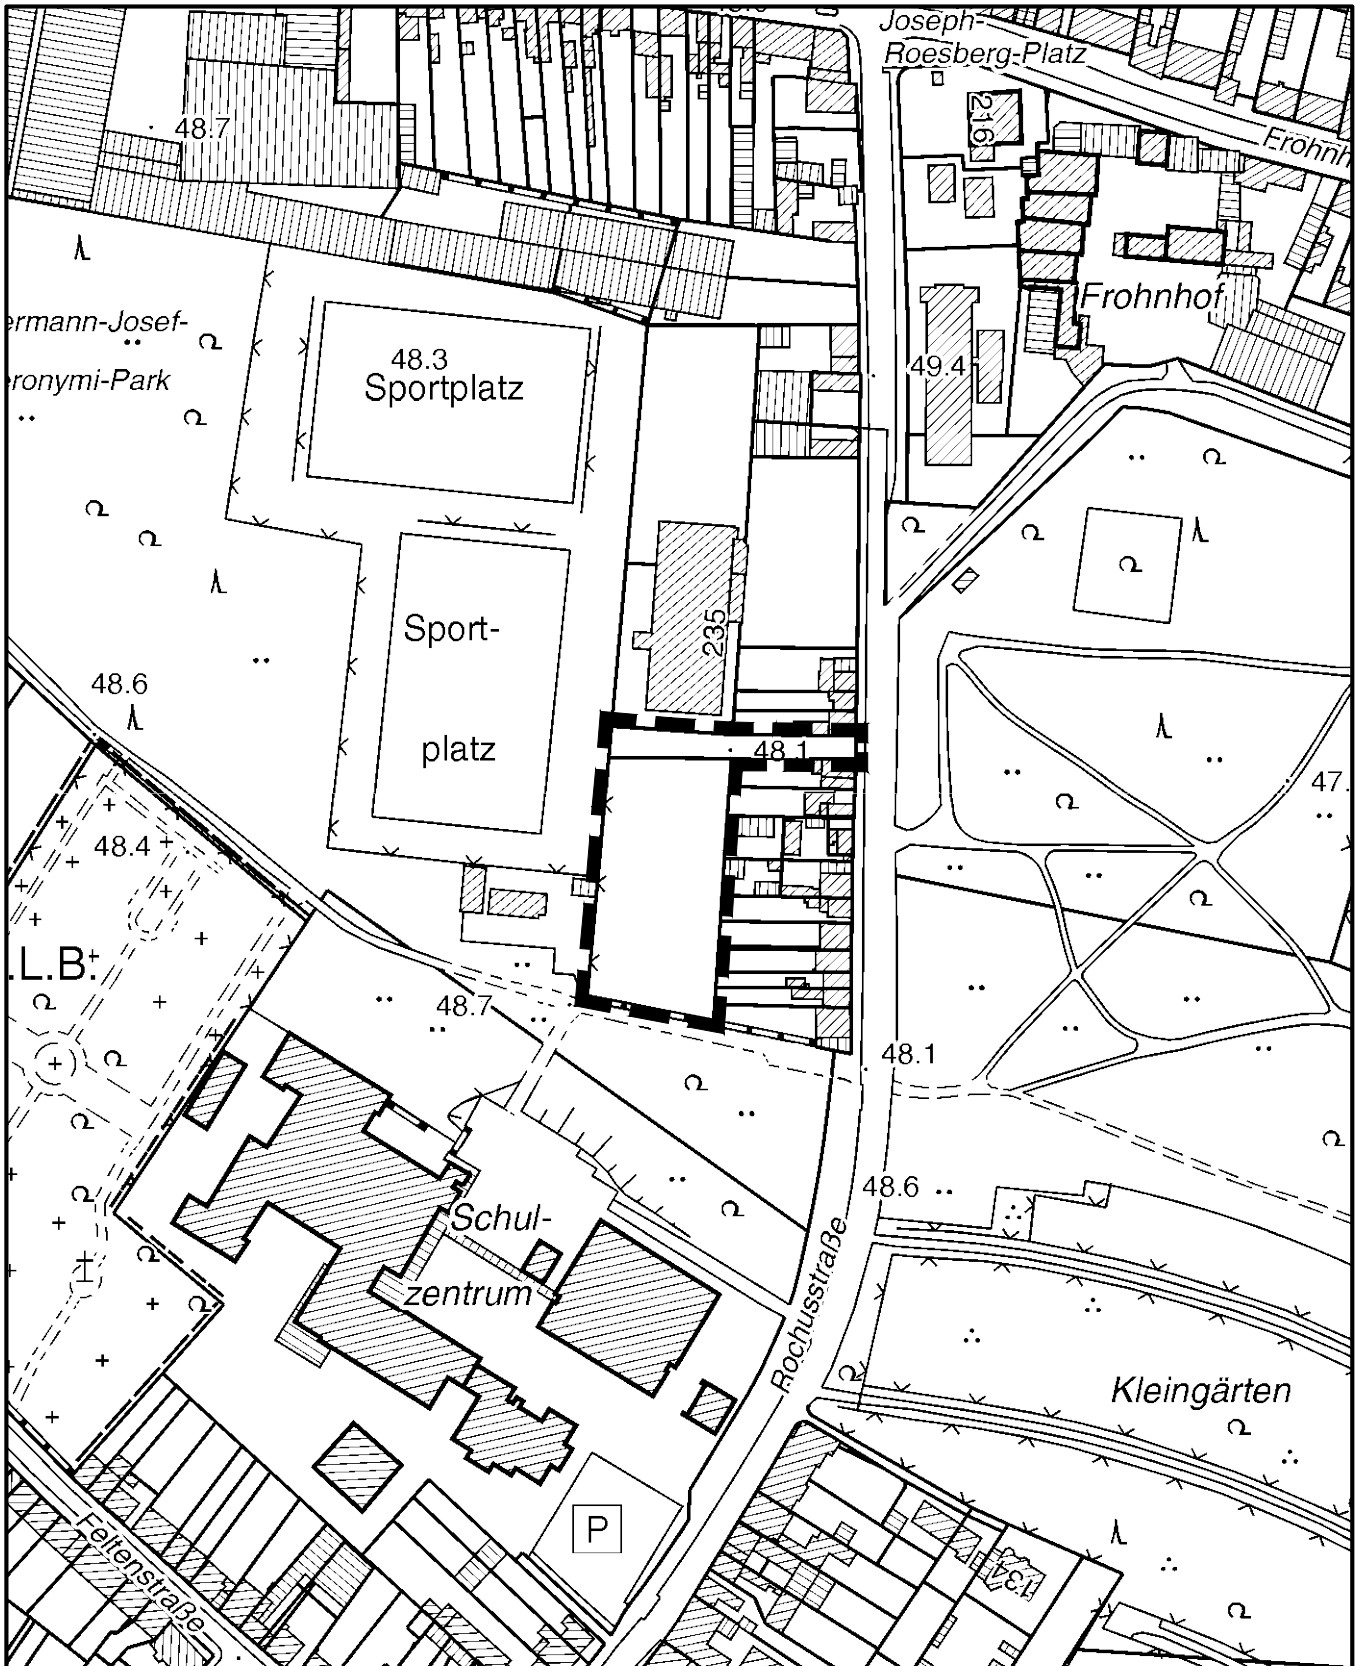

Geltungsbereich des Vorhabenbezogener Bebauungspläne Rochusstrasse in Köln - Ossendorf

Maßstab 1 : 2 500

Planwirkungsbereich der Vorlage zur Orientierung von Mitgliedern des Rates, der Ausschüsse und der Bezirksvertretungen, die wegen Befangenheit an den Beratungen zu diesem Tagesordnungspunkt nicht teilnehmen dürfen.