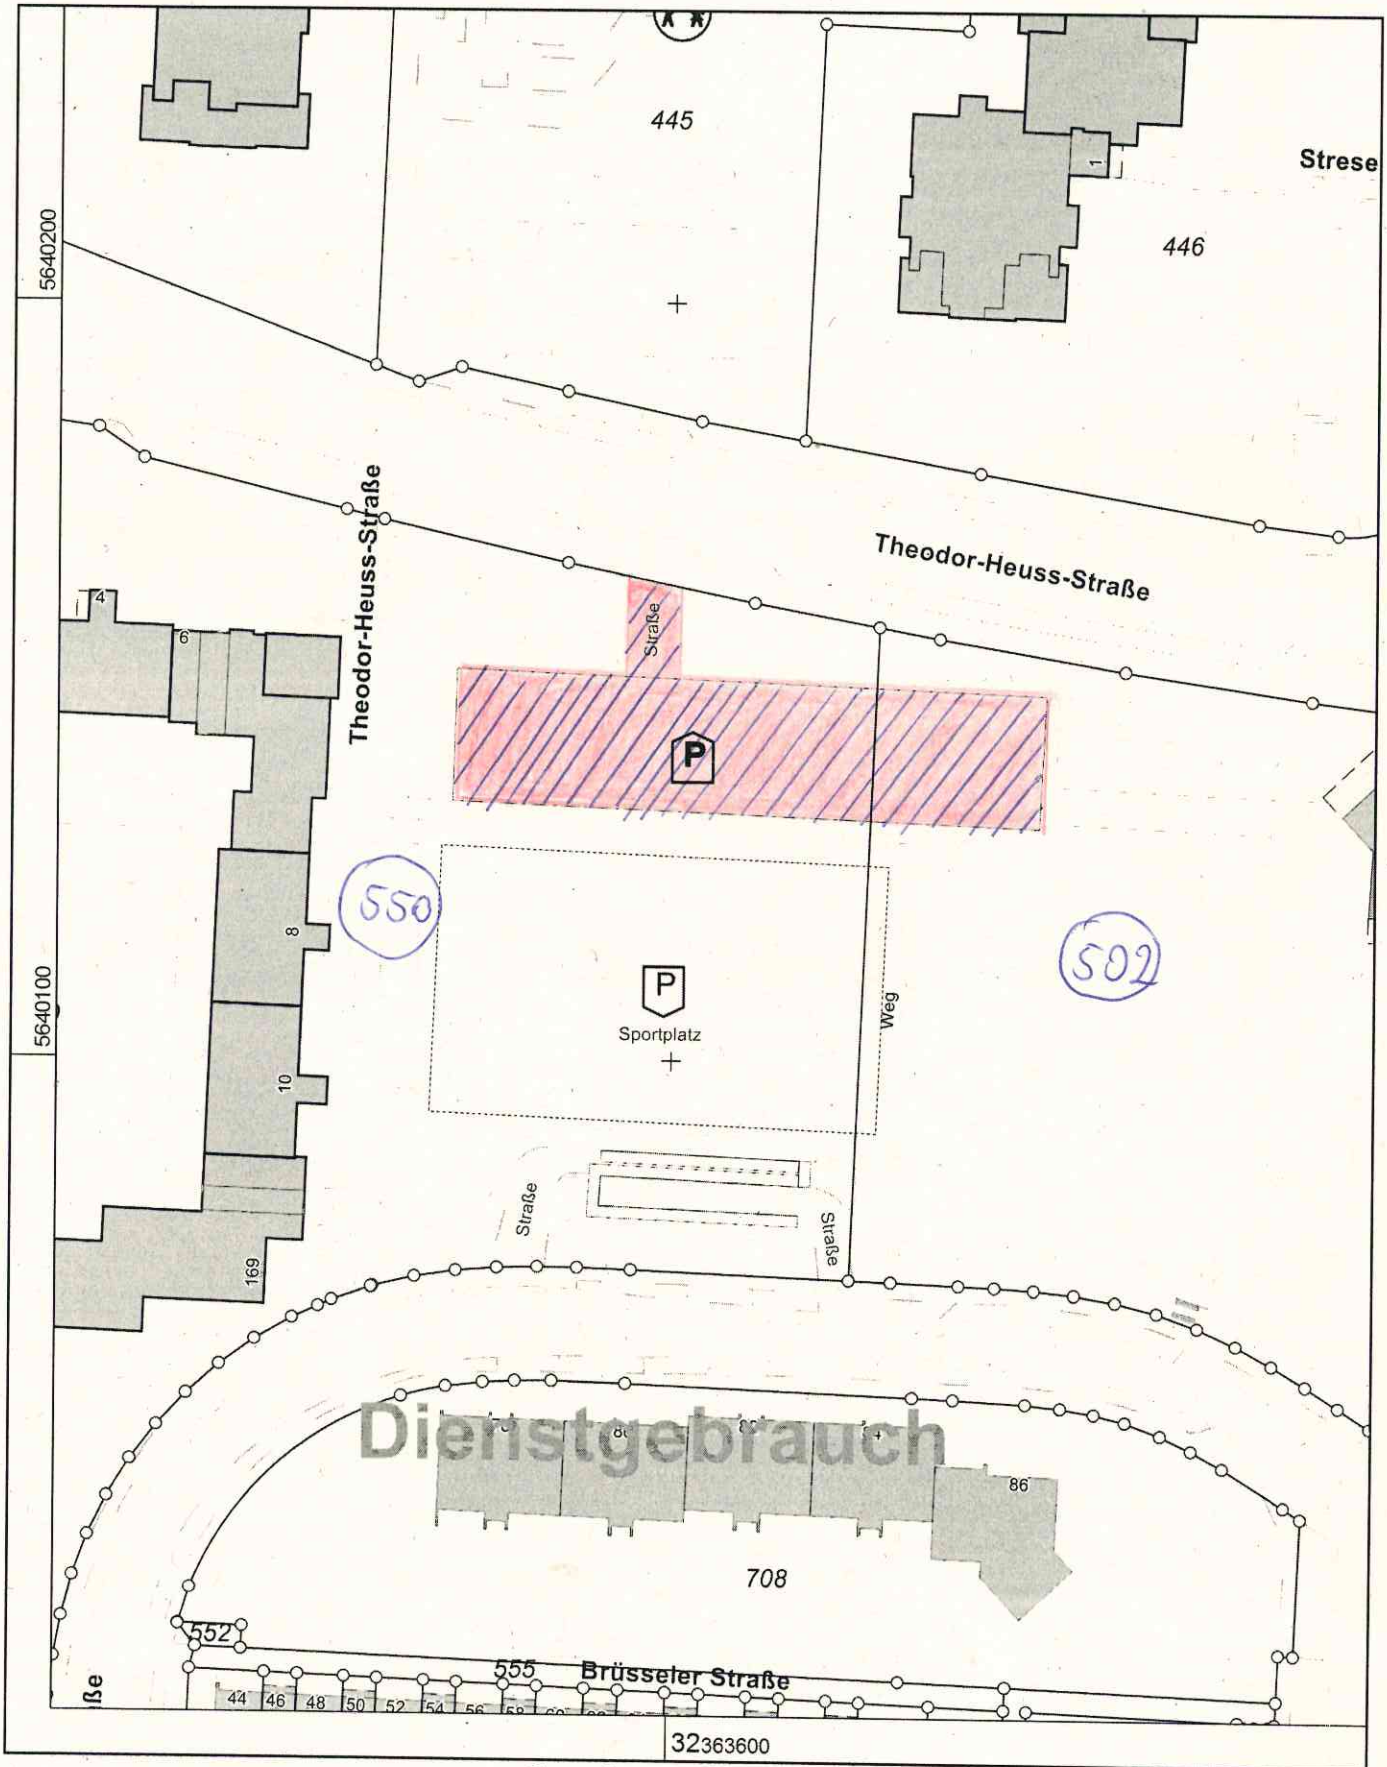

Anlage 1

Stadt Köln
Katasteramt
Willy-Brandt-Platz 2
50679 Köln

Auszug aus dem Liegenschaftskataster

Flurkarte NRW 1 : 1000

Flurstück: 550
Flur: 16
Gemarkung: Eil
Theodor-Heuss-Str. Po 10, u. a., Köln

Erstellt: 18.02.2015
Zeichen: zelinski

Maßstab 1 : 1000

10 20 30 40 50 Meter

© Stadt Köln

- Einzurierende Fläche