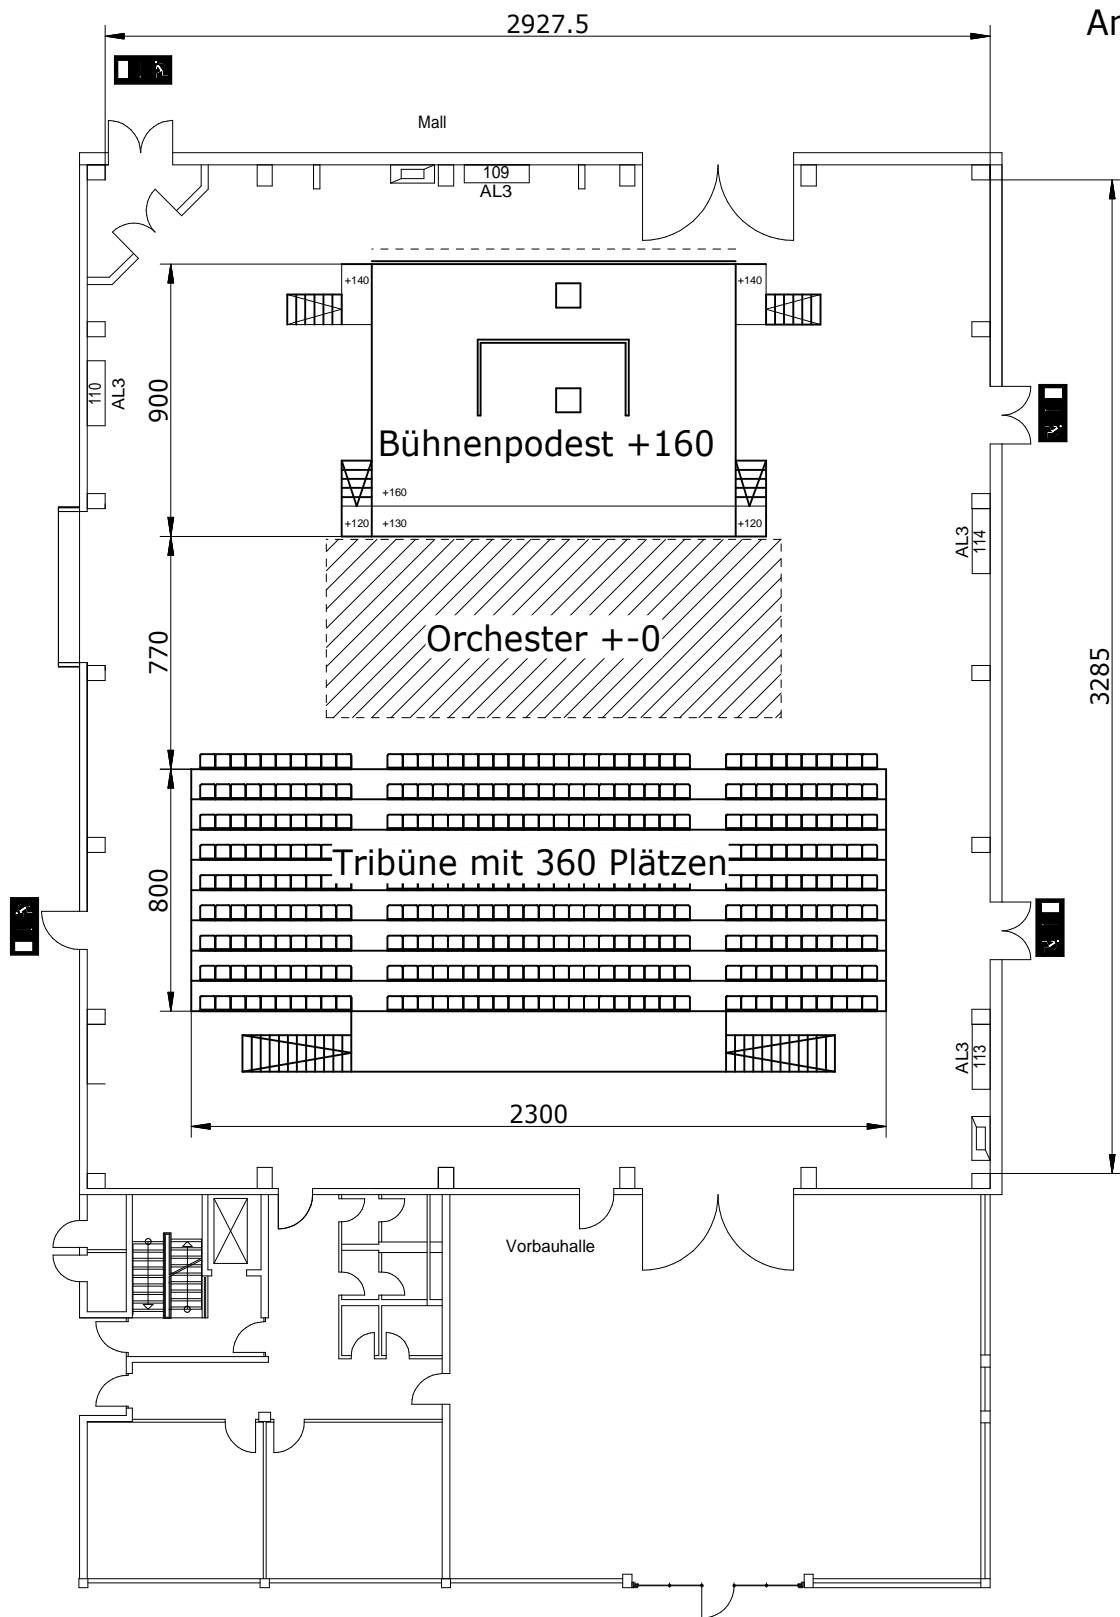

MMC53 Studio Tribüne für 872 Personen	
Grundriss	Maßstab 1:250

MMC53 Studio  
Tribüne für 872 Personen

Schnitt Maßstab 1:200

MMC Studio 41	
Tribüne mit 360 Plätzen	
Maßstab 1:250	