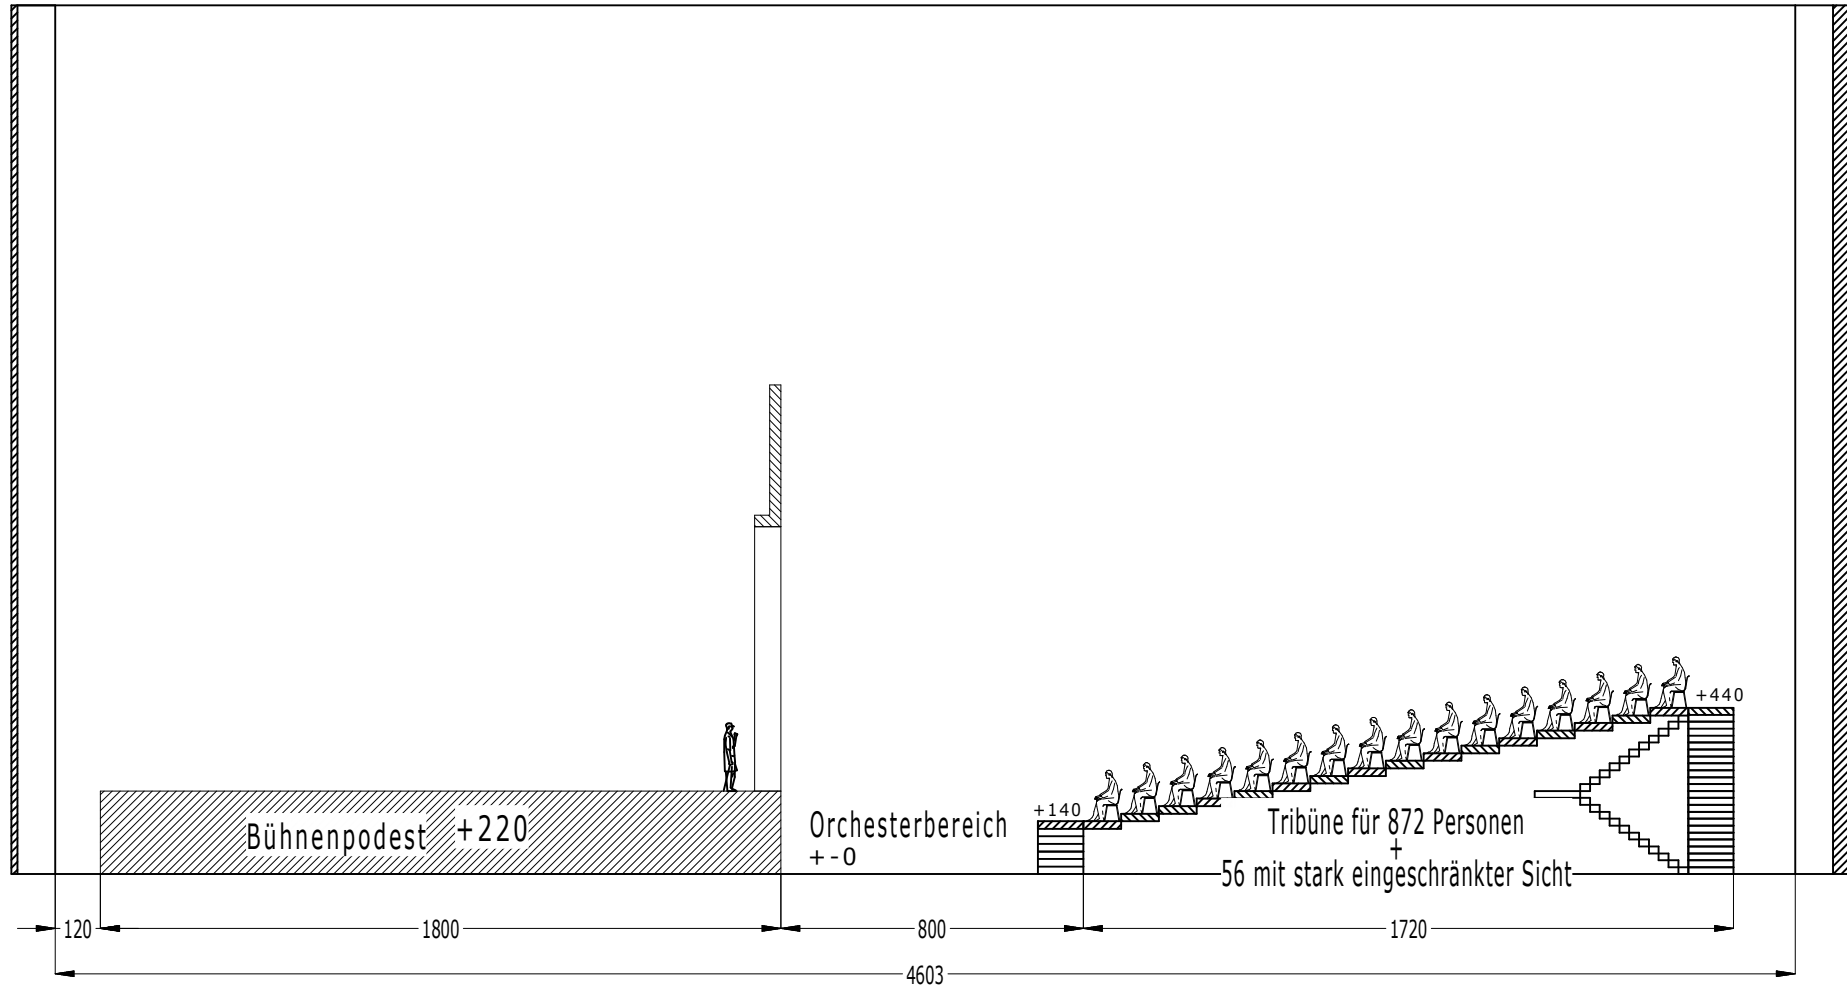

MMC53 Studio Tribüne für 872 Personen	
Grundriss	Maßstab 1:250

MMC53 Studio  
Tribüne für 872 Personen

Schnitt Maßstab 1:200

MMC Studio 41	
Tribüne mit 360 Plätzen	
Maßstab 1:250	