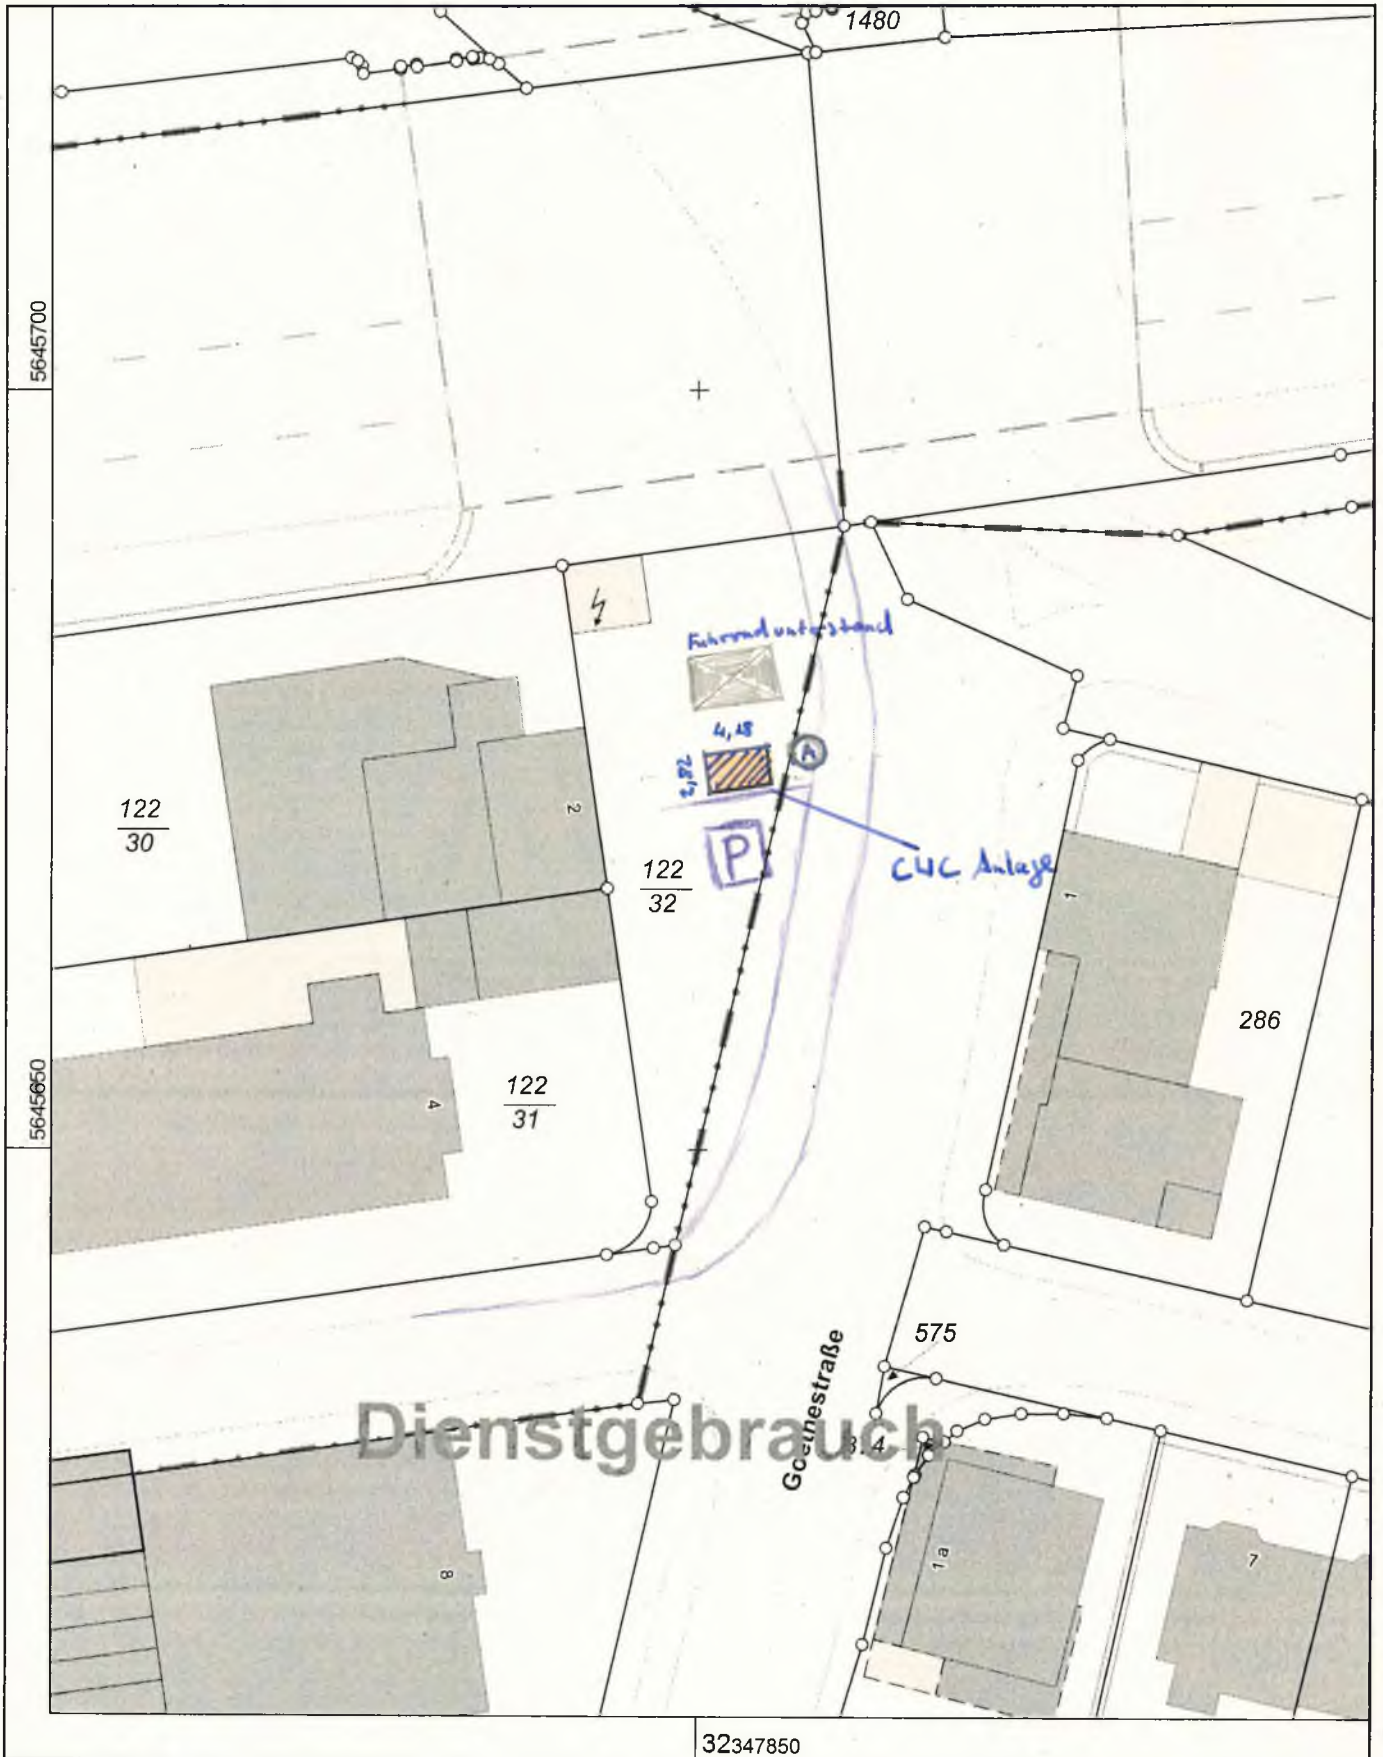

Stadt Köln
Katasteramt
 Willy-Brandt-Platz 2
 50679 Köln

Der Oberbürgermeister
 Bauverwaltungsamt
 Stadthaus · Willy-Brandt-Platz 2
 50679 Köln

62011 Hr. Willms

Auszug aus dem Liegenschaftskataster

Flurkarte NRW 1 : 500

Erstellt: 01.07.2015
 Zeichen: willmsa

Flurstück: 7, u.a.
 Flur: 3
 Gemarkung: Lövenich
 Bahnstr. We 11, Köln

Maßstab 1 : 500

© Stadt Köln