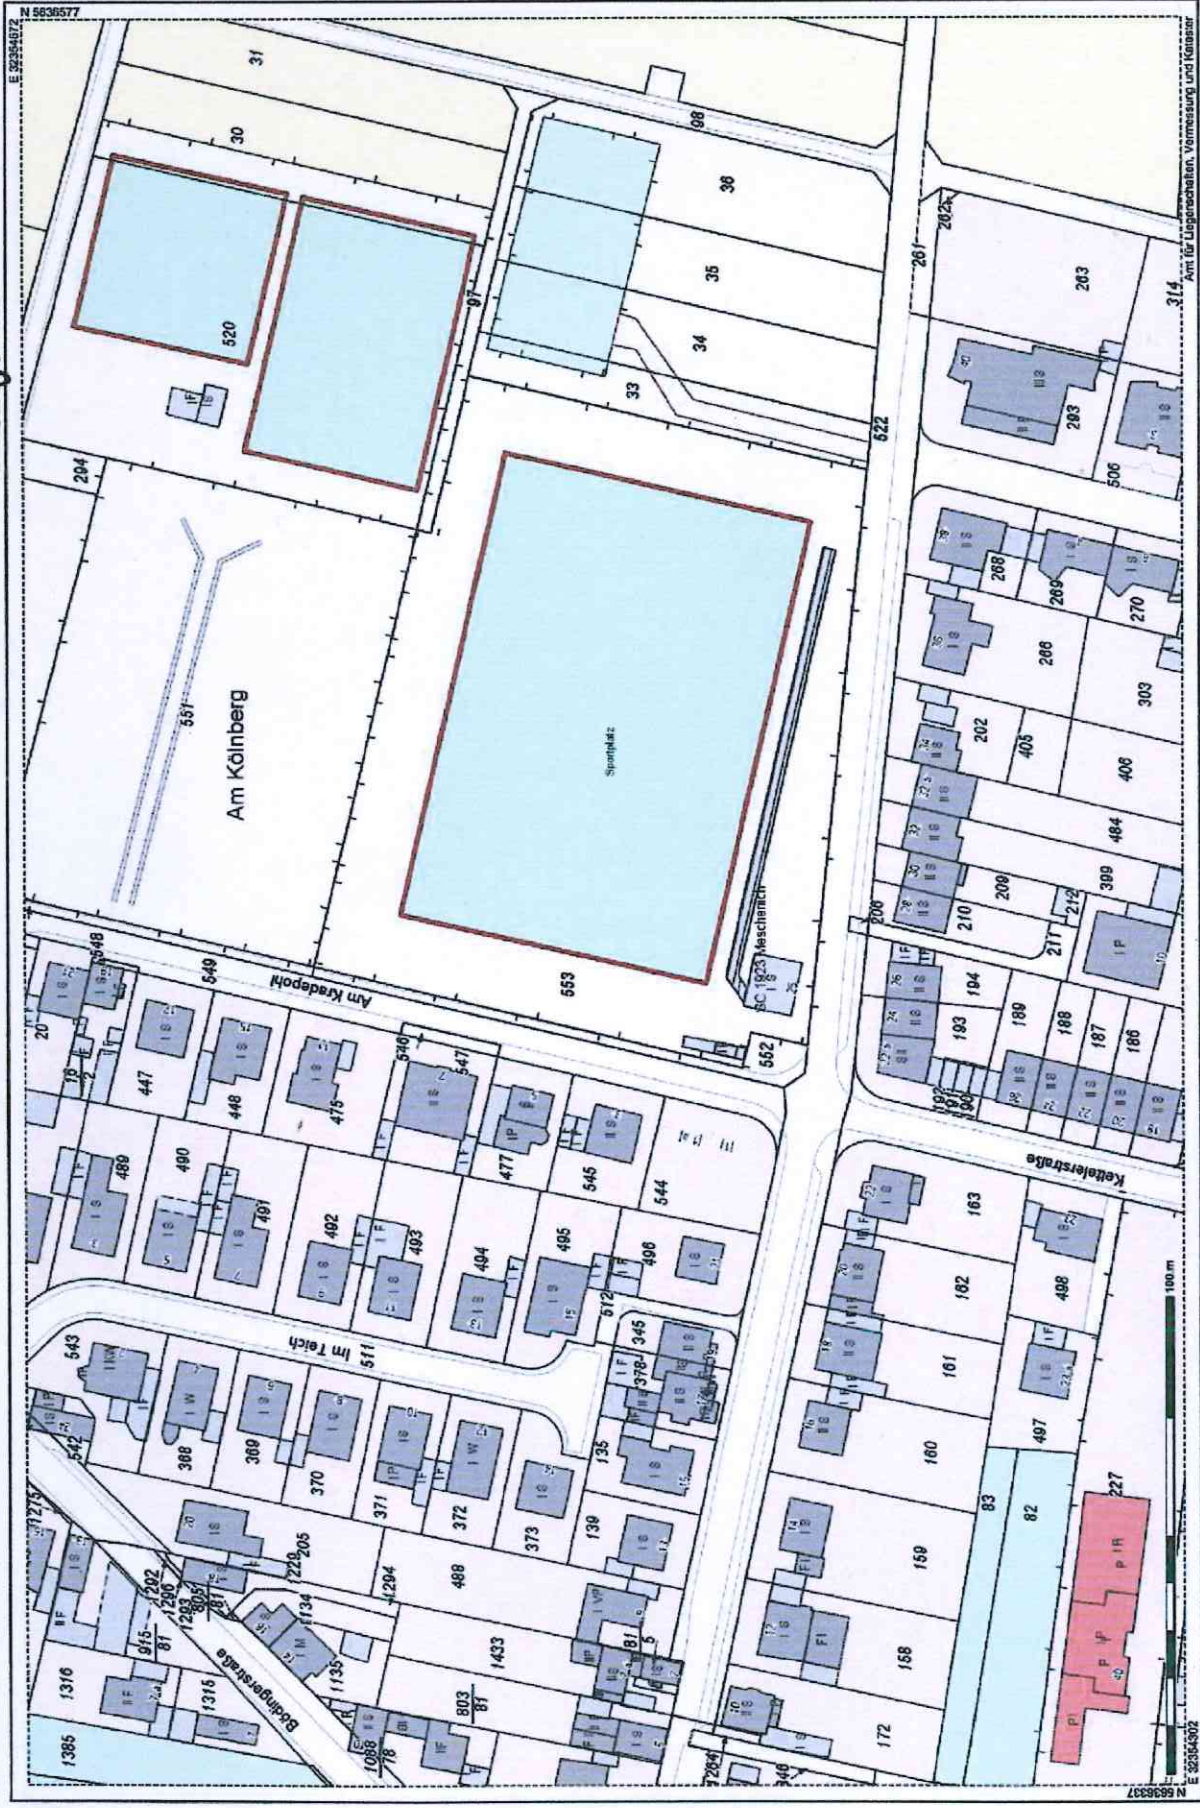

SPORTANLAGE ZAUNHOFSTR.

KölnGIS  
Auszug aus: Hintergrundkarte (Nutzung), Flurstückskarte, Gebäude u.a.  
Maßstab 1:1000 Datum: 27.10.2015

Am Kölnberg  
Am Kadepohl  
im Teich  
Kettelerstraße  
Sportplatz  
AC 1923 Meschmich  
100 m  
E 82384672 N 5636577  
© 2015  
Das Geoinformationssystem ist geschützt und darf nur für den angegebenen Zweck verwendet werden. Für die Richtigkeit und Vollständigkeit sind die jeweiligen Herausgeber verantwortlich. Diese sind auch für die Genehmigung weitergehender Nutzung zuständig.