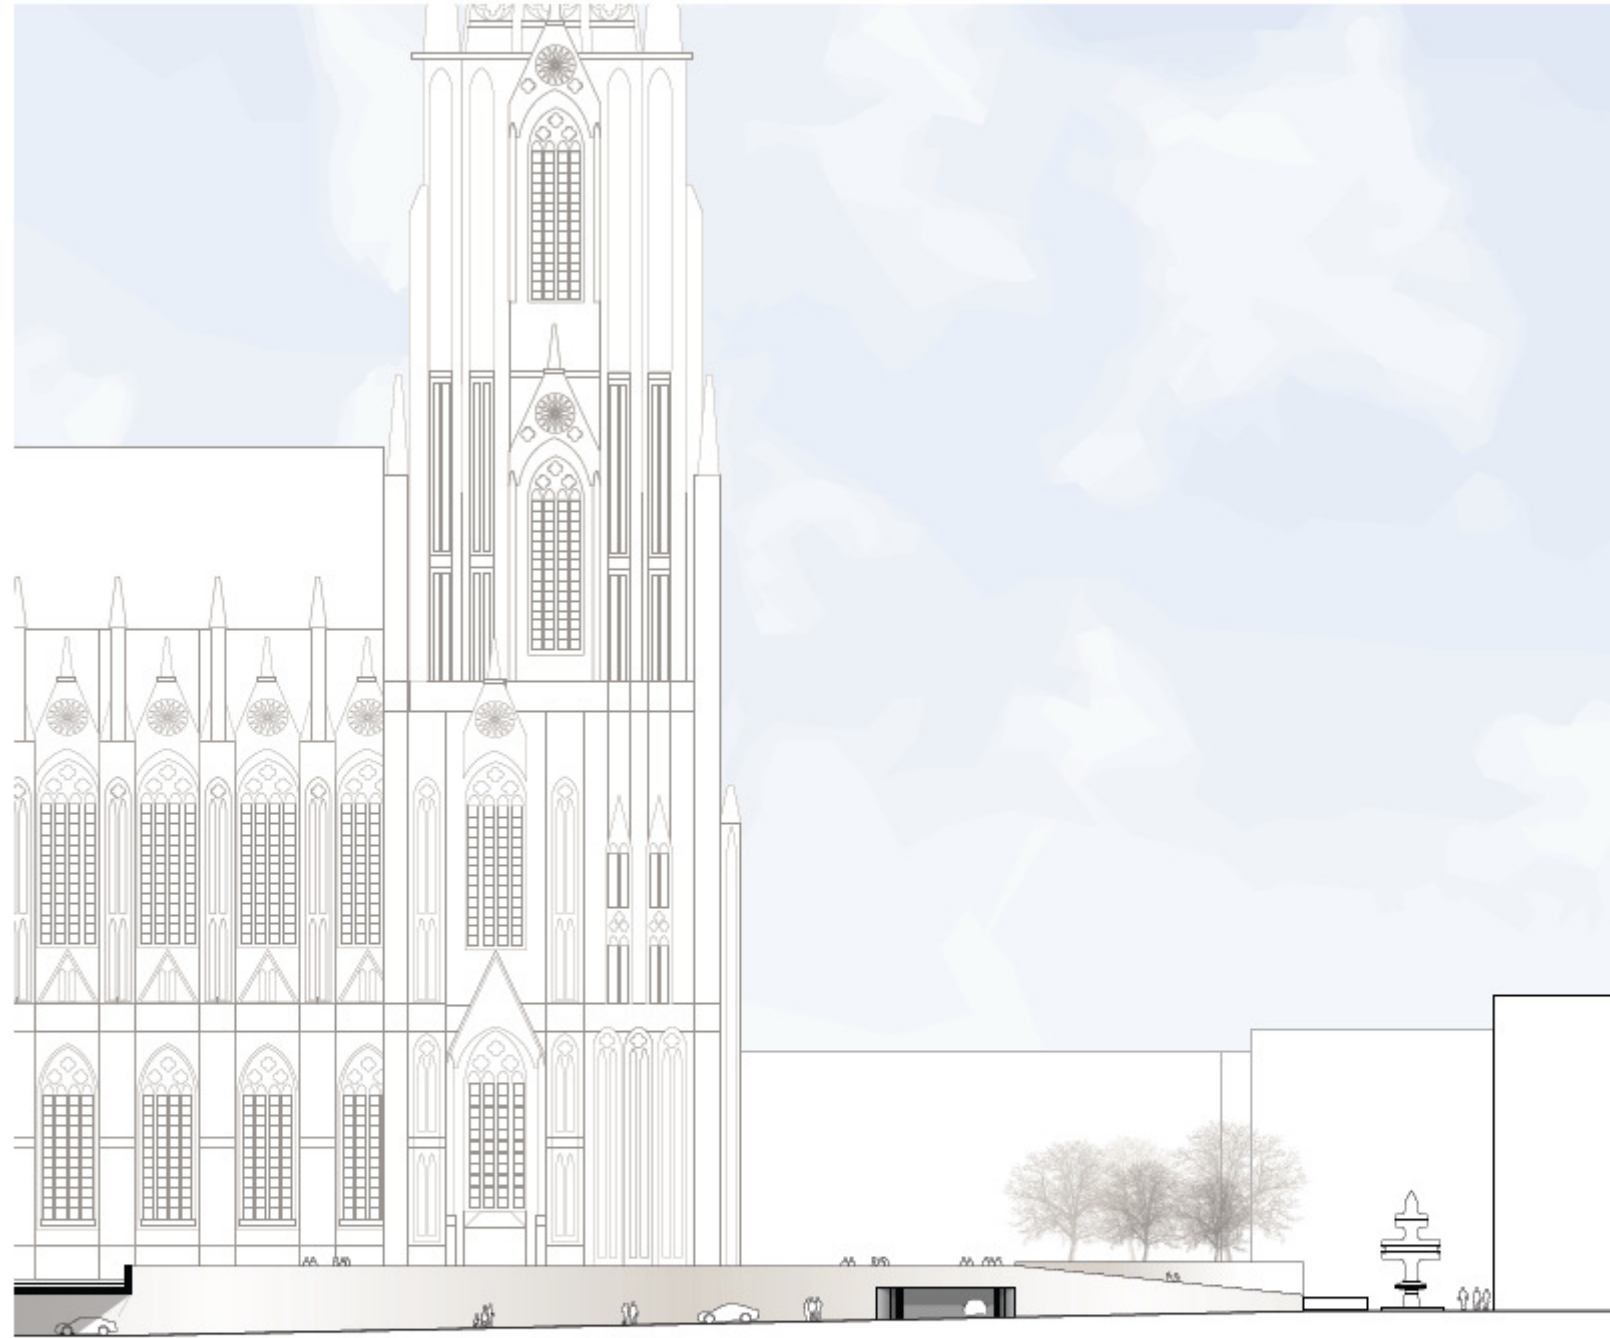

STÄDTEBAULICHES KONZEPT DOMUMGEBUNG, KÖLN
ALLMANN SÄTTLER WAPPNER . ARCHITEKTEN

PERSPEKTIVE TRANKGASSE

Trankgasse

Einfahrt TG

Zugang Domplatte