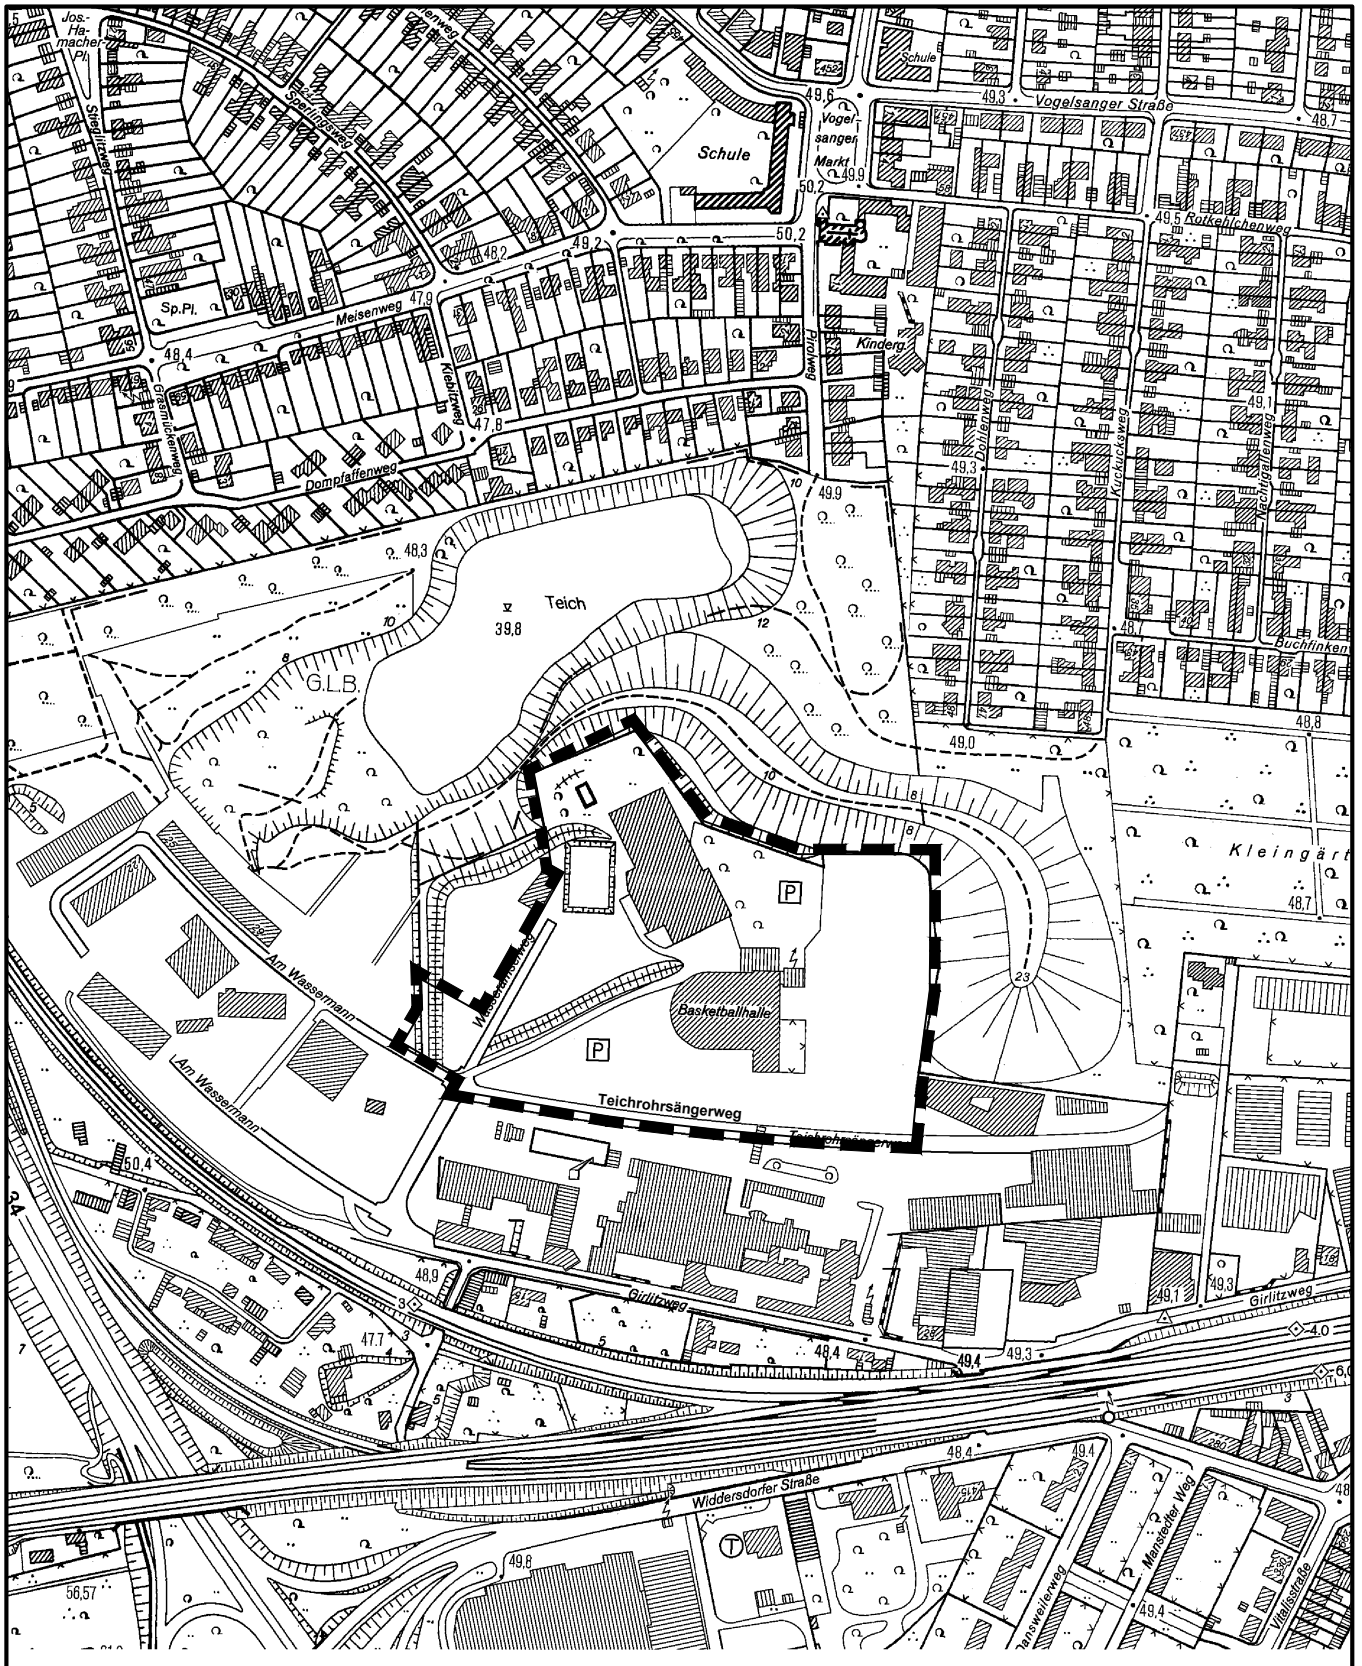

Anlage zur Änderung des Bebauungsplanes 62460/02 Arbeitstitel: "Vitalisstraße/Girlitzweg, 1. Änderung Gesamtschule Wasseramselweg in Köln-Vogelsang"

Maßstab 1 : 5 000

Planwirkungsbereich der Vorlage zur Orientierung von Mitgliedern des Rates, der Ausschüsse und der Bezirksvertretungen, die wegen Befangenheit an den Beratungen zu diesem Tagesordnungspunkt nicht teilnehmen dürfen.