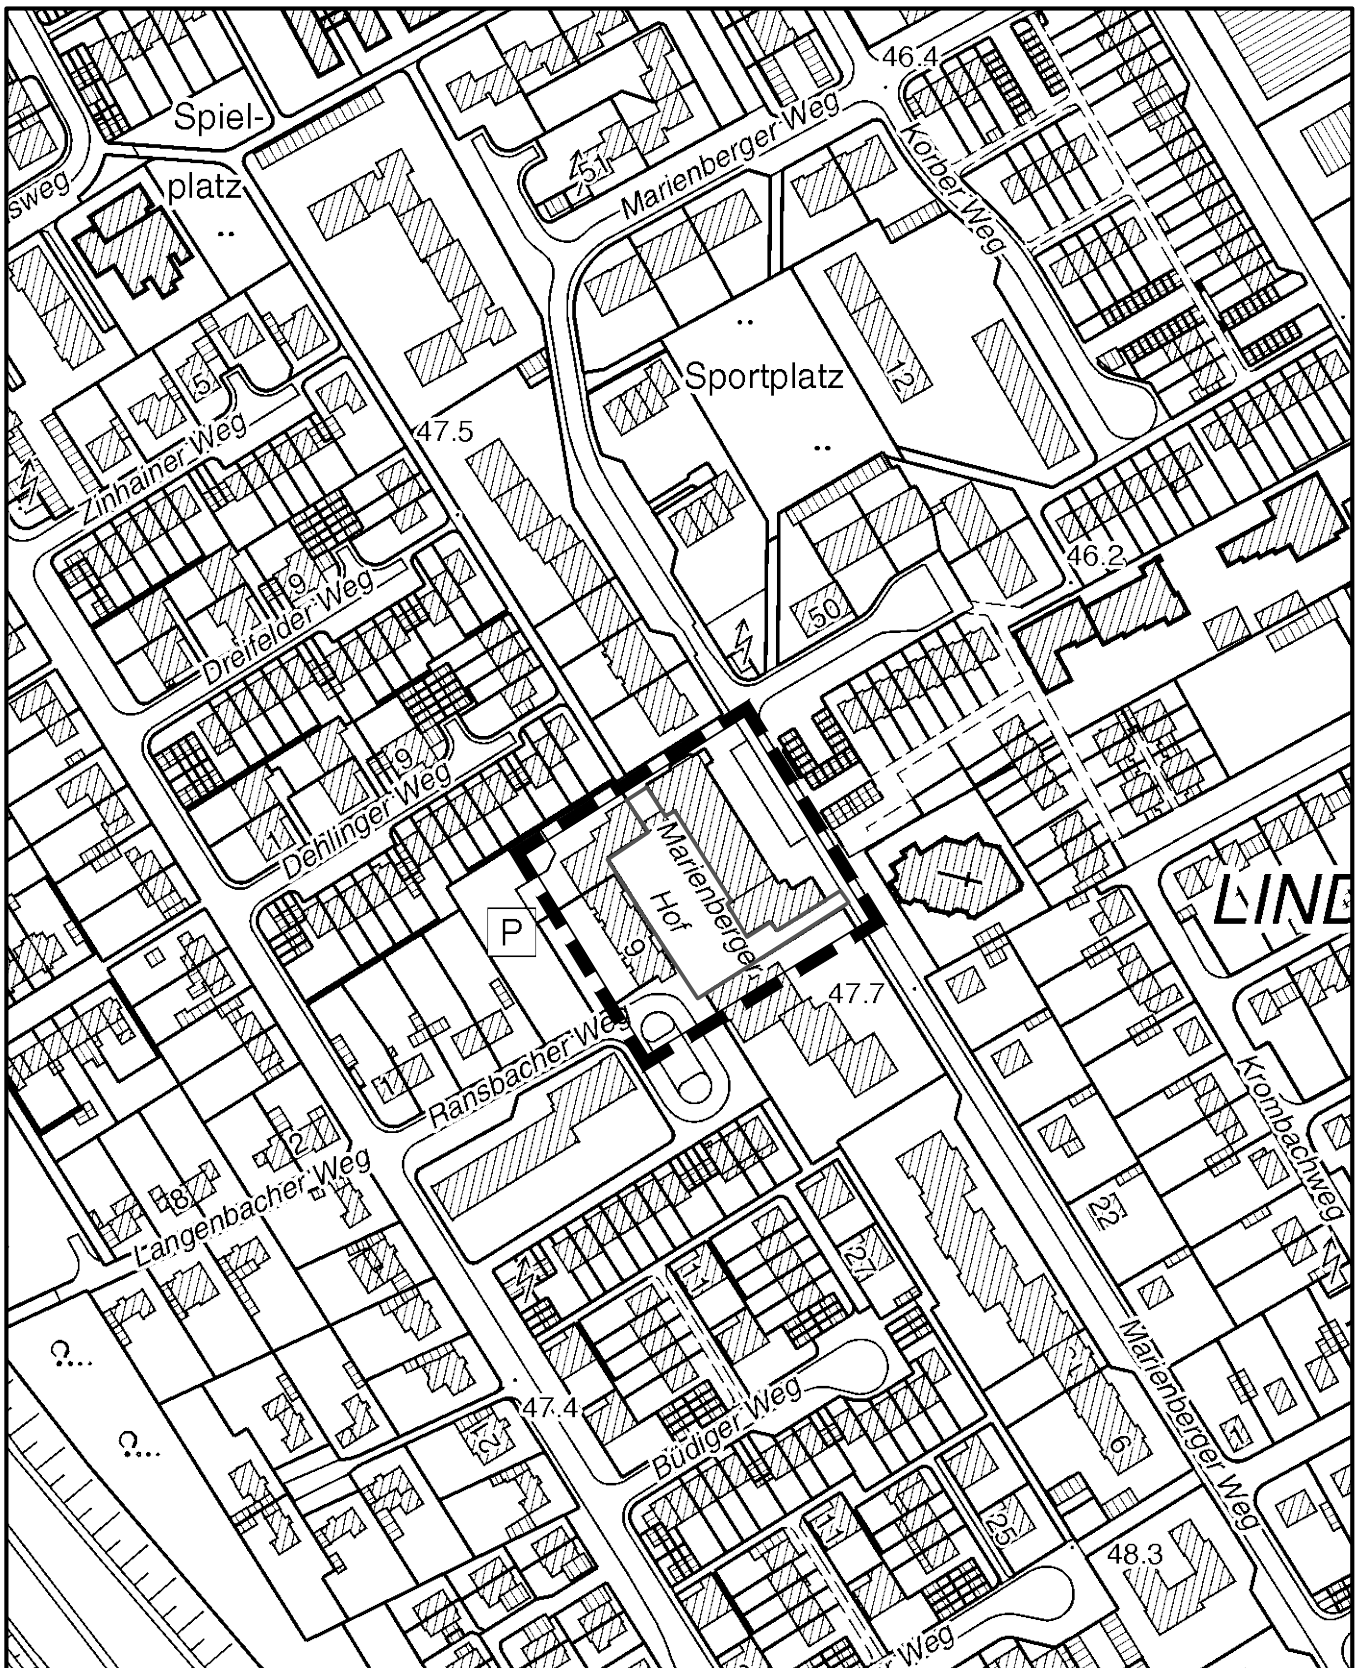

Platzgestaltung Marienberger Hof in Köln - Lindweiler

Maßstab 1 : 2 500

Planwirkungsbereich der Vorlage zur Orientierung von Mitgliedern des Rates, der Ausschüsse und der Bezirksvertretungen, die wegen Befangenheit an den Beratungen zu diesem Tagesordnungspunkt nicht teilnehmen dürfen.