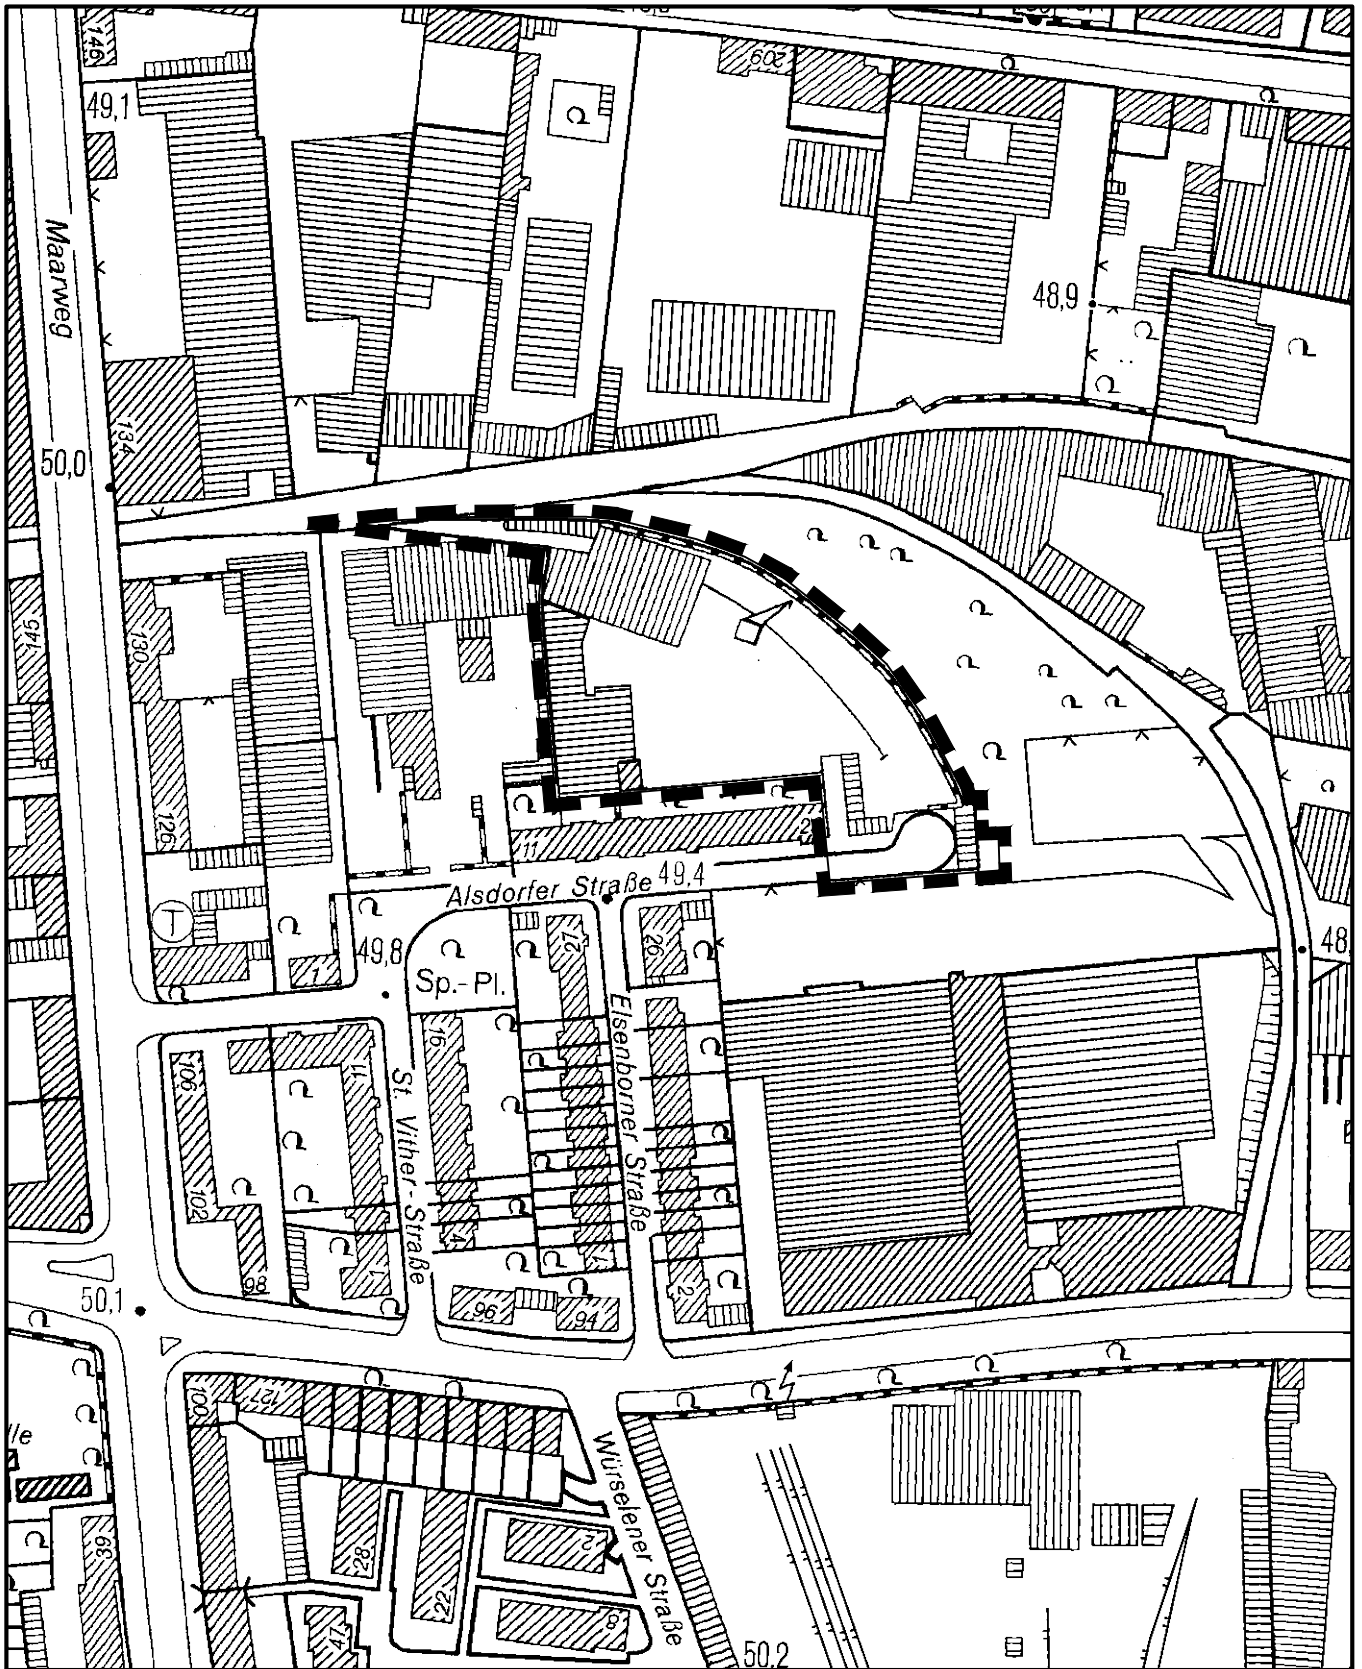

## Geltungsbereich zum vorhabenbezogenen Bebauungsplan

# Alsdorfer Straße

in Köln - Ehrenfeld

Maßstab 1 : 2 500

Planwirkungsbereich der Vorlage zur Orientierung von Mitgliedern des Rates, der Ausschüsse und der Bezirksvertretungen, die wegen Befangenheit an den Beratungen zu diesem Tagesordnungspunkt nicht teilnehmen dürfen.