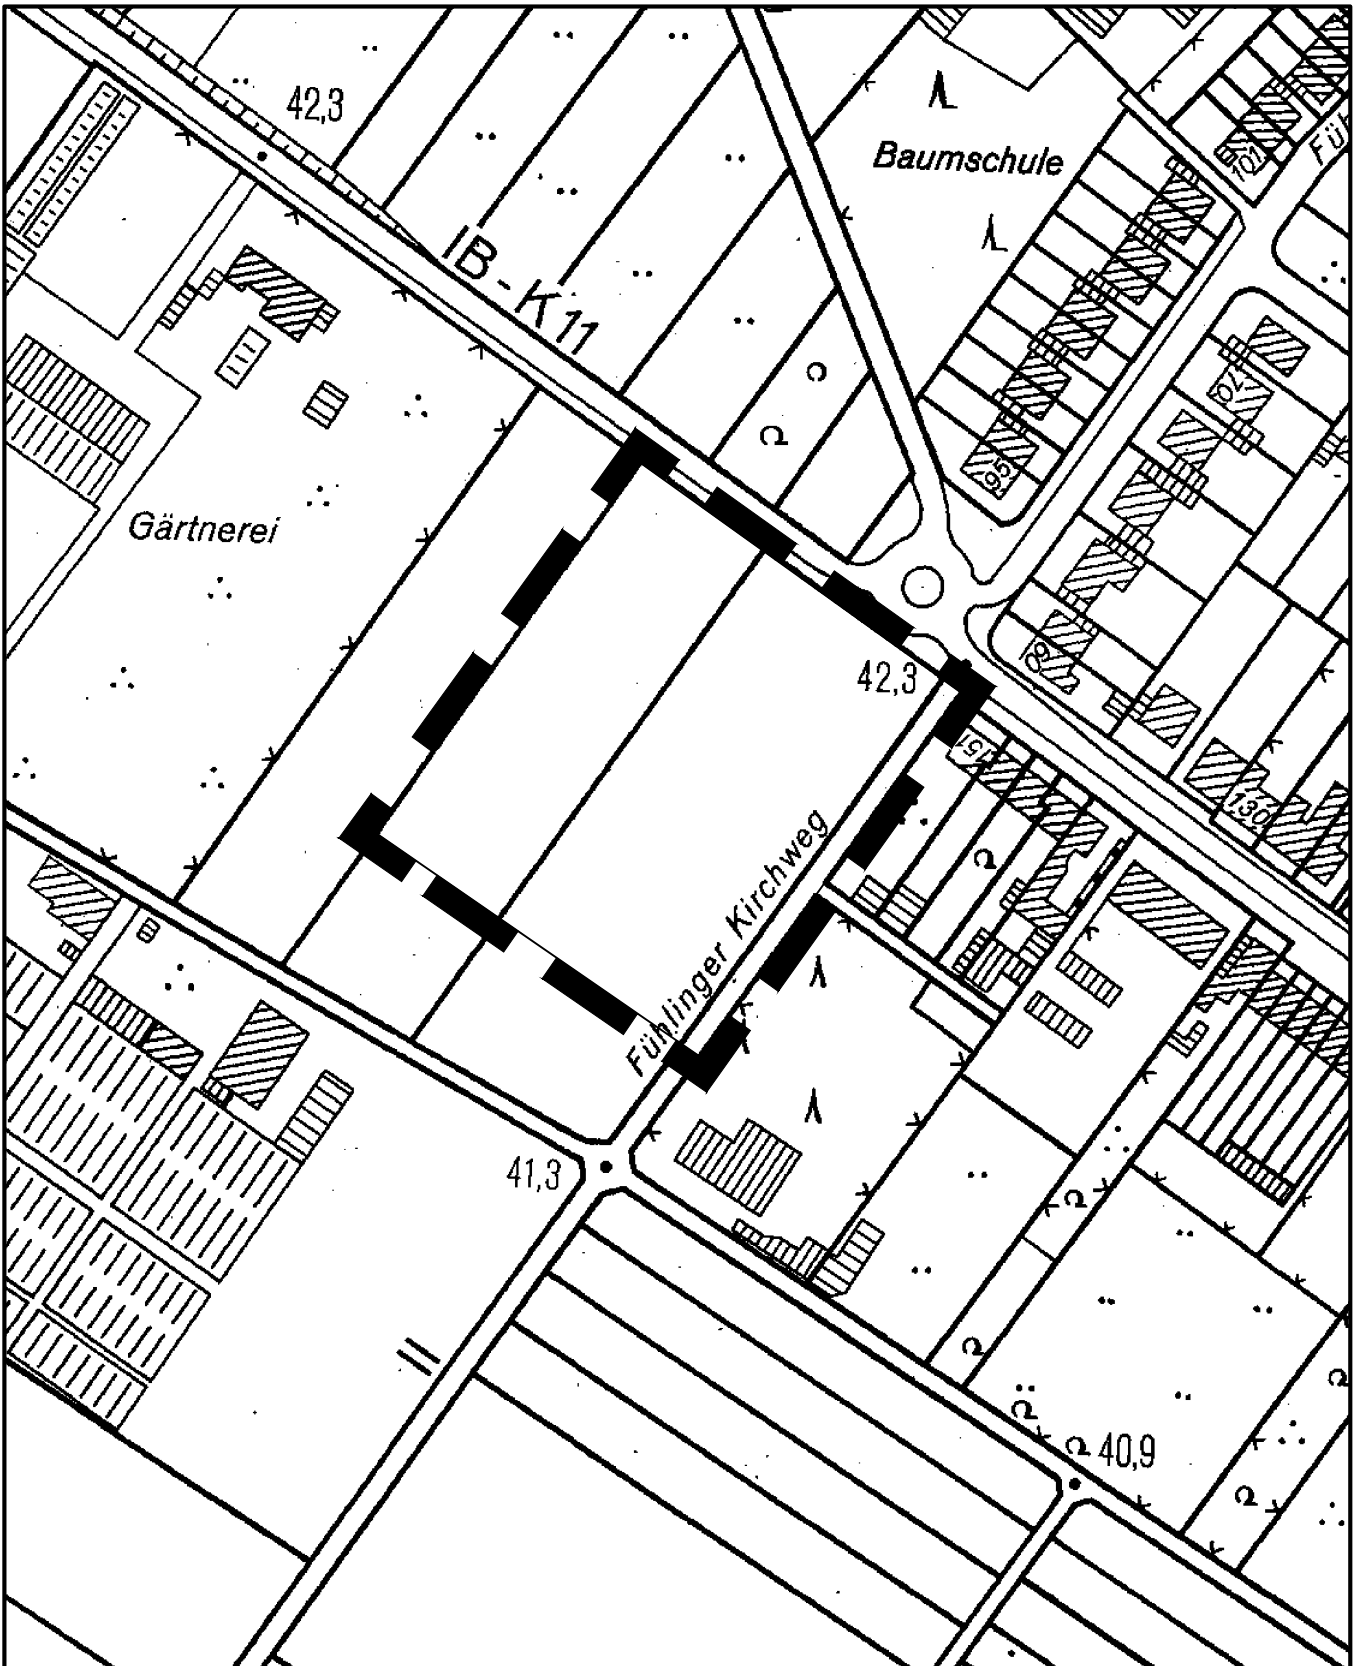

## Geltungsbereich des Bebauungsplanes Alte Römerstraße in Köln - Merkenich/Rheinkassel

Maßstab 1 : 2 500

Planwirkungsbereich der Vorlage zur Orientierung von Mitgliedern des Rates, der Ausschüsse und der Bezirksvertretungen, die wegen Befangenheit an den Beratungen zu diesem Tagesordnungspunkt nicht teilnehmen dürfen.