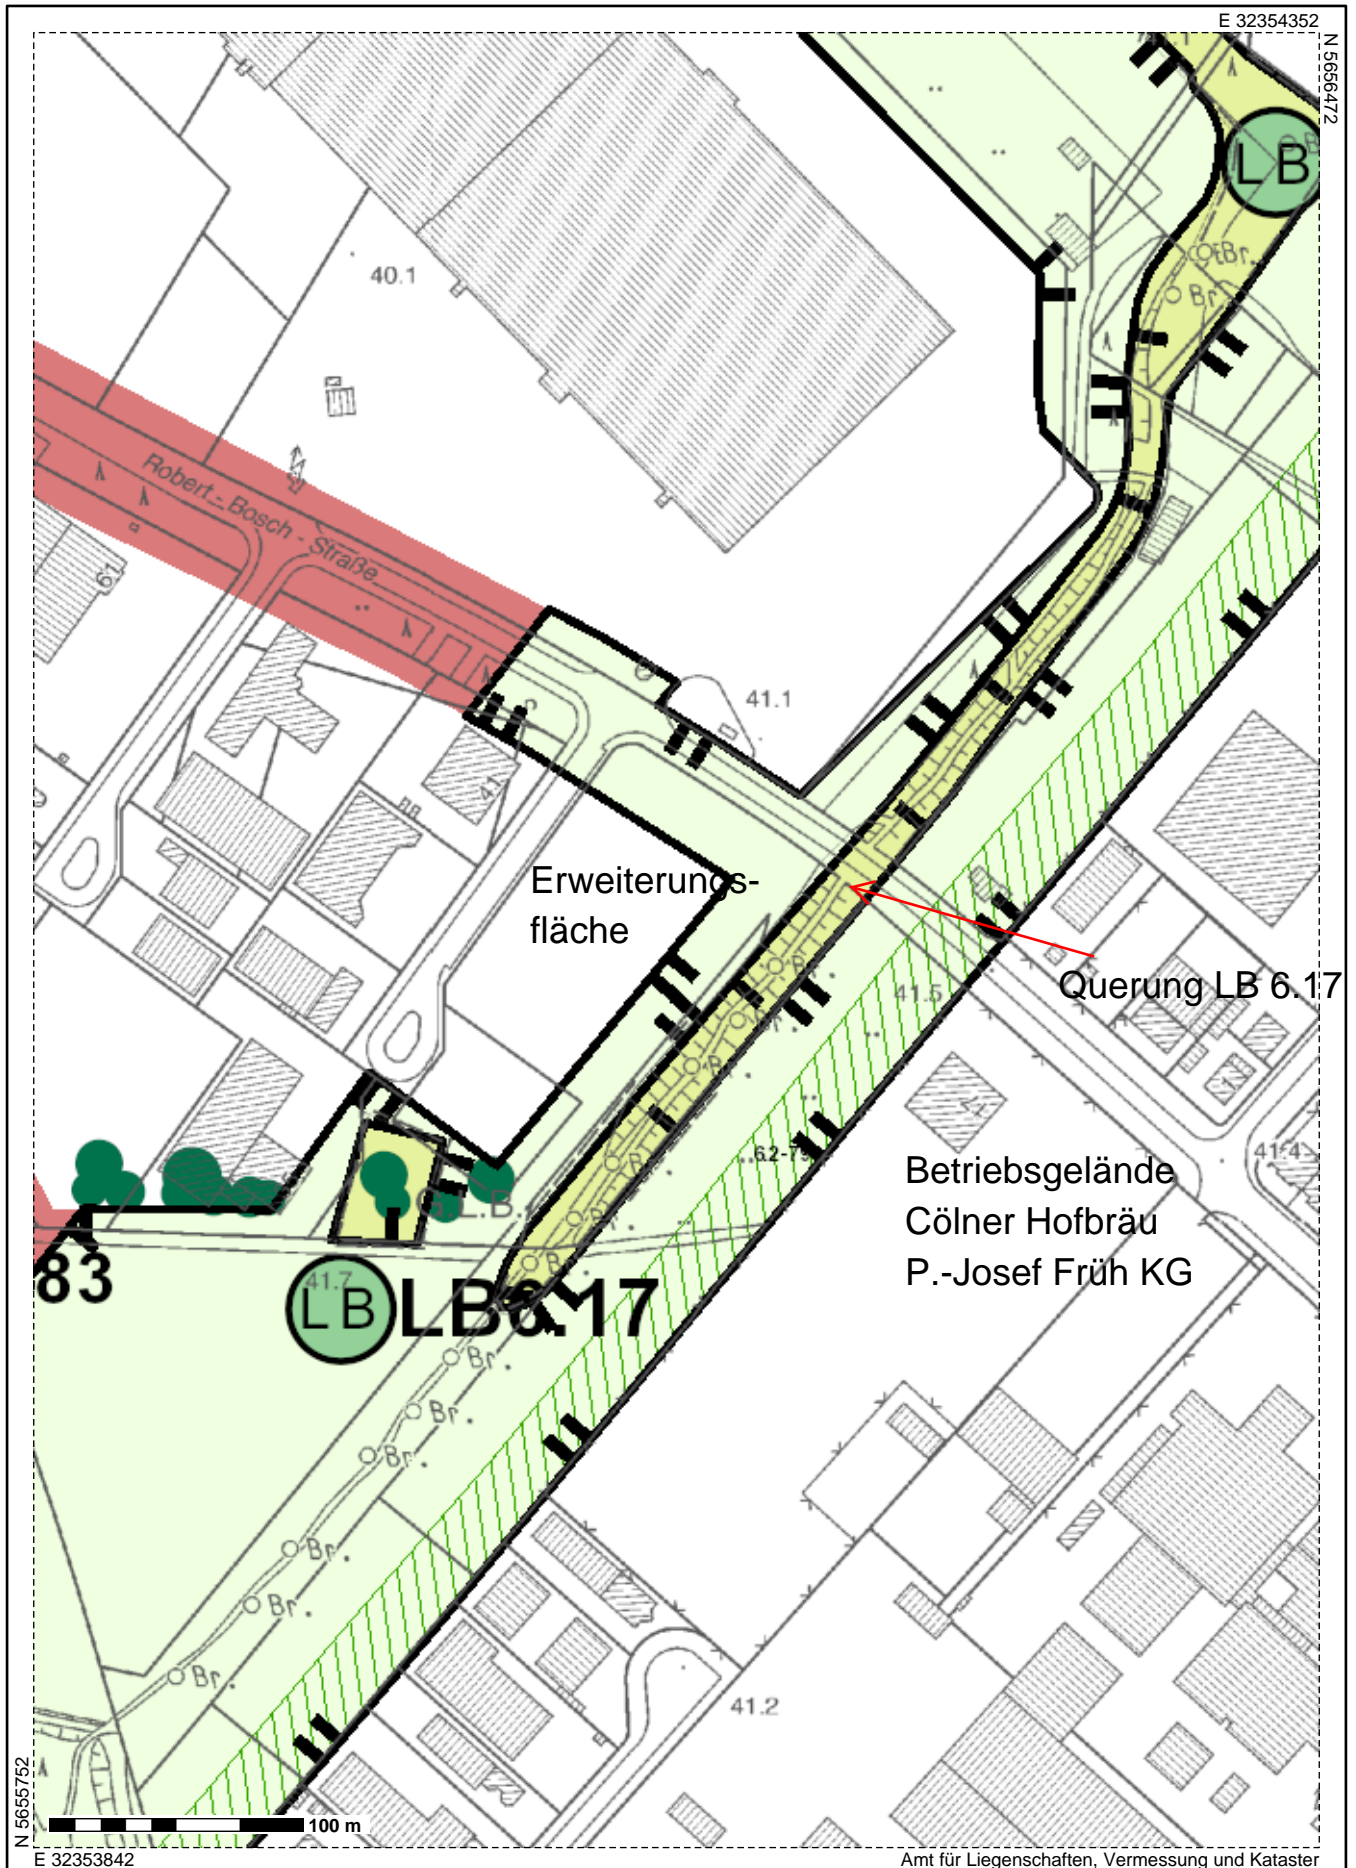

AUSZUG AUS DEM LANDSCHAFTSPLAN

KölnGIS

Auszug aus: Entwicklungsziele, EZ6, Schutzgebiete u.a.
Maßstab 1:3000 Datum: 04.10.2016

Die Geoinformationen sind gesetzlich geschützt und nur für den Dienstgebrauch zu verwenden. Für die Richtigkeit und Vollständigkeit sind die jeweiligen Herausgeber verantwortlich.
Diese sind auch für die Genehmigung weitergehender Nutzung zuständig.