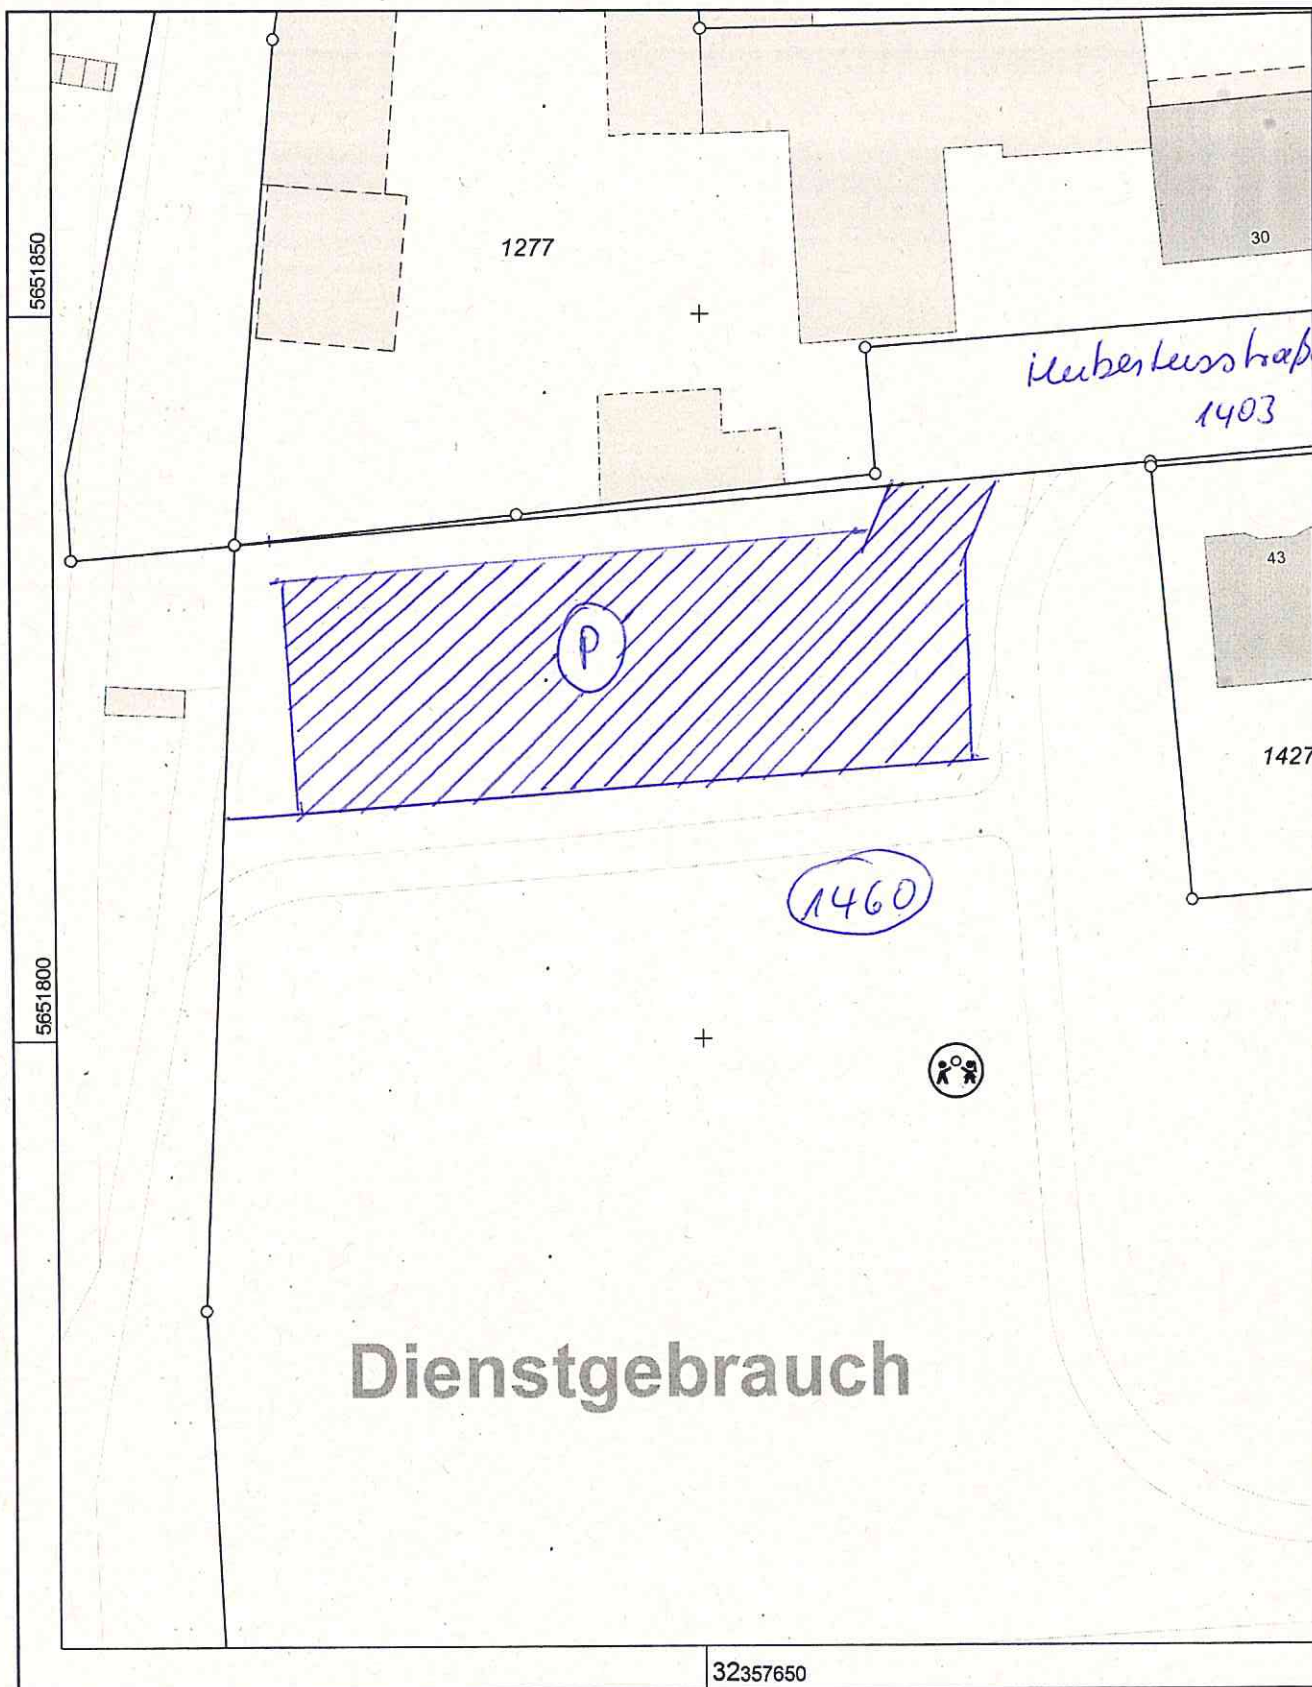

Stadt Köln
Katasteramt
Willy-Brandt-Platz 2
50679 Köln

Auszug aus dem Liegenschaftskataster

Flurkarte NRW 1 : 500

Flurstück: 145, u.a.
Flur: 44
Gemarkung: Stammheim-Flittard
Hubertusstr. 33, Köln

Erstellt: 18.11.2016
Zeichen: zelinski

Maßstab 1 : 500

© Stadt Köln

 = Gemeindefläche mit der Benutzungsbeschränkung auf den reihenden Verkehr (Parkplatz)