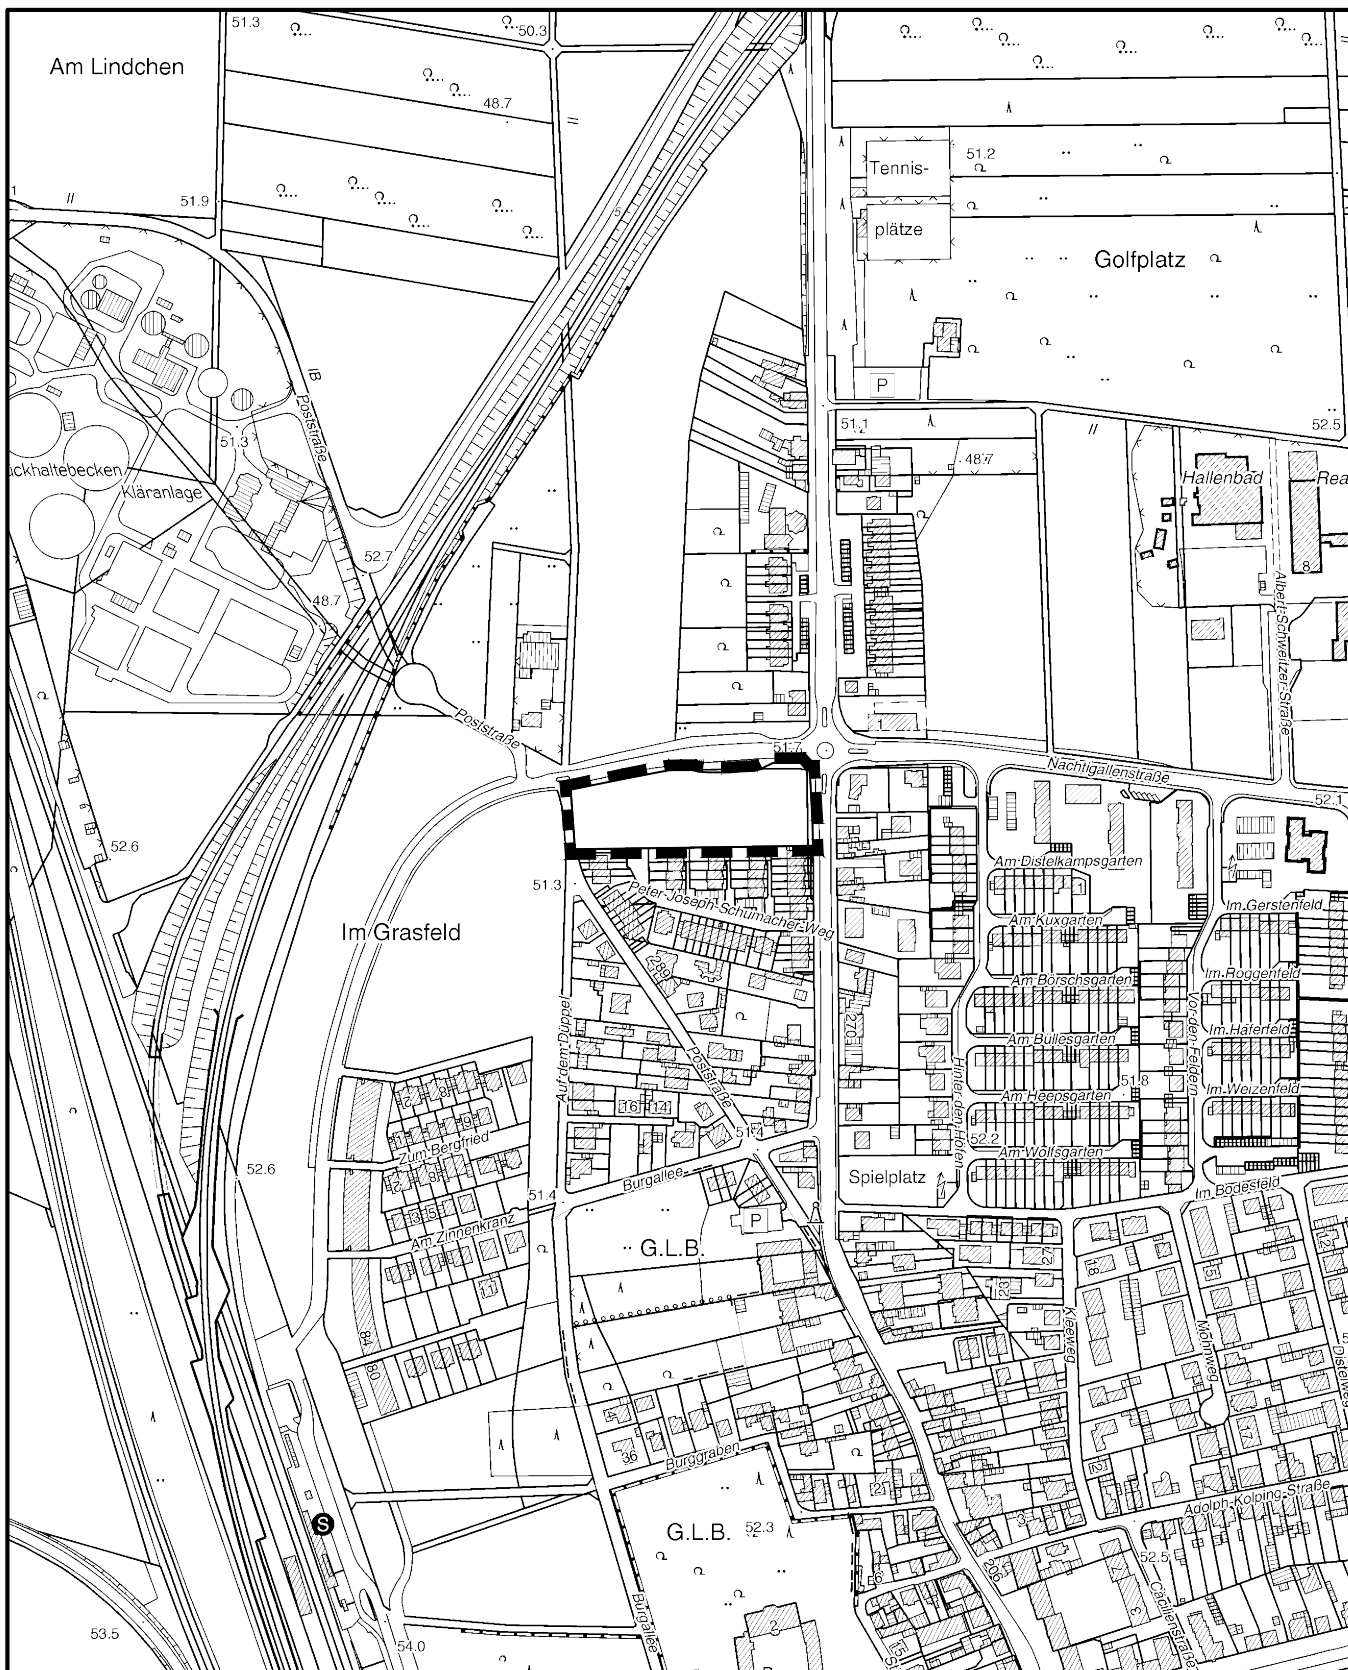

## Geltungsbereich des vorhabenbezogenen Bebauungsplanes

# Am Bahnhof

## in Köln - Porz - Wahn

Maßstab 1 : 5 000

Planwirkungsbereich der Vorlage zur Orientierung von Mitgliedern des Rates, der Ausschüsse und der Bezirksvertretungen, die wegen Befangenheit an den Beratungen zu diesem Tagesordnungspunkt nicht teilnehmen dürfen.