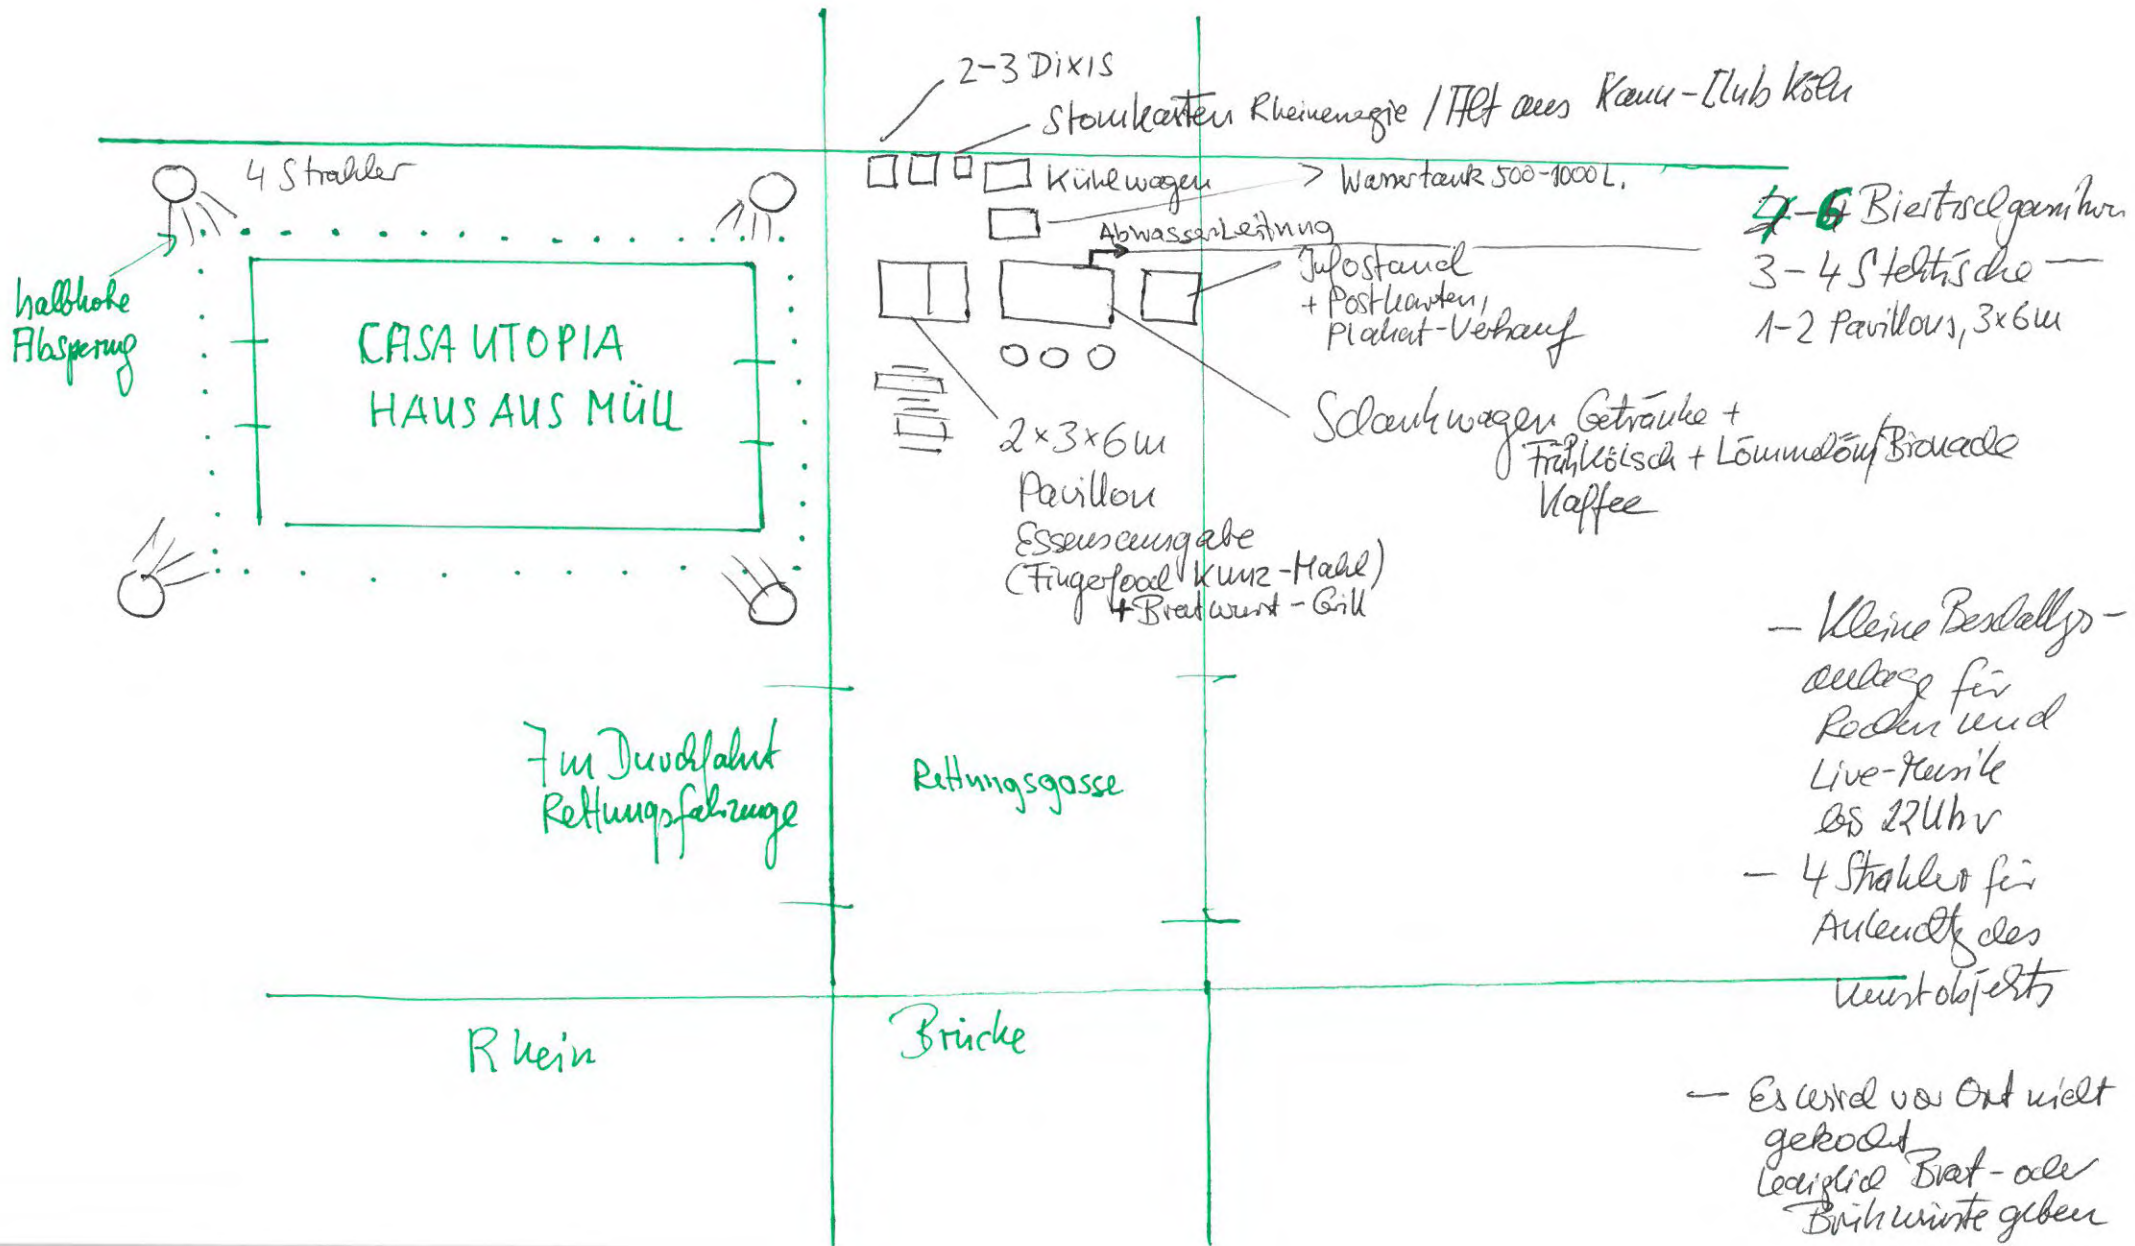

## Skizze

Kennedy-Ufer / neben Deutzer Brücke

Anlage 2

# HA Scult Kunstprojekt CASA UTOPIA

Standort

Abwasserleitung

ca. 120m vom Haus / bzw Schlauchwagen entfernt  
Deutzer Weist  
Kirmesplatz