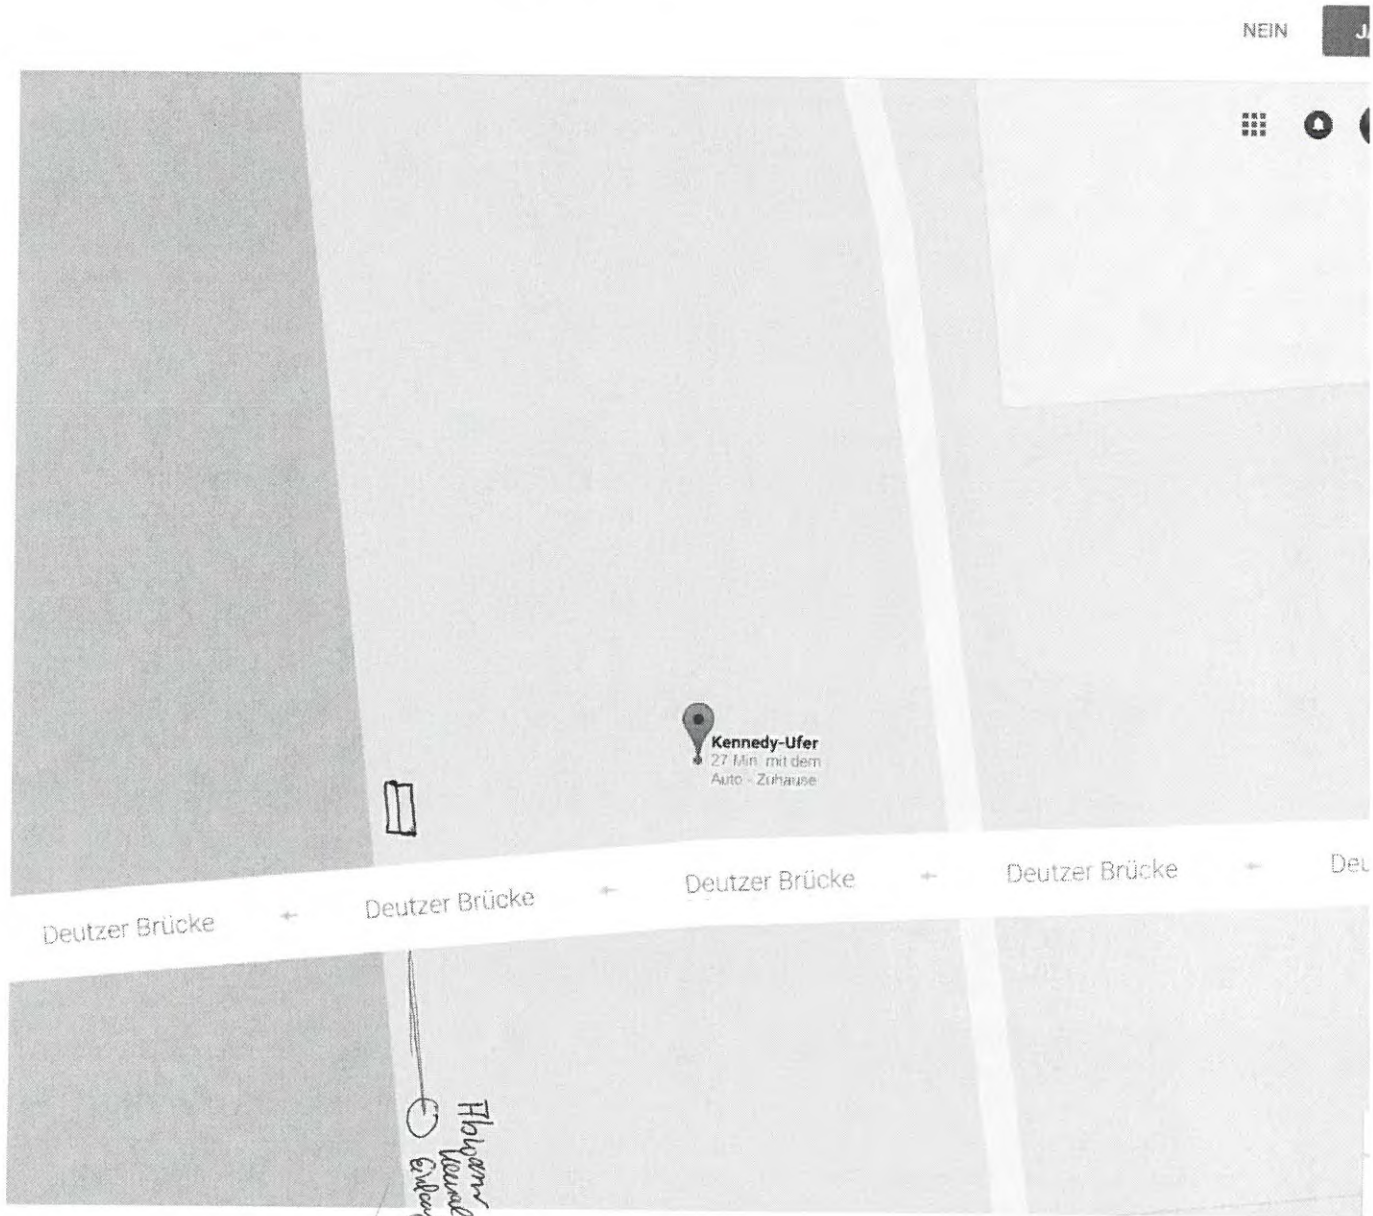

## Skizze

Kennedy-Ufer / neben Deutzer Brücke

Anlage 2

# HA Scult Kunstprojekt CASA UTOPIA

Standort

Abwasserleitung

ca. 120m vom Haus / bzw Schlauchwagen entfernt  
Deutzer Weist  
Kirmesplatz