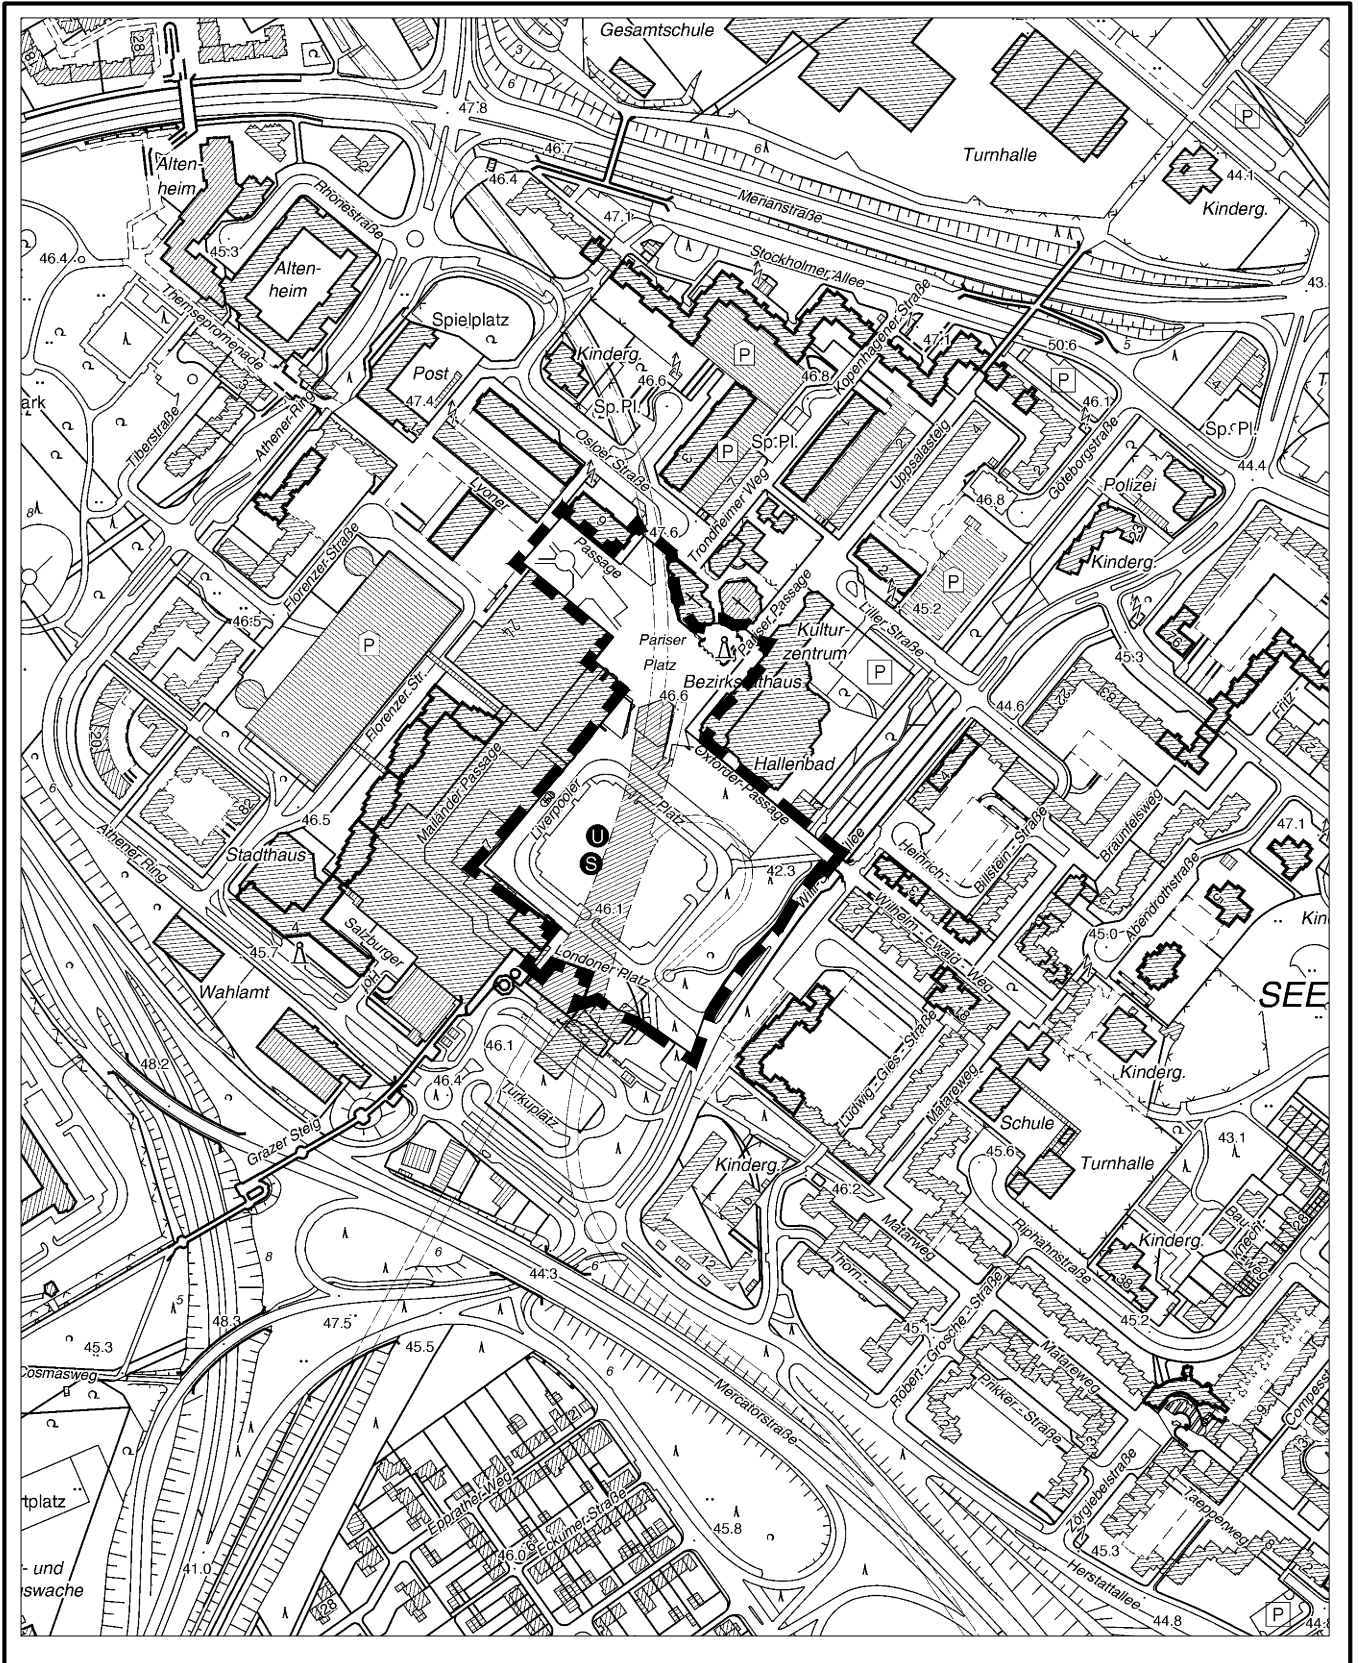

Nationale Projekte des Städtebaus, „Lebenswertes Chorweiler - ein Zentrum im Wandel“ in Köln - Chorweiler

Maßstab 1 : 5 000

Planwirkungsbereich der Vorlage zur Orientierung von Mitgliedern des Rates, der Ausschüsse und der Bezirksvertretungen, die wegen Befangenheit an den Beratungen zu diesem Tagesordnungspunkt nicht teilnehmen dürfen.