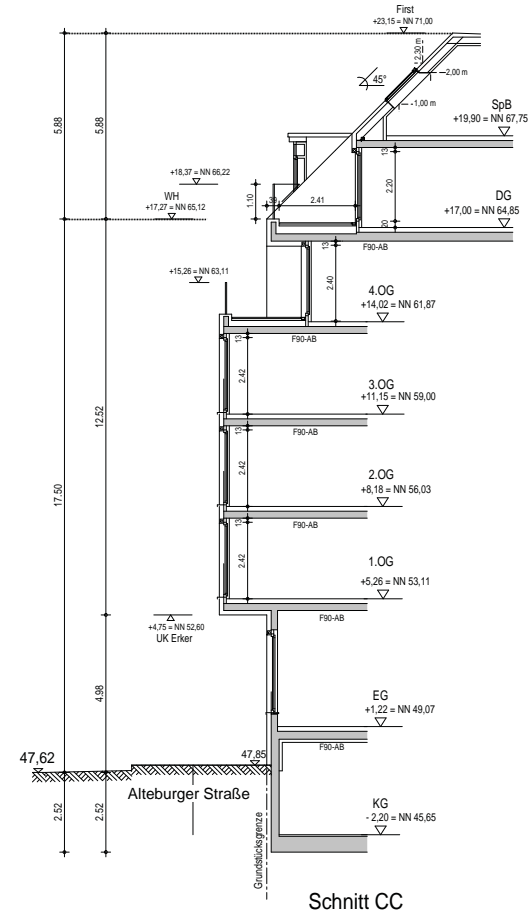

Schnitt DD / Rückansicht

Schnitt CC

OBJEKT	Neubau Mehrfamilienwohnhaus Alteburger Str. 89 50678 Köln	
BAUHERR	WohnWert Köln GmbH Hansaring 68-70 50670 Köln	
ZEICHNUNG	BAUANTRAG	
BAUTEIL	Schnitte CC u. DD	M. 1 : 100 PLAN NR.
GEZEICHNET DATUM	AL 17.12.2015	GEÄNDERT 06.03.2017
ARCHITEKTUR ATELIER DOLFEN ZÜLPICHER PLATZ 3 - 5 50674 KÖLN TEL. 0221 / 95 26 844 * FAX. 0221 / 95 26 544		11