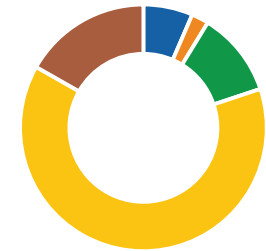

Schwerverletzte Personen

Schwerverletzte **plus 86 (+13,8%)** zum Vorjahr

Altersgruppen der Schwerverletzten

- Kinder 46
- Jugendliche 16
- Junge Erwachsene 79
- Erwachsene 449
- Senioren 119

■ Verunglücktenentwicklung (Schwerverletzte) im Stadtgebiet Köln