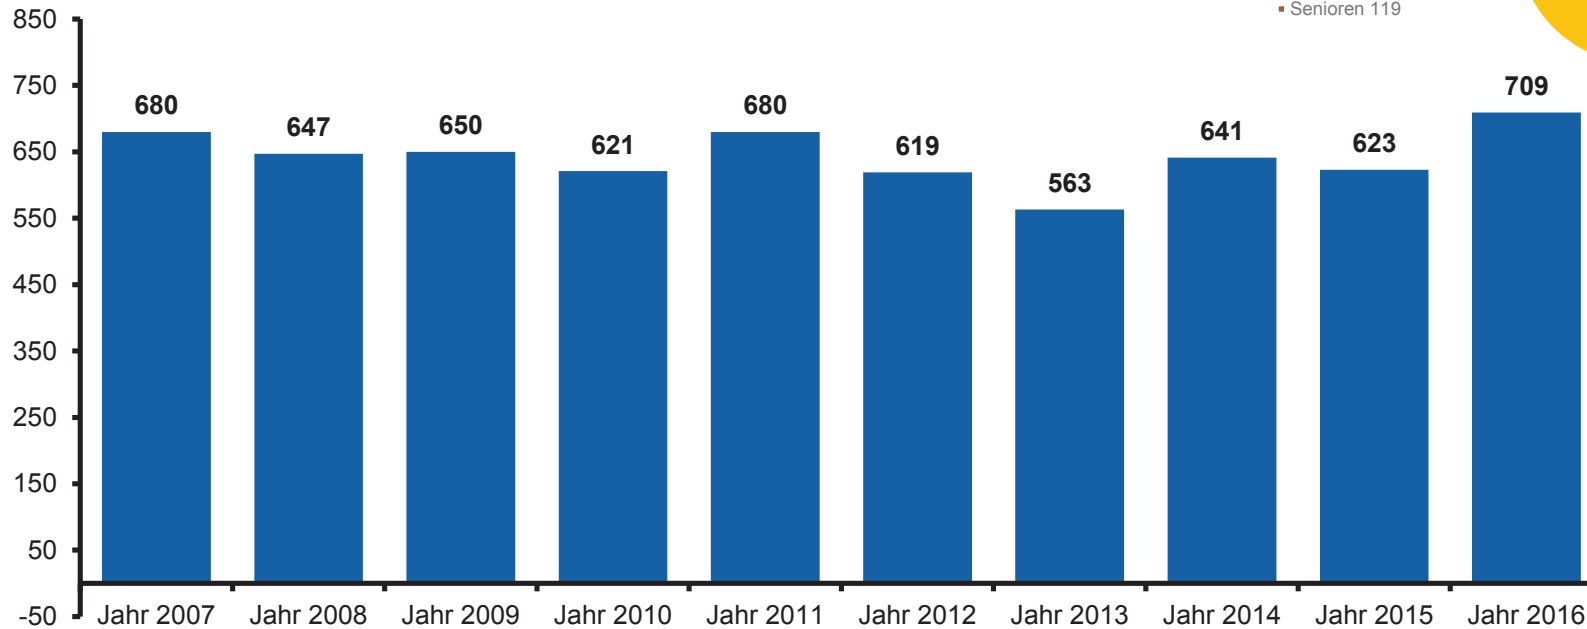

Schwerverletzte Personen

Schwerverletzte **plus 86 (+13,8%)** zum Vorjahr

Altersgruppen der Schwerverletzten

- Kinder 46
- Jugendliche 16
- Junge Erwachsene 79
- Erwachsene 449
- Senioren 119

■ Verunglücktenentwicklung (Schwerverletzte) im Stadtgebiet Köln