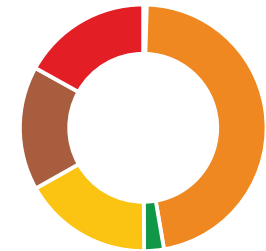

Verunglückte Kinder

Verunglückte Kinder **plus 4 (+1,1%)** zum Vorjahr

Verkehrsbeteiligung der Unfallverursacher

- mot. Zweiräder 2
- PKW 199
- Busse 11
- LKW 72
- Rad Fahrende 69
- zu Fuß Gehende 72

■ Verunglückte Kinder im Stadtgebiet Köln ■ davon schwerverletzt ■ davon tödlich verunglückt