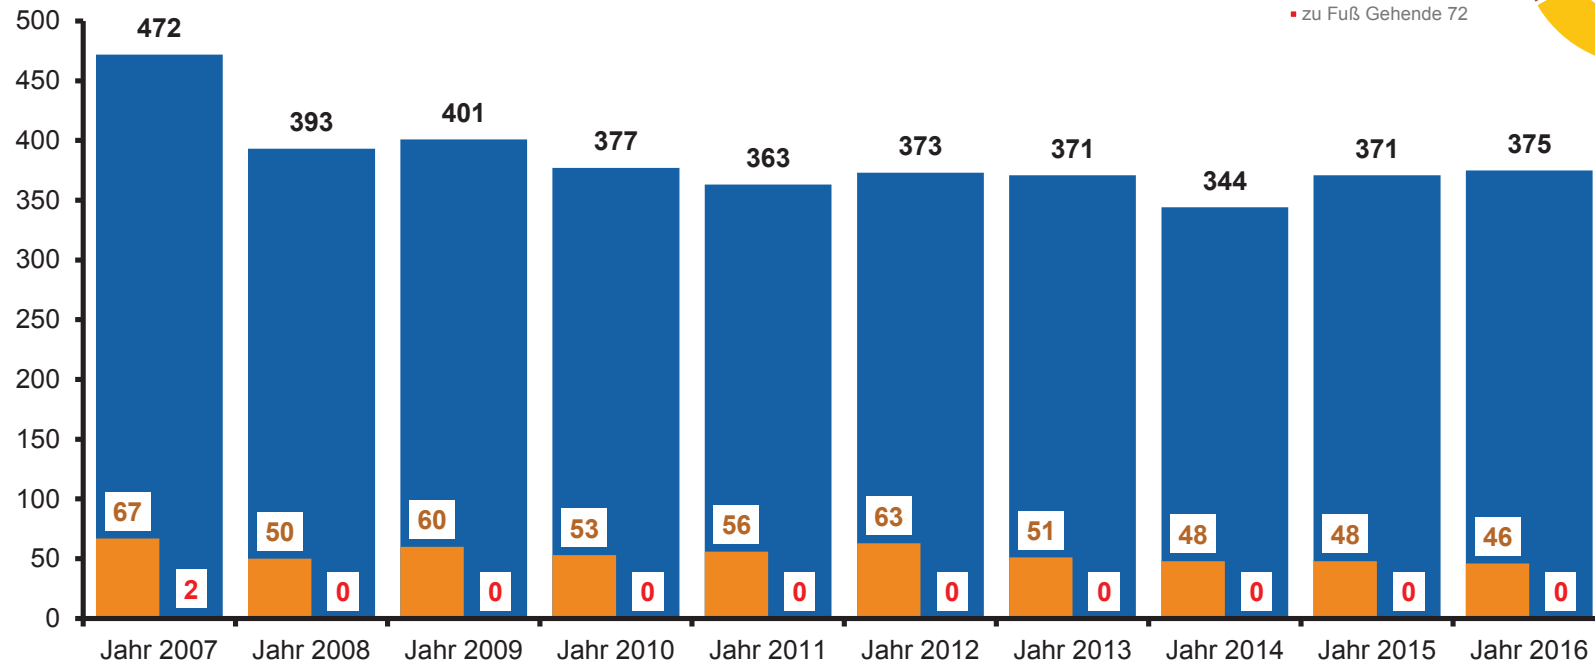

Verunglückte Kinder

Verunglückte Kinder **plus 4 (+1,1%)** zum Vorjahr

Verkehrsbeteiligung der Unfallverursacher

- mot. Zweiräder 2
- PKW 199
- Busse 11
- LKW 72
- Rad Fahrende 69
- zu Fuß Gehende 72

■ Verunglückte Kinder im Stadtgebiet Köln ■ davon schwerverletzt ■ davon tödlich verunglückt