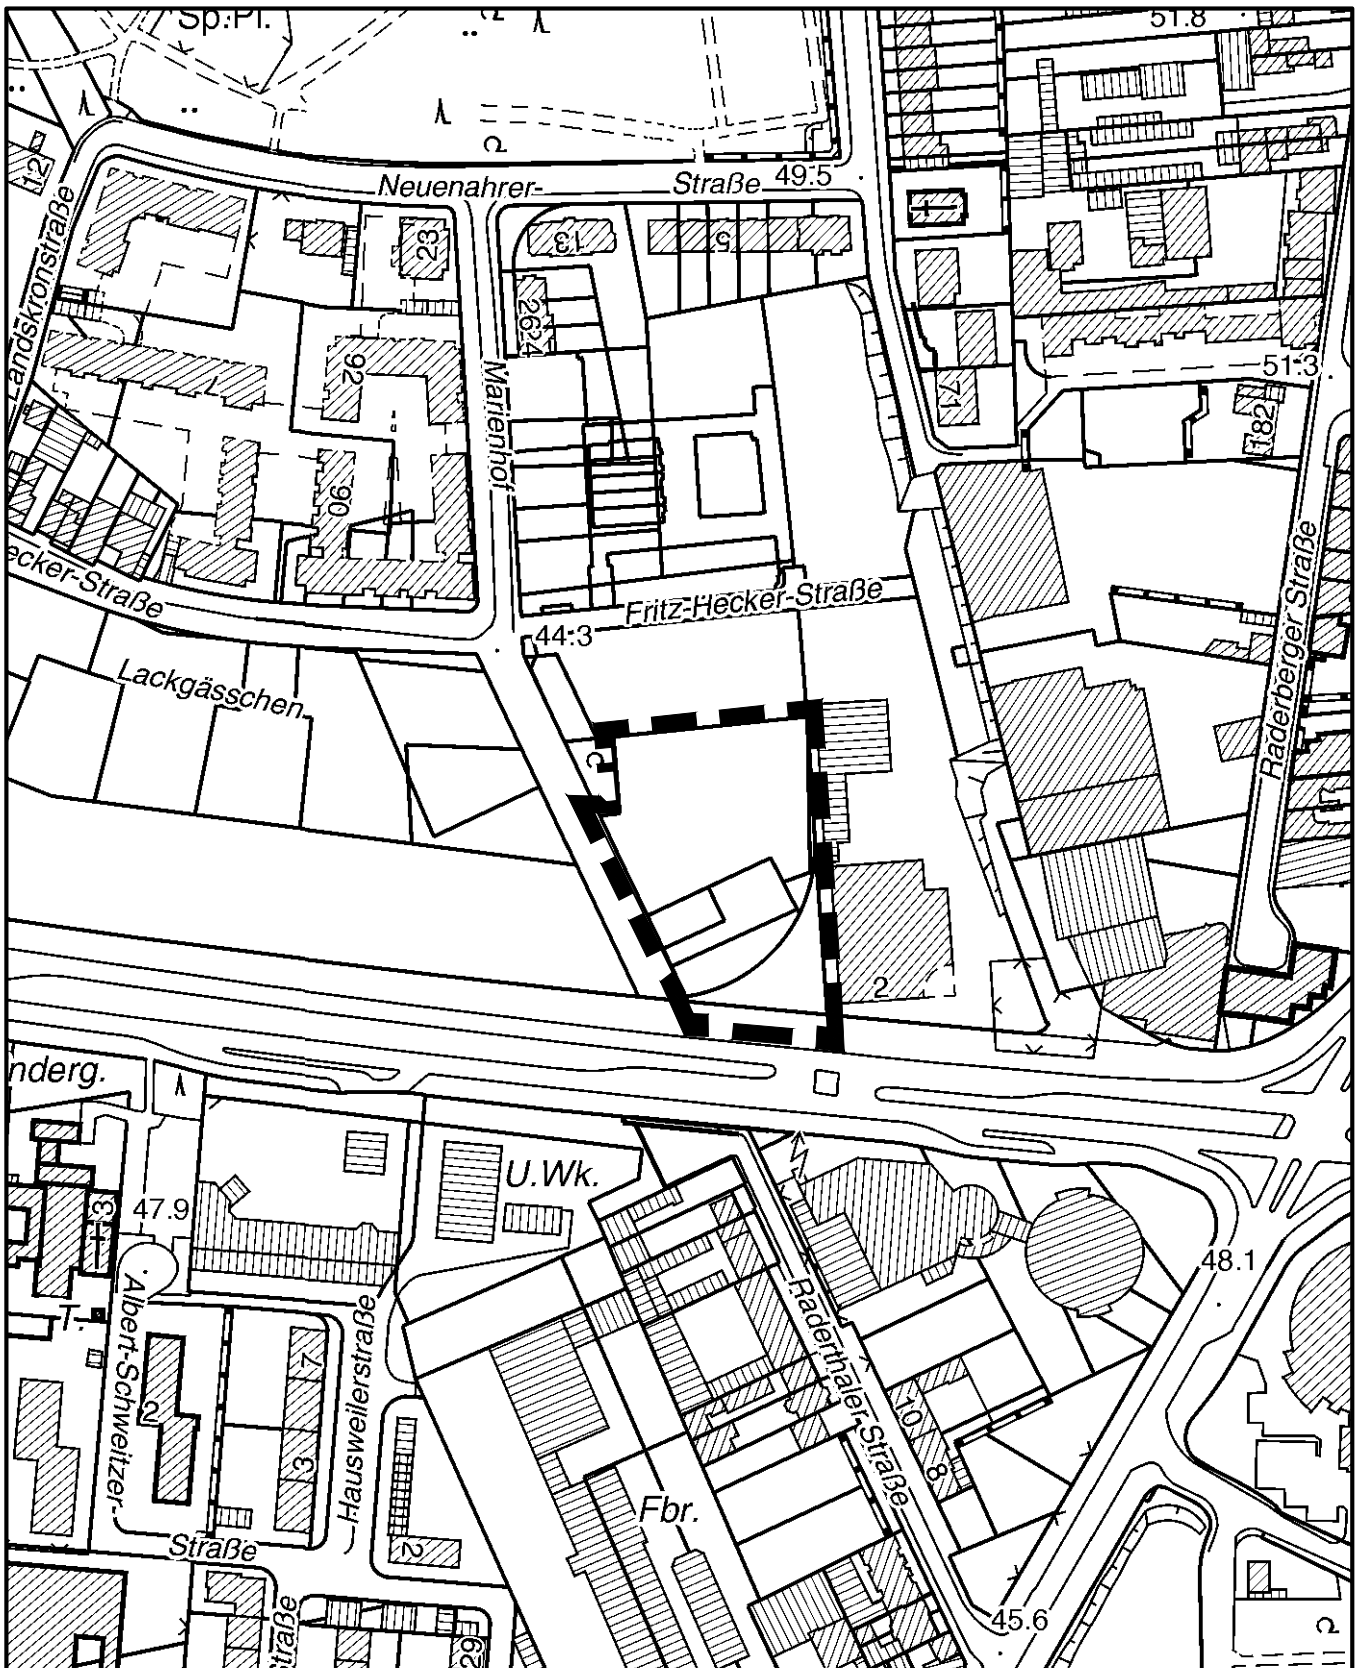

Geltungsbereich des vorhabenbezogenen Bebauungsplans

Arbeitstitel: Marienhof Ecke Raderthalgürtel in Köln - Zollstock

Maßstab 1 : 2 500

Planwirkungsbereich der Vorlage zur Orientierung von Mitgliedern des Rates, der Ausschüsse und der Bezirksvertretungen, die wegen Befangenheit an den Beratungen zu diesem Tagesordnungspunkt nicht teilnehmen dürfen.