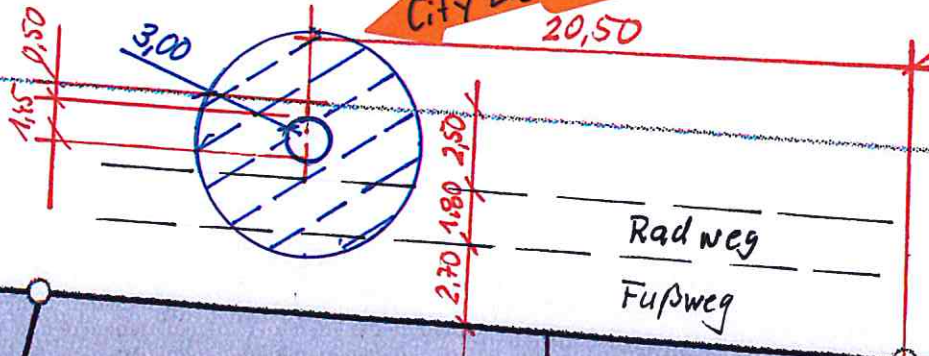

Lageplan M 1:250

Anlage 2

griech.-orthodoxe

Kirche

1750

kein B-Plan vorh.

Bäume werden
nicht tangiert

Aachener Straße

City Light Säule 20,50

Gem: Müngersdorf
Flur: 68
Flurst.: 1357

289 287 285

2

STRÖER

out of home media

Niederlassung Wuppertal
Ströer Media Deutschland GmbH

Am Mirker Bach 2 42107 Wuppertal