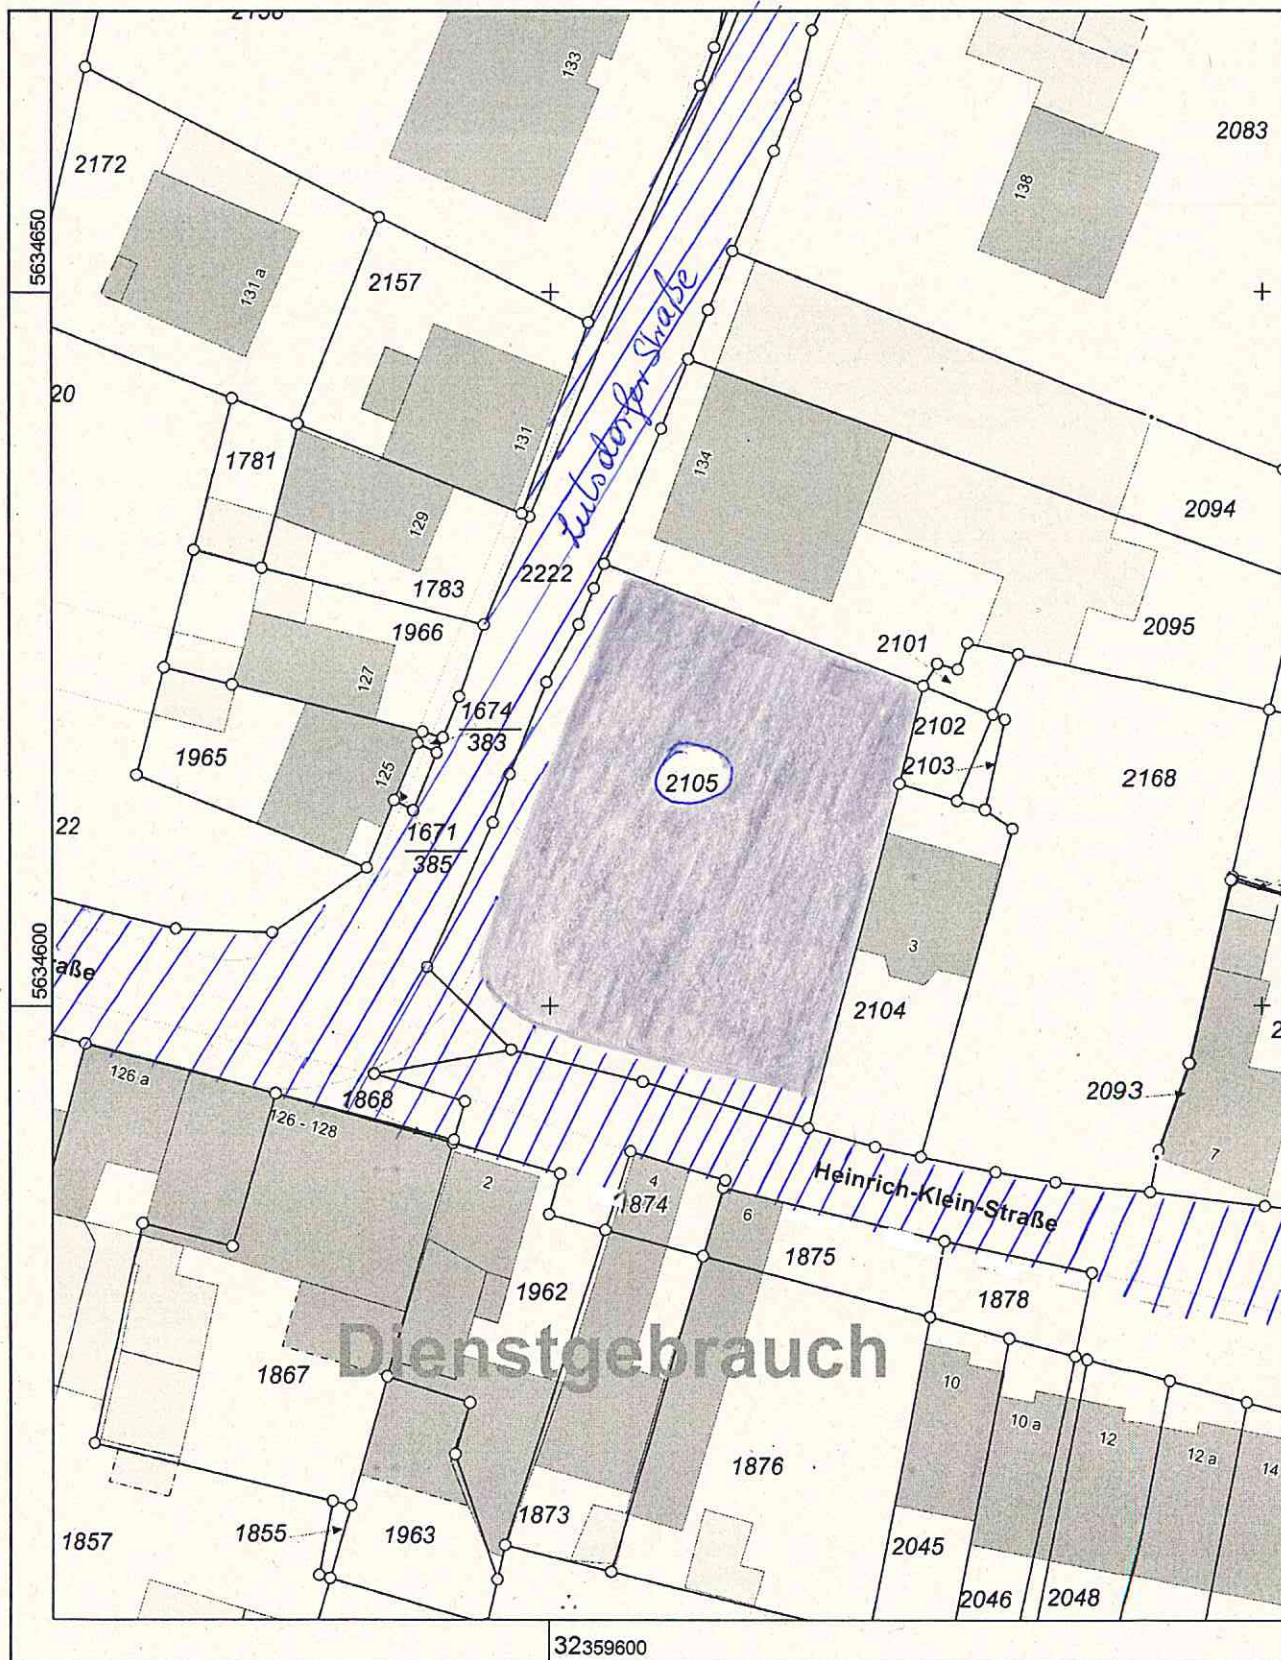

Stadt Köln  
Katasteramt  
Willy-Brandt-Platz 2  
50679 Köln

*Wohnungsplan*

Auszug aus dem  
Liegenschaftskataster  
Flurkarte NRW 1 : 500

Flurstück:  
Flur:  
Gemarkung:

Erstellt: 15.11.2017  
Zeichen: zelinski

Maßstab 1 : 500

5 10 15 20 25 Meter

© Stadt Köln

= Gemeindefläche mit der Benutzungsbeschränkung auf den ruhenden Verkehr (Parkplatz)

= bereits gewidmet