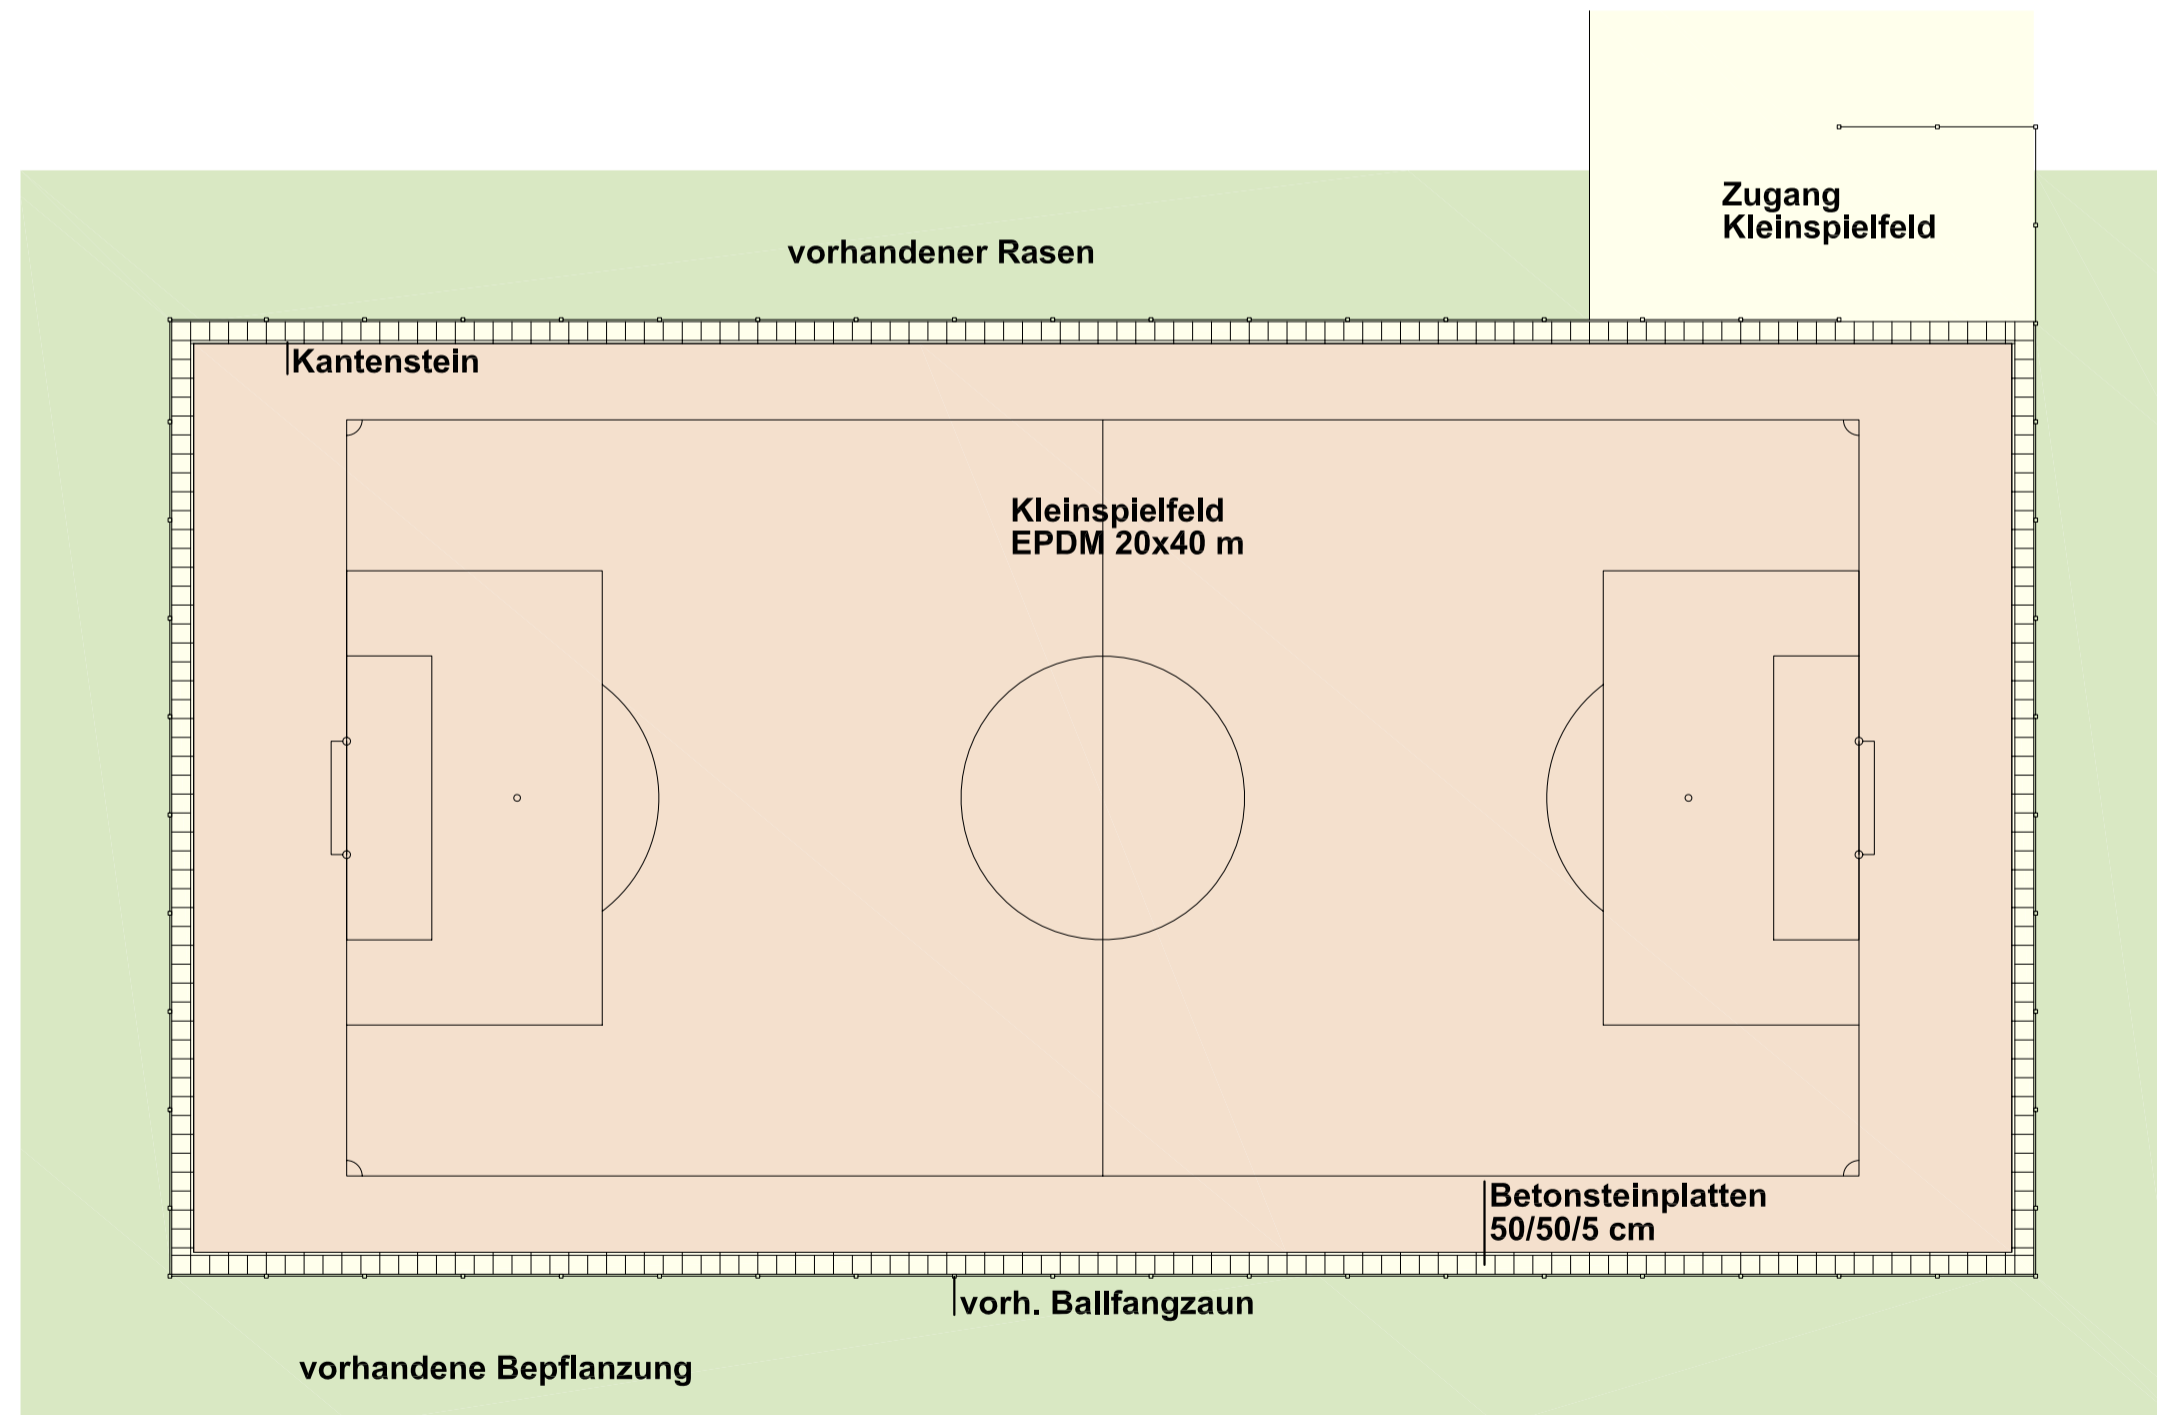

Bolzplatz Elbeallee

Stadt Köln
 Amt für Kinder Jugend und Familie
 Willy-Brandt-Platz 2 (Stadthaus)
 50679 Köln

Bestand

Bestand

Kleinspielfeld EPDM

Kleinspielfeld EPDM

Index	Änderungen	Datum	bearb.

Plan:
Entwurf

Projekt:
Bolzplatz Elbeallee
 Elbeallee
 50765 Köln

Bauherr:
Stadt Köln, Amt für Kinder, Jugend und Familie
 Willy-Brandt-Platz 2 (Stadthaus)
 50679 Köln

Blattgröße: 59 x 42 cm Datum: 23.10.2017

Urheberrecht: Das Urheberrecht verbleibt beim Planverfasser. Weitergabe, Verwertung und Veränderung der Zeichnung bedürfen der Zustimmung.