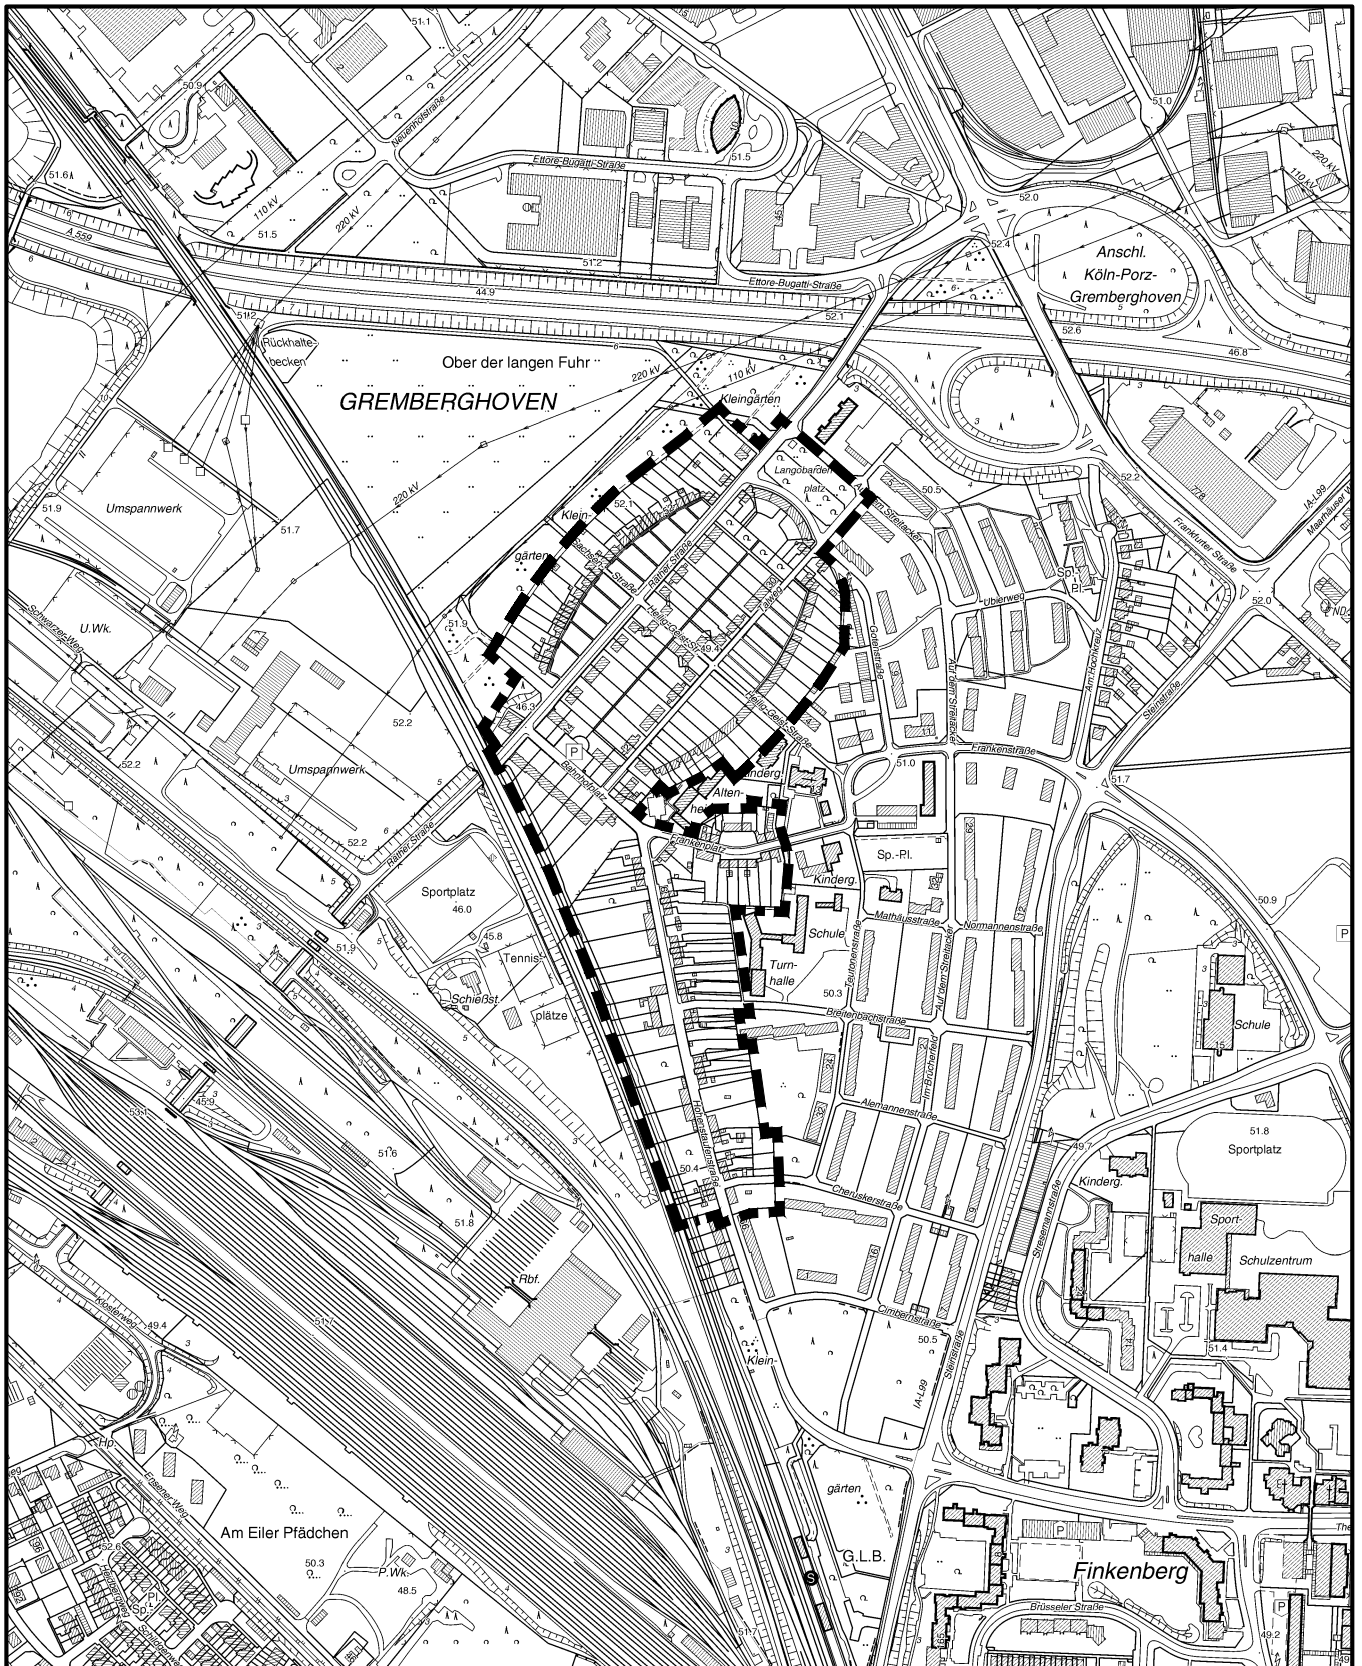

Geltungsbereich des einfachen Bebauungsplanes **Eisenbahnersiedlung** in Köln - Porz - Gremberghoven

Maßstab 1 : 7 500 | Stand: 28.01.2016

Planwirkungsbereich der Vorlage zur Orientierung von Mitgliedern des Rates, der Ausschüsse und der Bezirksvertretungen, die wegen Befangenheit an den Beratungen zu diesem Tagesordnungspunkt nicht teilnehmen dürfen.