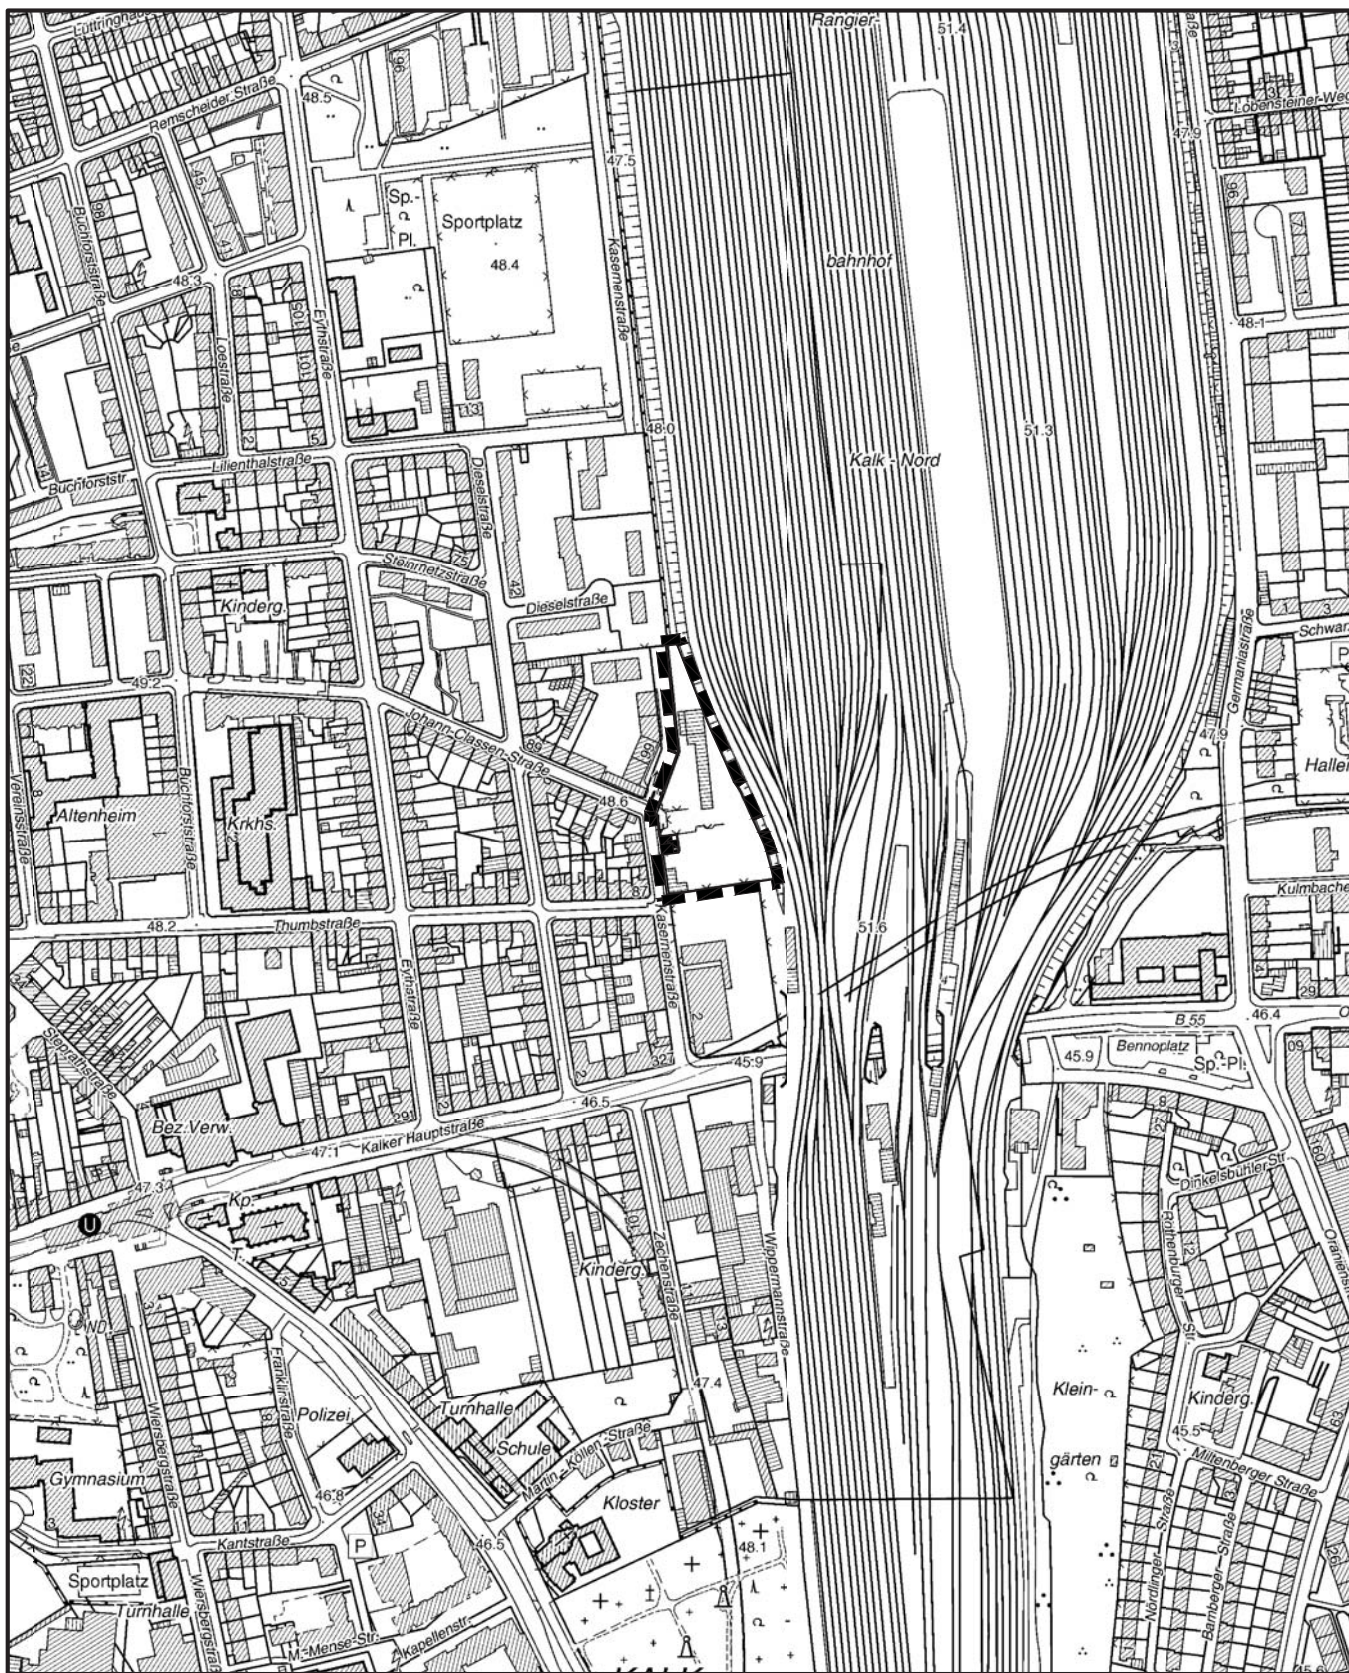

Geltungsbereich des vorhabenbezogenen Bebauungsplanes

Kasernenstraße

in Köln - Kalk

Maßstab 1 : 5 000

Planwirkungsbereich der Vorlage zur Orientierung von Mitgliedern des Rates, der Ausschüsse und der Bezirksvertretungen, die wegen Befangenheit an den Beratungen zu diesem Tagesordnungspunkt nicht teilnehmen dürfen.